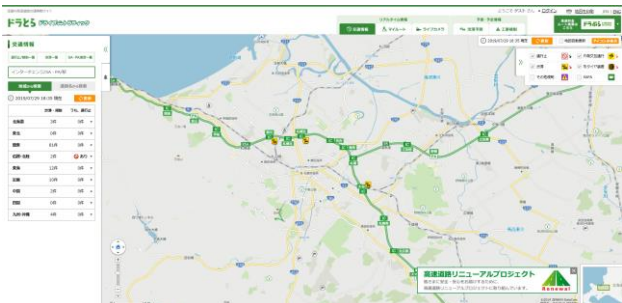

室蘭局 0143-59-1620

札幌局 011-896-1620

帯広局 0155-42-1620

旭川局 0166-54-1620

日本道路交通情報センター

050-3369-6760 北海道地方高速情報

#8011 携帯電話・PHS短縮ダイヤル

落下物・路面損傷・道路の異常を見つけたら

道路緊急ダイヤル #9910

交通事故・逆走車の通報は警察（110番）

ドラとらの詳しい使い方

全国の高速道路の渋滞・規制・通行止め情報が分かる！

ドラとら

検索

工事規制情報も一覧で分かる！

ドラとら 工事規制情報

検索

他にも渋滞予測や現在の道路状況が見えるライブカメラ、SA・PAの混雑状況などお役立ち機能が満載！

ドラぷらの詳しい使い方

全国の高速道路の料金検索ができる！

ドラぷら 料金

検索

実施中の料金割引・フェア情報が分かる！

ドラぷら 北海道エリア