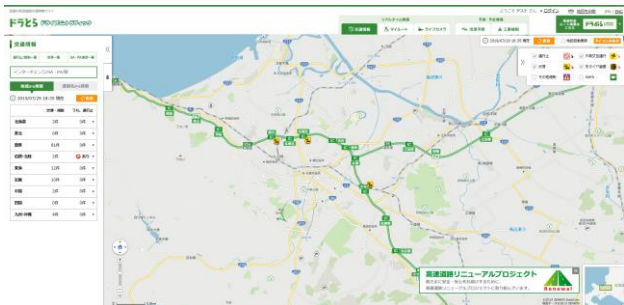

道路情報インフォメーション

インターネット

リアルタイムの交通情報は **ドラとら**

高速道路料金検索・サービスエリアに関する情報は **ドラぷら**

Twitter公式アカウント
NEXCO東日本（北海道）
@e_nexco_kita

交通情報・おトク情報発信中！

当日の通行止め情報もこちらから

電話でのお問い合わせ

NEXCO東日本 お客さまセンター（24時間・365日受付）

0570-024-024 または 03-5308-2424

ハイウェイテレホン（5分ごとに更新・24時間OK）

#8162 携帯電話専用ダイヤル（もっとも近いエリアに接続します）

室蘭局 0143-59-1620

札幌局 011-896-1620

帯広局 0155-42-1620

旭川局 0166-54-1620

日本道路交通情報センター

050-3369-6760 北海道地方高速情報

#8011 携帯電話・PHS短縮ダイヤル

落下物・路面損傷・道路の異常を見つけたら

道路緊急ダイヤル #9910

交通事故・逆走車の通報は警察（110番）

ドラとらの詳しい使い方

全国の高速道路の渋滞・規制・通行止め情報が分かる！

ドラとら

検索

工事規制情報も一覧で分かる！