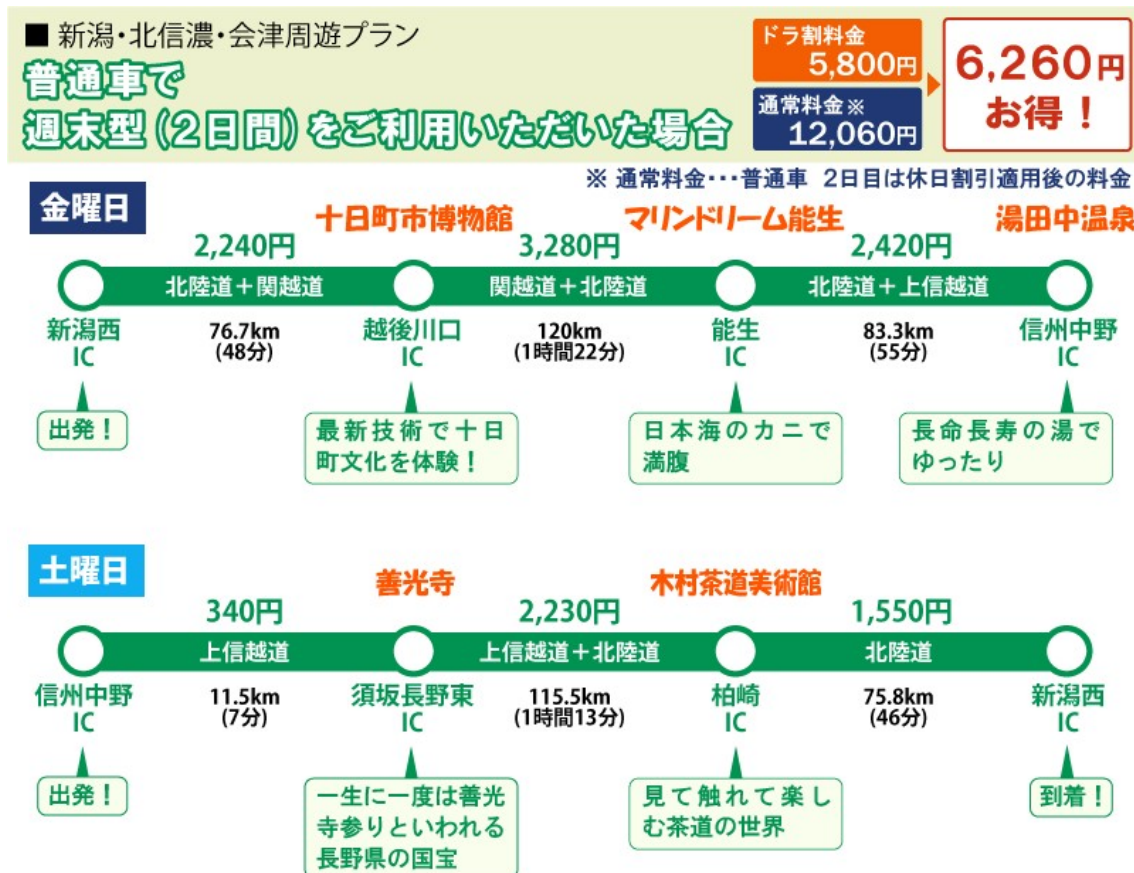

①「新潟・北信濃・会津周遊プラン」

新潟県内全域、長野県北信濃エリア、福島県会津エリアが乗り降り自由になります。

1. ご利用期間

令和2年7月23日(木・祝)から12月3日(木)までの対象期間(※1)のうち、連続する2日間または3日間。

※1 8月7日(金)から8月17日(月)のお盆期間を除く、全期間が対象

2. 発売日

令和2年7月21日(火)から12月3日(木)

「ドラ割」特設ページ(<https://www.driveplaza.com/etc/drawari/>)で予約をお願いします。

3. 対象車種

ETCでご利用の普通車・軽自動車等(二輪車含む)

ETCコーポレートカードはご利用できません。

4. 販売価格

土・日・祝日を含む連続する最大2日間が乗り降り自由となる「週末型(2日間)」

平日・休日を問わず連続する最大3日間が乗り降り自由となる「全日型(3日間)」

| 利用可能日数 | 普通車 | 軽自動車等 |
|----------|--------|--------|
| 週末型(2日間) | 5,800円 | 4,600円 |
| 全日型(3日間) | 7,600円 | 6,100円 |

5. お得なご利用例

ご利用区間及びご利用上の注意は裏面をご覧ください。

6. ご利用区間

周遊エリア内(新潟県内、長野県北信濃地域、福島県会津地域)のインターチェンジ(IC)全60カ所

○ 周遊エリア

| | |
|------------------|--|
| E8 北陸道 | 親不知IC、糸魚川IC、能生IC、名立谷浜IC、上越IC、大潟スマートIC、柿崎IC、米山IC、柏崎IC、西山IC、長岡北スマートIC、中之島見附IC、栄スマートIC、三条燕IC、巻潟東IC、黒埼スマートIC、新潟西IC |
| E7 日本海東北道 | 新潟亀田IC、新潟東スマートIC、新潟空港IC、豊栄スマートIC、豊栄新潟東港IC、聖籠新発田IC、中条IC、荒川胎内IC |
| E17 関越道 | 湯沢IC、塩沢石打IC、六日町IC、大和スマートIC、小出IC、堀之内IC、越後川口IC、小千谷IC、長岡南越路スマートIC、長岡IC |
| E49 磐越道 | 猪苗代磐梯高原IC、磐梯河東IC、会津若松IC、新鶴スマートIC、会津坂下IC、西会津IC、津川IC、三川IC、安田IC、新津IC、新津西スマートIC、新潟中央IC |
| E18 上信越道 | 上田菅平IC、坂城IC、長野IC、須坂長野東IC、小布施スマートIC、信州中野IC、豊田飯山IC、信濃町IC、妙高高原IC、中郷IC、新井スマートIC、上越高田IC |
| E19 長野道 | 更埴IC |