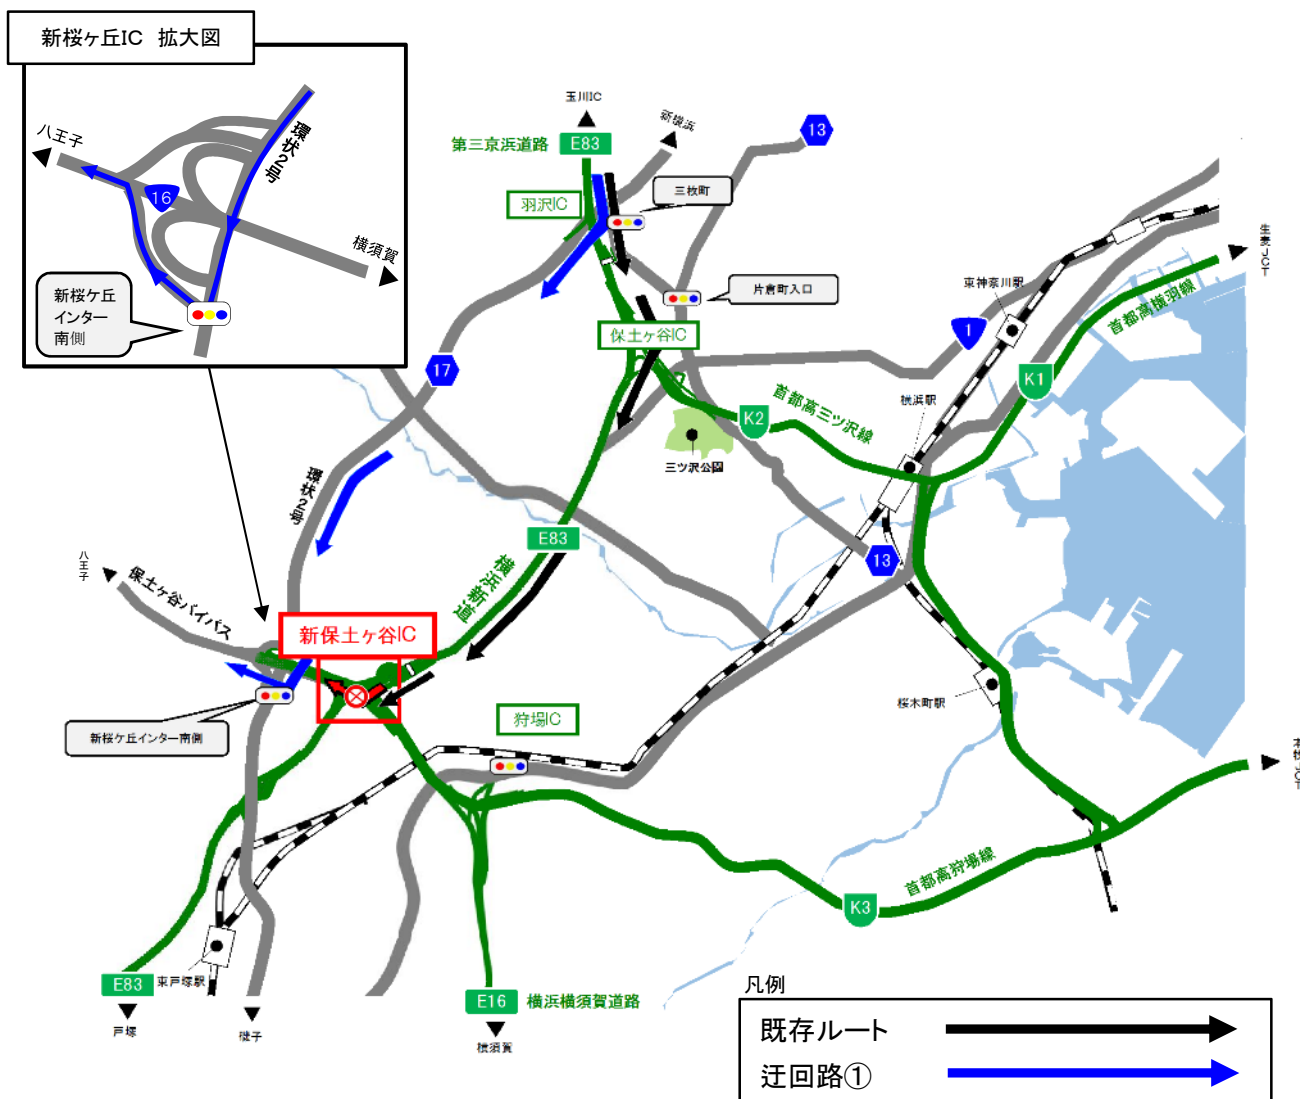

迂回路のご案内

① 第三京浜(下り線)から保土ヶ谷バイパス 八王子方面へ通行する場合

青色矢印のとおり、第三京浜道路下り線 羽沢ICを降りて環状2号を磯子方面へ進み、保土ヶ谷バイパス 新桜ヶ丘ICをご利用ください。羽沢IC～新桜ヶ丘IC間を迂回した場合、所要時間は約15分(通常約6分)かかる見込みです。

② 県道13号線・国道1号・首都高三ツ沢線(下り線)から保土ヶ谷バイパス 八王子方面へ通行する場合

黄色矢印のとおり、環状2号を磯子方面へ進み、保土ヶ谷バイパス 新桜ヶ丘ICをご利用ください。保土ヶ谷IC～新桜ヶ丘IC間を迂回した場合、所要時間は約17分(通常約8分)かかる見込みです。