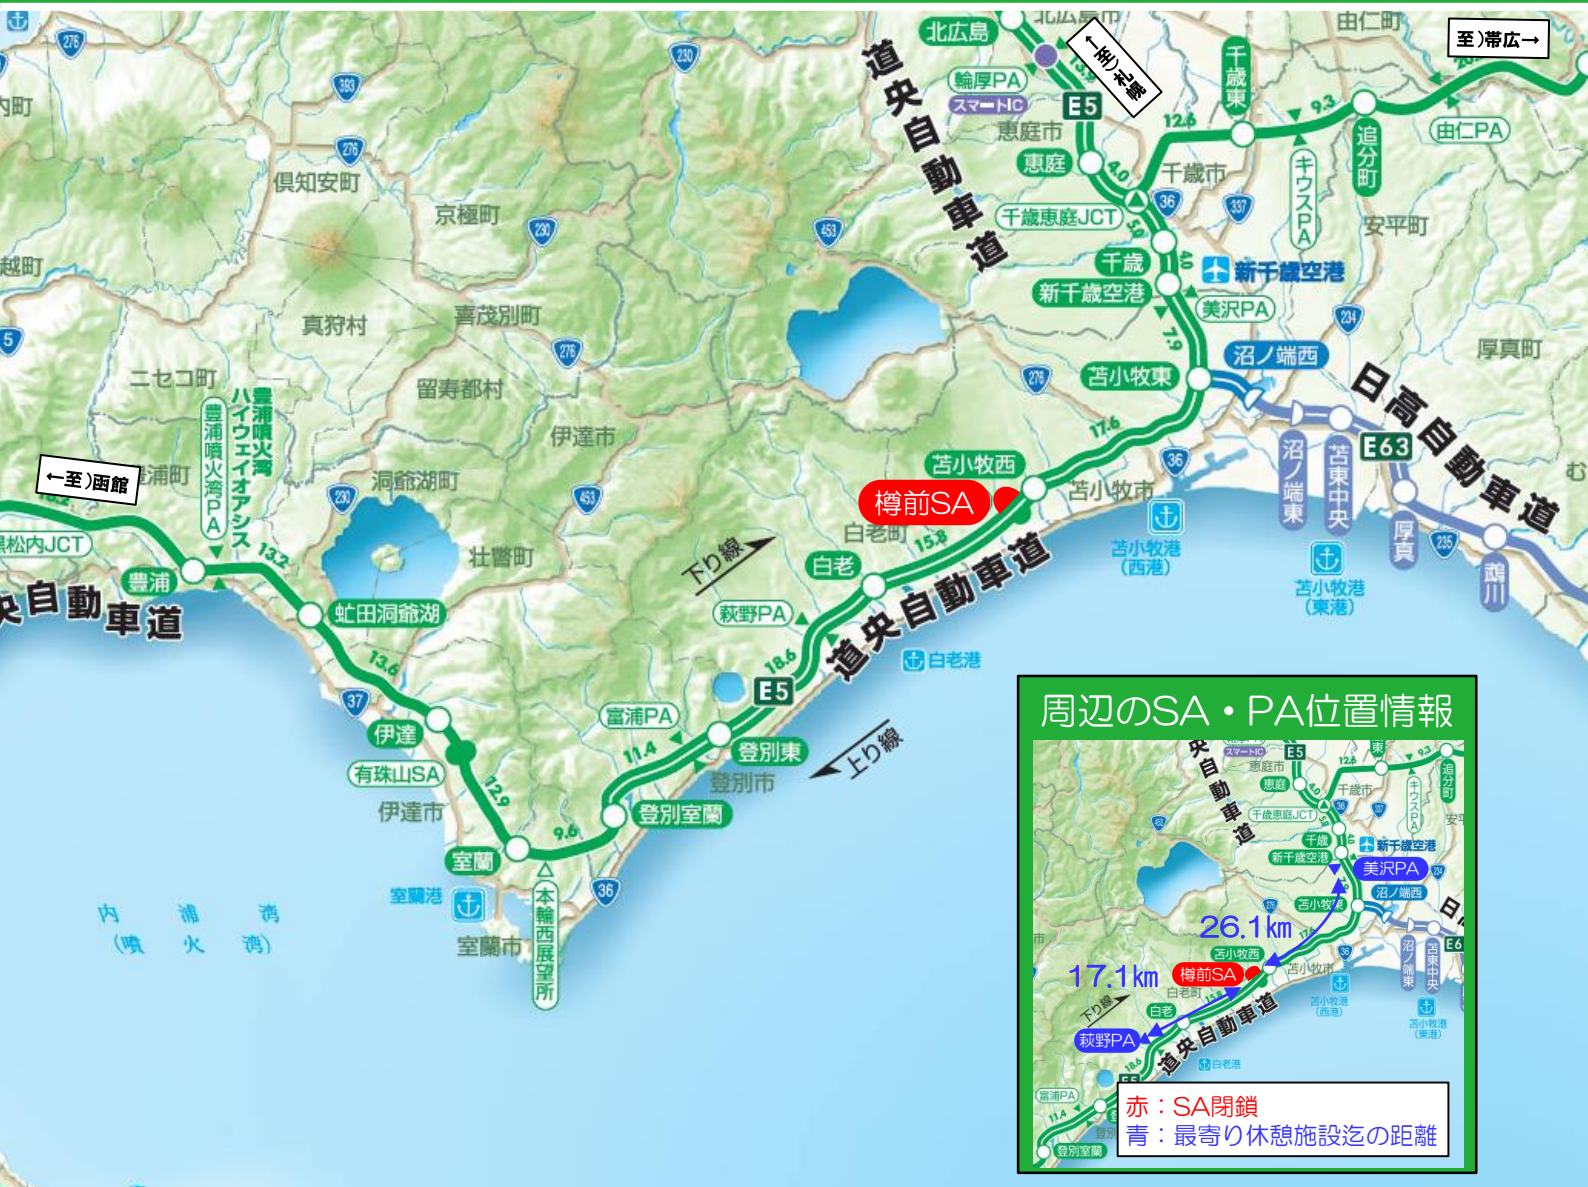

夜間SA閉鎖 (夜8時～翌朝6時)

樽前SA(下り線・札幌方面)

8/17 月・18 火

予備日 8/19 水～21 金

荒天などにより予備日に延期となる場合があります。ご迷惑をおかけしますが、ご理解とご協力をお願いします。

24時間、365日、お客さまの声を聞きしています。
NEXCO東日本お客さまセンター
 0570-024-024
 または 03-5308-2424

高速道路に関する情報は「**ドラぷら**」で
www.driveplaza.com/

ドラぷら 検索

あなたに、ベスト・ウェイ。

道路情報インフォメーション

インターネット

リアルタイムの交通情報は **ドラとら**

高速道路料金検索・サービスエリアに関する情報は **ドラぷら**

Twitter公式アカウント
NEXCO東日本（北海道）
@e_nexco_kita

交通情報・おトク情報発信中！

当日の通行止め情報もこちらから

電話でのお問い合わせ

NEXCO東日本 お客さまセンター（24時間・365日受付）

0570-024-024 または 03-5308-2424

ハイウェイテレホン（5分ごとに更新・24時間OK）

#8162 携帯電話専用ダイヤル（もっとも近いエリアに接続します）

室蘭局 0143-59-1620

札幌局 011-896-1620

帯広局 0155-42-1620

旭川局 0166-54-1620

日本道路交通情報センター

050-3369-6666 全国統一番号
#8011 携帯電話・PHS短縮ダイヤル

落下物・路面損傷・道路の異常を見つけたら

道路緊急ダイヤル #9910

交通事故・逆走車の通報は警察（110番）

ドラとらの詳しい使い方