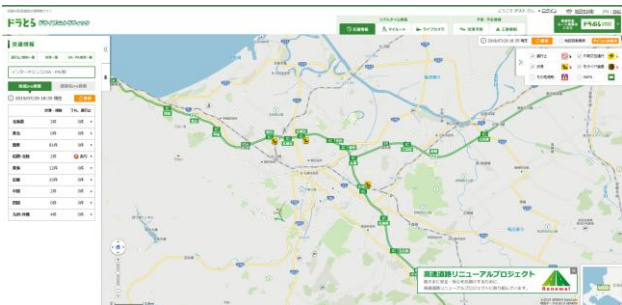

ドラぷら 検索

あなたに、ベスト・ウェイ。

道路情報インフォメーション

インターネット

リアルタイムの交通情報は **ドラとら**

高速道路料金検索・サービスエリアに関する情報は **ドラぷら**

Twitter公式アカウント
NEXCO東日本（北海道）
@e_nexco_kita

交通情報・おトク情報発信中！

帯広局 0155-42-1620

旭川局 0166-54-1620

日本道路交通情報センター

050-3369-6666 全国統一番号
#8011 携帯電話・PHS短縮ダイヤル

落下物・路面損傷・道路の異常を見つけたら

道路緊急ダイヤル #9910

交通事故・逆走車の通報は警察（110番）

ドラとらの詳しい使い方

全国の高速道路の渋滞・規制・通行止め情報が分かる！

ドラとら

検索

工事規制情報も一覧で分かる！

ドラとら 工事規制情報

検索

他にも渋滞予測や現在の道路状況が見えるライブカメラ、SA・PAの混雑状況などお役立ち機能が満載！

ドラぷらの詳しい使い方