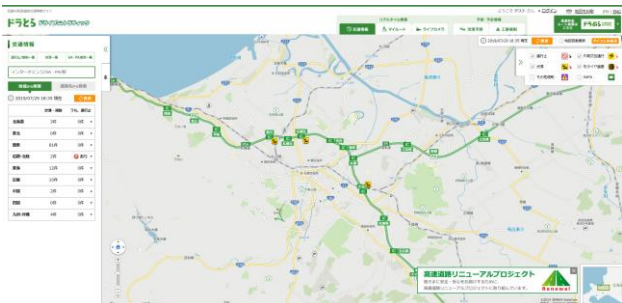

高速道路料金検索・サービスエリアに関する情報は **ドラぷら**

Twitter公式アカウント
NEXCO東日本（北海道）
@e_nexco_kita

交通情報・おトク情報発信中！

当日の通行止め情報もこちらから

電話でのお問い合わせ

NEXCO東日本 お客さまセンター（24時間・365日受付）

0570-024-024 または 03-5308-2424

ハイウェイテレホン（5分ごとに更新・24時間OK）

#8162 携帯電話専用ダイヤル（もっとも近いエリアに接続します）

室蘭局 0143-59-1620

札幌局 011-896-1620

帯広局 0155-42-1620

旭川局 0166-54-1620

日本道路交通情報センター

050-3369-6760 北海道地方高速情報

#8011 携帯電話・PHS短縮ダイヤル

落下物・路面損傷・道路の異常を見つけたら

道路緊急ダイヤル #9910

交通事故・逆走車の通報は警察（110番）

ドラとらの詳しい使い方

全国の高速道路の渋滞・規制・通行止め情報が分かる！

ドラとら

検索

工事規制情報も一覧で分かる！

ドラとら 工事規制情報

検索

他にも渋滞予測や現在の道路状況が見えるライブカメラ、SA・PAの混雑状況などお役立ち機能が満載！

ドラぷらの詳しい使い方

全国の高速道路の料金検索ができる！

ドラぷら 料金

検索

実施中の料金割引・フェア情報が分かる！