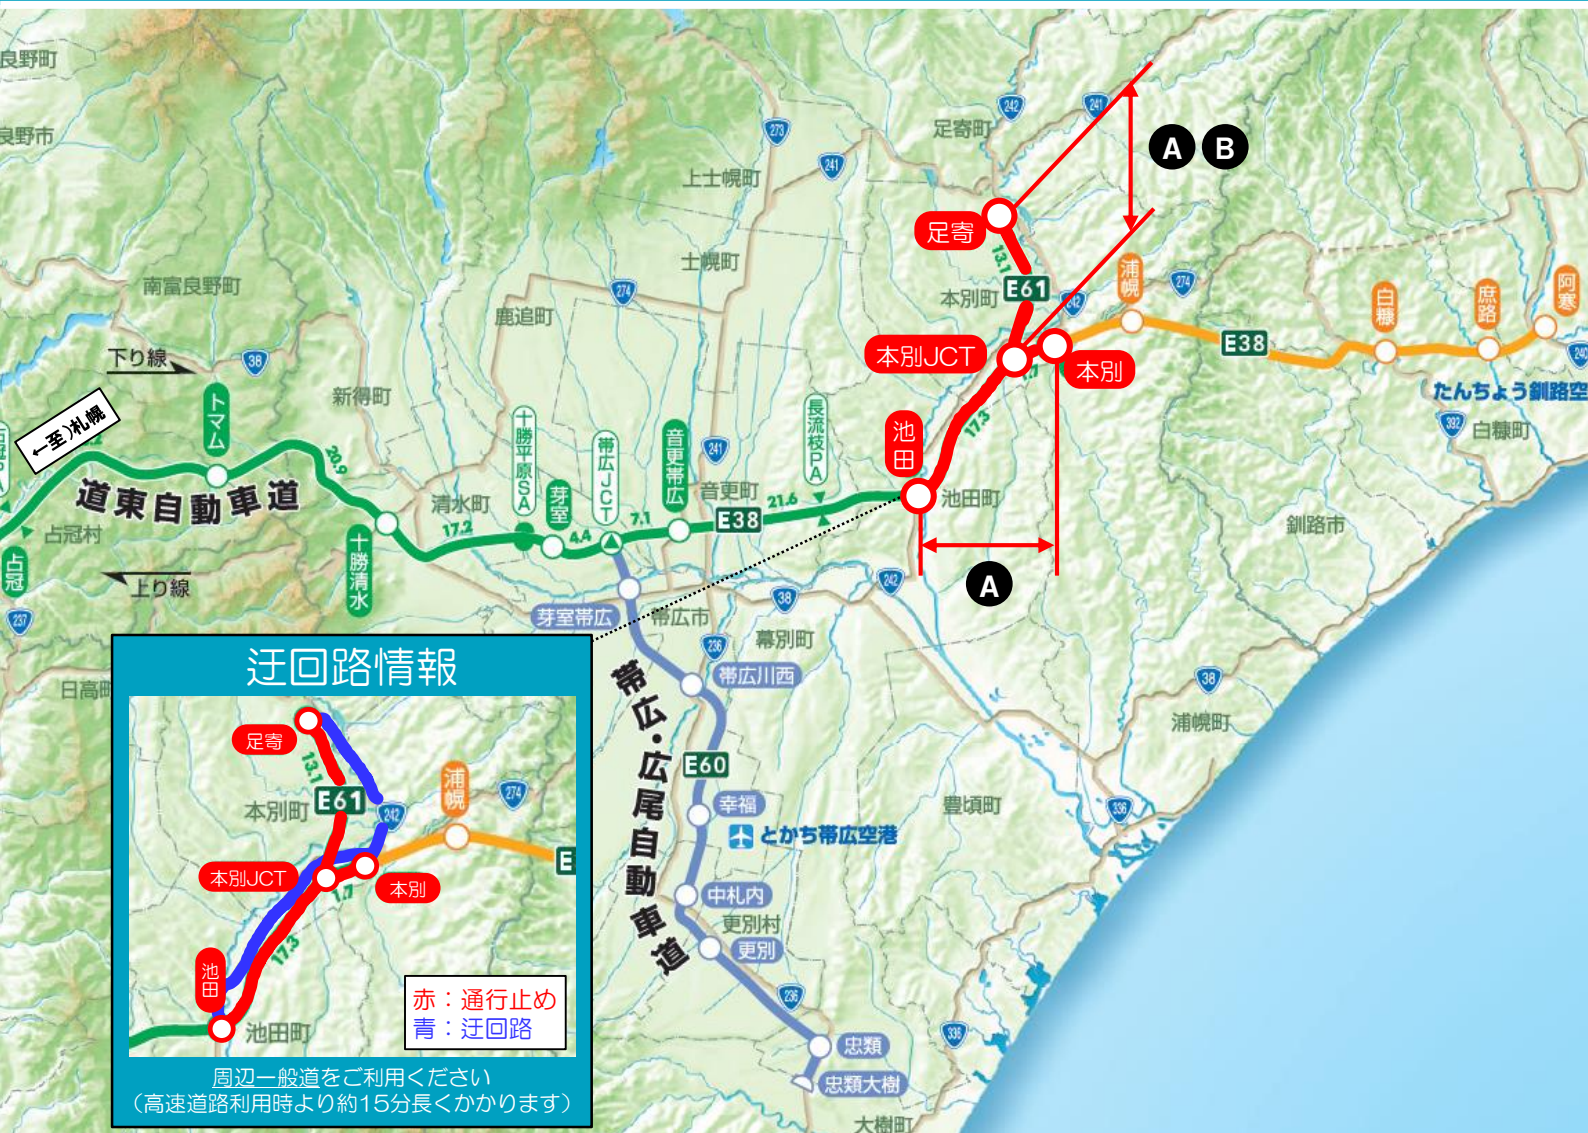

E38

E61

道東道 ワイヤロープ設置工事

チラシ5

夜間(夜8時~翌朝6時)通行止め

A 池田IC⇔本別IC・足寄IC

8/24月 → 9/4金

予備日	9/7月~9/25金
休止日	土・日・祝日

終了後に開始します

B 本別JCT⇔足寄IC

9/7月 → 9/10木

予備日	9/11金~9/25金
休止日	土・日・祝日

荒天などにより予備日に延期となる場合があります。ご迷惑をおかけしますが、ご理解とご協力をお願いします。

迂回路情報

赤：通行止め
青：迂回路

周辺一般道をご利用ください
(高速道路利用時より約15分長くなります)

24時間、365日、お客さまの声をお聞きしています。

NEXCO東日本お客さまセンター
0570-024-024
または 03-5308-2424

高速道路に関する情報は「ドラぷら」で
www.driveplaza.com/

ドラぷら 検索

あなたに、ベスト・ウェイ。

道路情報インフォメーション

インターネット

リアルタイムの交通情報は **ドラとら**

落下物・路面損傷・道路の異常を見つけたら

道路緊急ダイヤル #9910

交通事故・逆走車の通報は警察（110番）

ドラとらの詳しい使い方

全国の高速道路の渋滞・規制・通行止め情報が分かる！

ドラとら

検索

工事規制情報も一覧で分かる！