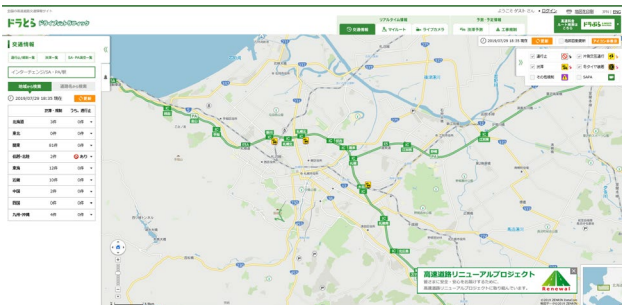

高速道路に関する情報は「**ドラぷら**」で
www.driveplaza.com/

ドラぷら 検索

あなたに、ベスト・ウェイ。

道路情報インフォメーション

インターネット

リアルタイムの交通情報は **ドラとら**

高速道路料金検索・サービスエリアに関する情報は **ドラぷら**

Twitter公式アカウント
NEXCO東日本（北海道）
@e_nexco_kita

交通情報・おトク情報発信中！

当日の通行止め情報もこちらから

電話でのお問い合わせ

NEXCO東日本 お客さまセンター（24時間・365日受付）

0570-024-024 または 03-5308-2424

ハイウェイテレホン（5分ごとに更新・24時間OK）

#8162 携帯電話専用ダイヤル（もっとも近いエリアに接続します）

室蘭局	0143-59-1620	札幌局	011-896-1620
帯広局	0155-42-1620	旭川局	0166-54-1620

日本道路交通情報センター

050-3369-6760 北海道地方高速情報
#8011 携帯電話・PHS短縮ダイヤル

落下物・路面損傷・道路の異常を見つけたら

道路緊急ダイヤル #9910

交通事故・逆走車の通報は警察（110番）

ドラとらの詳しい使い方

全国の高速道路の渋滞・規制・通行止め情報が分かる！

ドラとら 検索

工事規制情報も一覧で分かる！

ドラとら 工事規制情報 検索

他にも渋滞予測や現在の道路状況が見えるライブカメラ、SA・PAの混雑状況などお役立ち機能が満載！

ドラぷらの詳しい使い方

全国の高速道路の料金検索ができる！

ドラぷら 料金 検索

実施中の料金割引・フェア情報が分かる！

ドラぷら 北海道エリア 検索