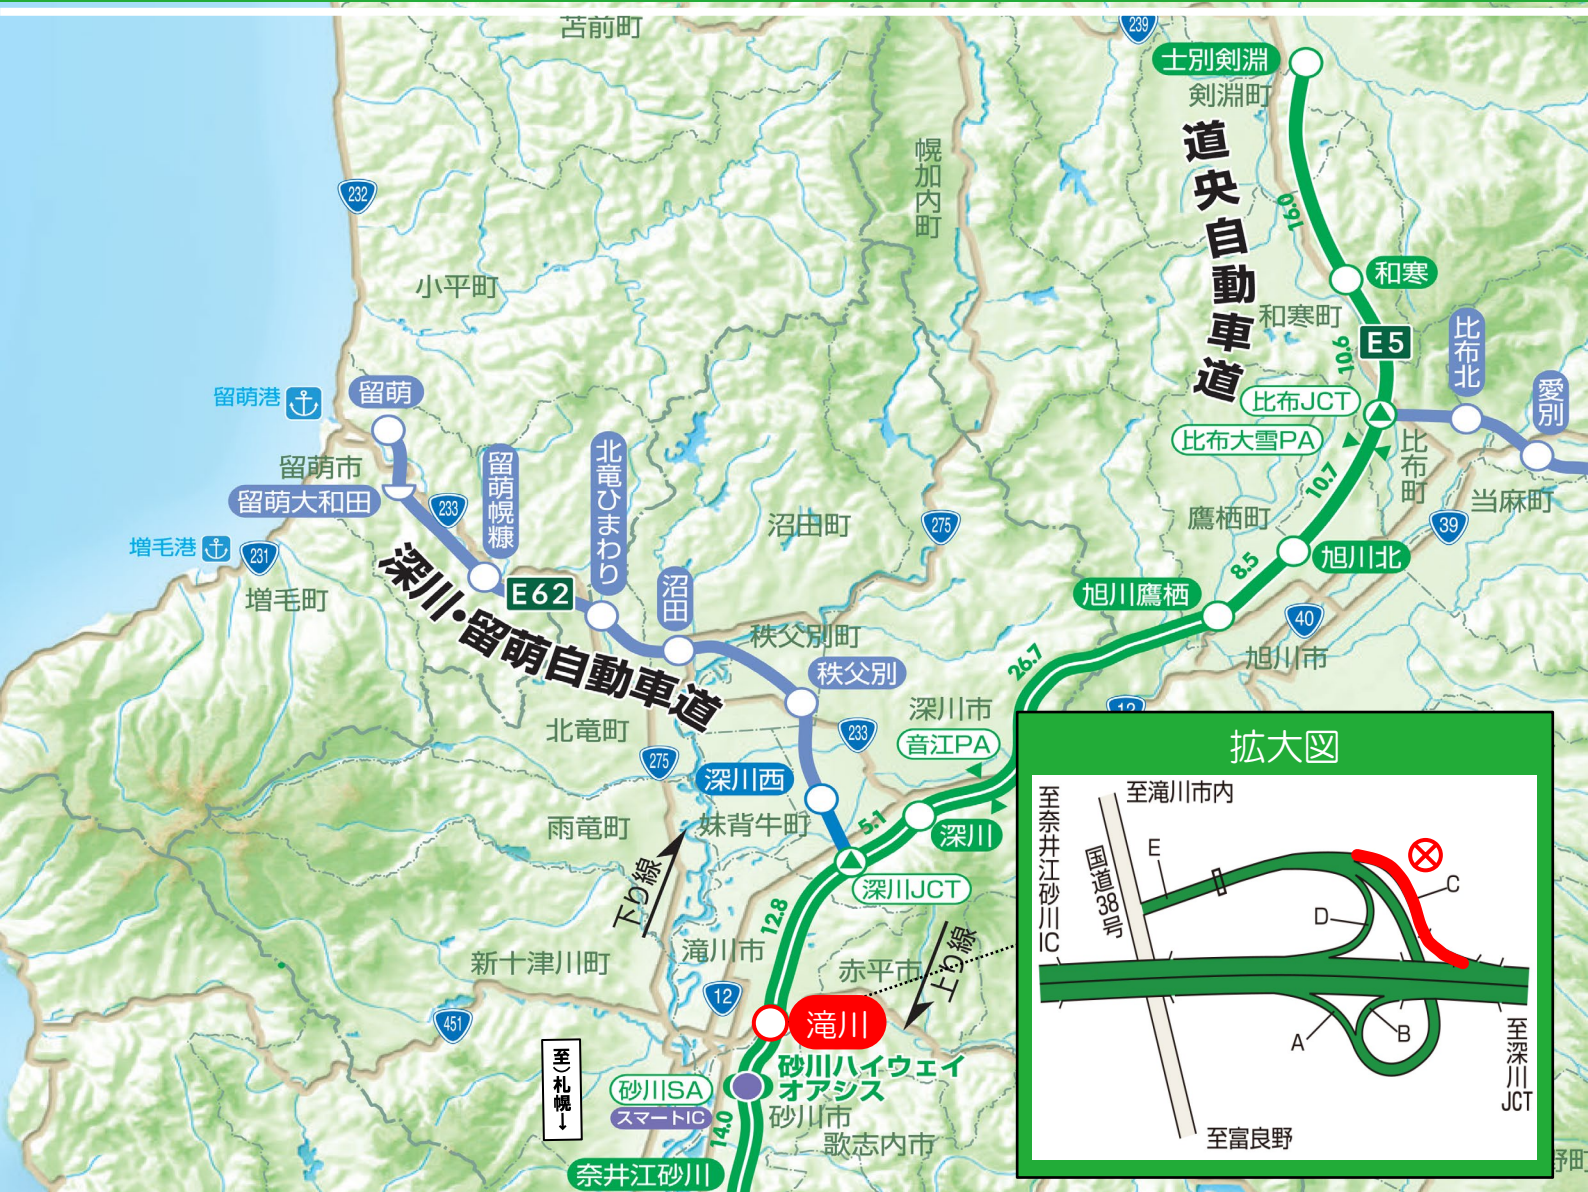

夜間IC閉鎖

(夜9時～翌朝6時)

滝川IC(旭川方面の入口)

9/14 月

予備日 9/15火～9/16水

荒天などにより予備日に延期となる場合があります。ご迷惑をおかけしますが、ご理解とご協力をお願いします。

24時間、365日、お客さまの声をお聞きしています。

NEXCO東日本お客さまセンター
 0570-024-024
 または 03-5308-2424

高速道路に関する情報は「**ドラぷら**」で
www.driveplaza.com/

ドラぷら 検索

あなたに、ベスト・ウェイ。

道路情報インフォメーション

インターネット

リアルタイムの交通情報は **ドラとら**

高速道路料金検索・サービスエリアに関する情報は **ドラぷら**

Twitter公式アカウント
NEXCO東日本（北海道）
@e_nexco_kita

交通情報・おトク情報発信中！

当日の通行止め情報もこちらから

電話でのお問い合わせ

NEXCO東日本 お客さまセンター（24時間・365日受付）

0570-024-024 または 03-5308-2424

ハイウェイテレホン（5分ごとに更新・24時間OK）

#8162 携帯電話専用ダイヤル（もっとも近いエリアに接続します）

室蘭局	0143-59-1620	札幌局	011-896-1620
帯広局	0155-42-1620	旭川局	0166-54-1620

日本道路交通情報センター

050-3369-6760 北海道地方高速情報
#8011 携帯電話・PHS短縮ダイヤル

落下物・路面損傷・道路の異常を見つけたら

道路緊急ダイヤル #9910

交通事故・逆走車の通報は警察（110番）

ドラとらの詳しい使い方

全国の高速道路の渋滞・規制・通行止め情報が分かる！

ドラとら 検索