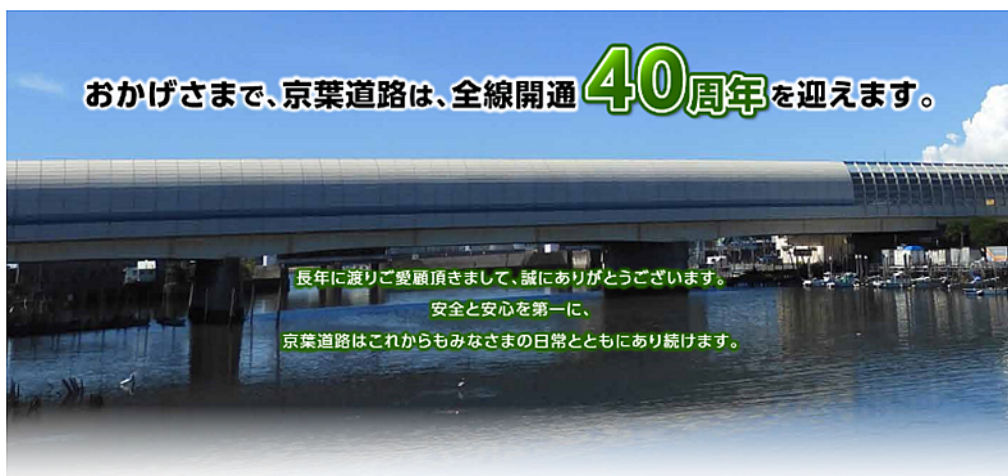

## E14 京葉道路全線開通40周年記念事業を展開します！

**E14** 京葉道路は、今年10月1日をもって、全線開通から40周年を迎えました。

NEXCO東日本関東支社(埼玉県さいたま市)は、京葉道路をご利用いただいている多くのお客さまに感謝の気持ちをお伝えするとともに、京葉道路の建設から現在までの歩みや沿線地域の魅力等を再発見していただくことを目的に、40周年を記念した各種企画を実施します。

### I. 特設サイトを開設します

京葉道路全線開通40周年記念特設サイトを10月1日(木)からOPENします。

サイト内では、京葉道路の建設からこれまでのあゆみ、沿線地域の見どころスポットなどを掲載しています。是非ご覧ください。

- 開設日時： 令和2年10月1日(木)
- サイトURL： <https://nexco40th.com>
- サイト内の主なコンテンツ：
  - (1)京葉道路全線開通40年のあゆみ  
京葉道路の建設から現在まで、その軌跡を掲載しています。
  - (2)沿線地域のご紹介  
京葉道路沿線地域にあるお出かけスポット等地域情報をご紹介します。
  - (3)キャンペーンについて  
40周年を記念したキャンペーンの詳細について掲載しています。
  - (4)ラジオ放送のご案内  
40周年記念特別番組の詳細についてご案内しています。