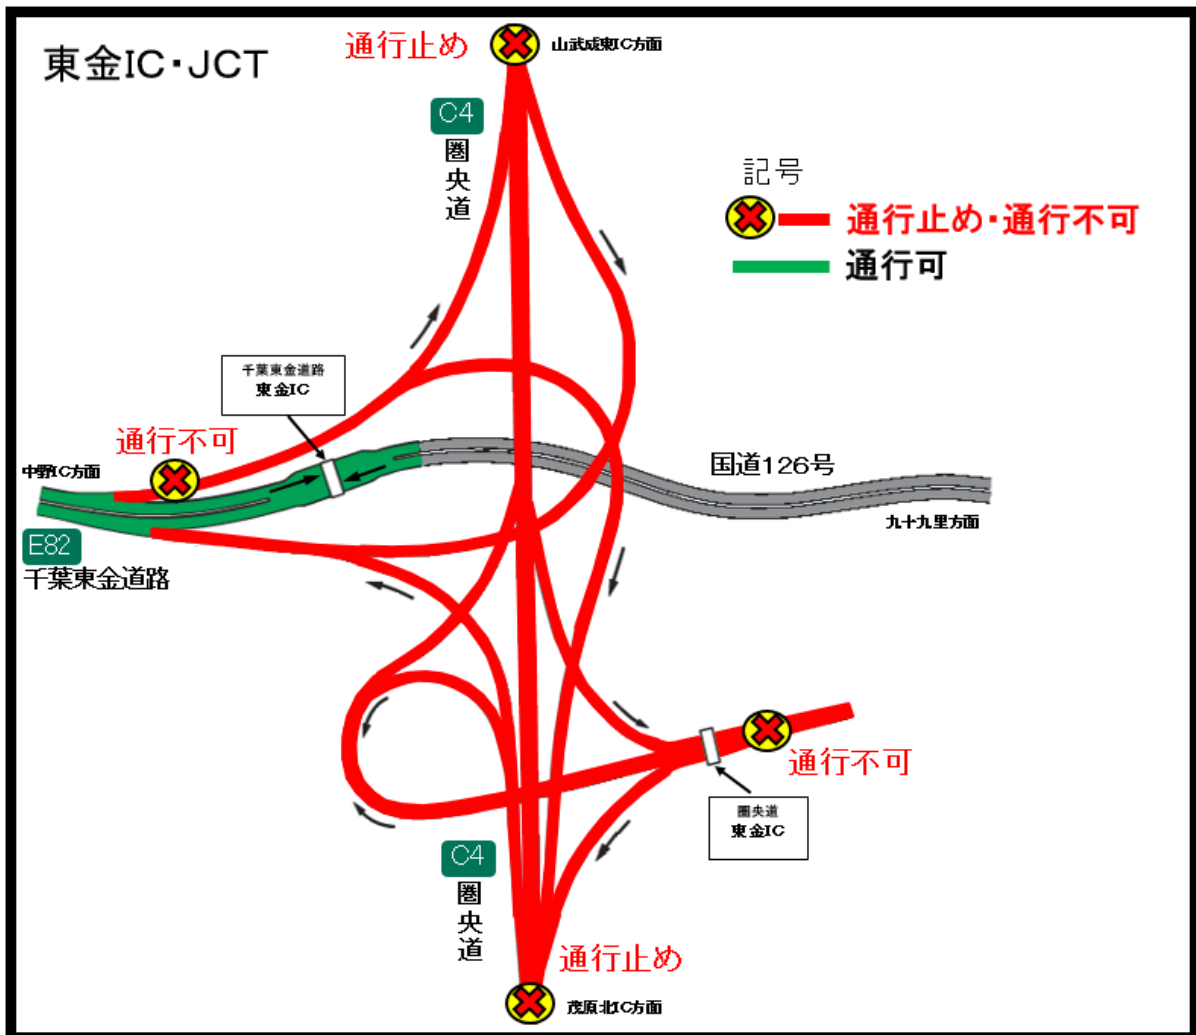

## 東金JCT詳細図

(1) 通行止め区間が **区間 I** + **区間 II** の場合

銚子連絡道路 横芝光IC～圏央道 木更津東IC間の通行止めの際は、千葉東金道路から圏央道への往来及び、圏央道の東金ICはご利用できませんので、注意をしながら走行をお願いします。  
 なお、千葉東金道路の東金ICは、ご利用できます。

(2)通行止め区間が**区間 I**のみの場合

銚子連絡道路 横芝光IC～圏央道 東金JCT間の通行止めの際は、千葉東金道路から圏央道 山武成東IC方面及び、圏央道の東金ICから山武成東IC方面はご利用できませんので、注意をしながら走行をお願いします。

なお、千葉東金道路の東金IC及び、圏央道の東金ICから茂原北IC方面は、ご利用できます。