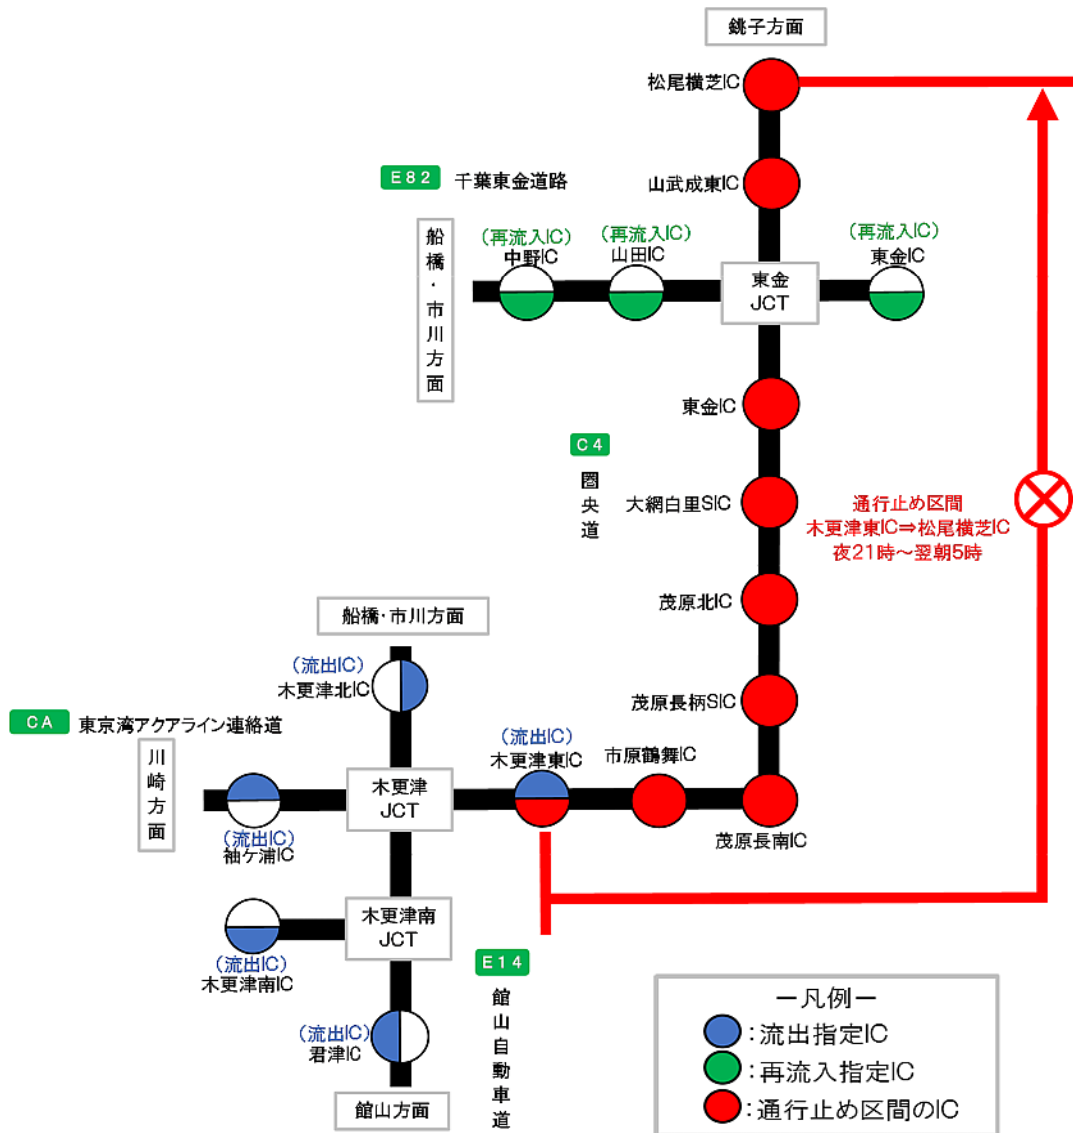

乗継調整のご案内

(1) 圏央道(内回り) 木更津東IC⇒松尾横芝ICが通行止めの場合

(2) 圏央道(外回り) 松尾横芝IC⇒木更津東ICが通行止めの場合