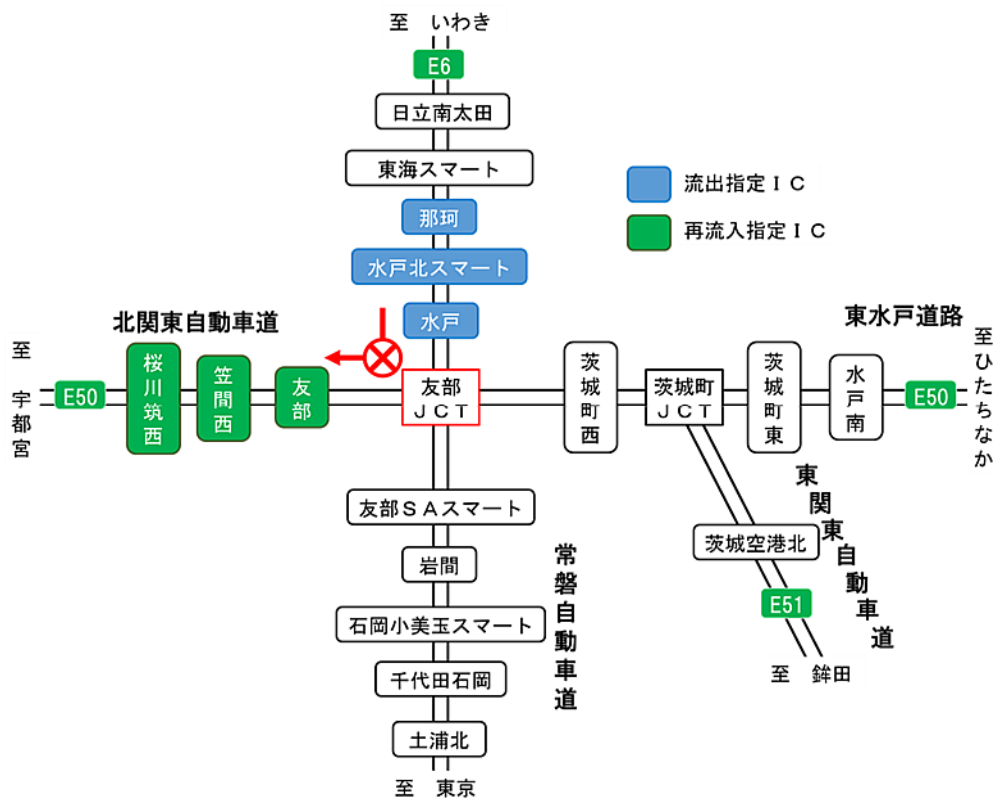

乗継調整のご案内

1)常磐道 上り線から北関東道 西行き(いわき方面から宇都宮方面)へ向かう場合

2)常磐道 上り線から北関東道 東行き(いわき方面からひたちなか方面)へ向かう場合

3)常磐道 下り線から北関東道 西行き(東京方面から宇都宮方面)へ向かう場合

4)常磐道 下り線から北関東道 東行き(東京方面からひたちなか方面)へ向かう場合