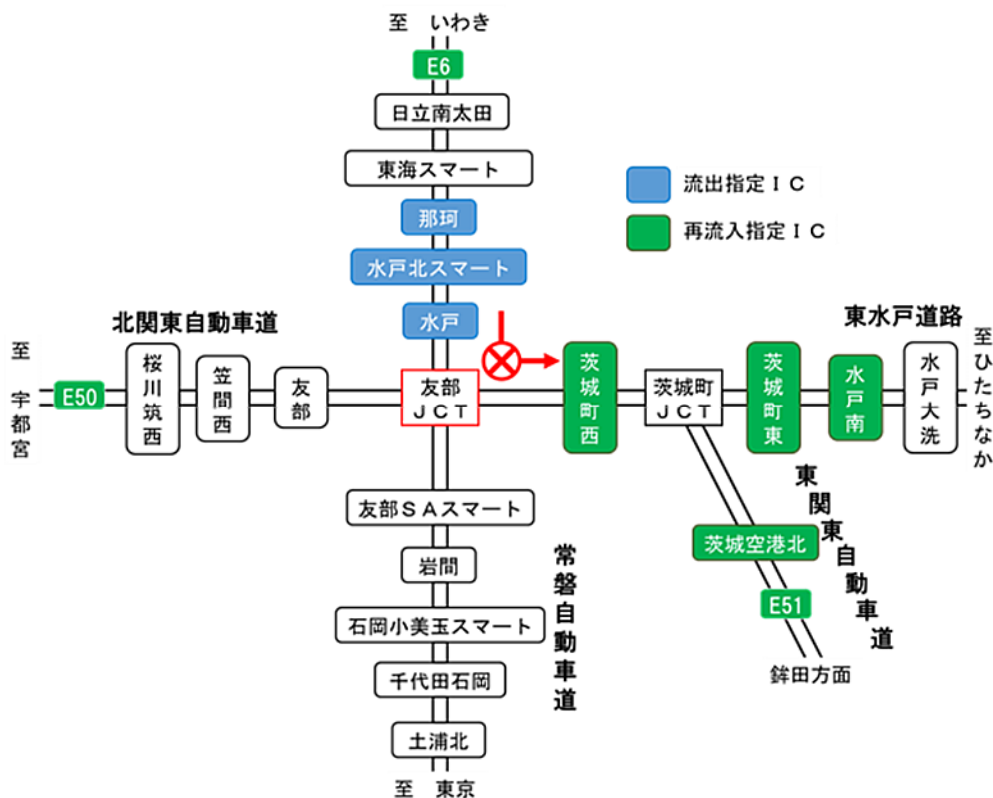

乗継調整のご案内

1)常磐道 上り線から北関東道 西行き(いわき方面から宇都宮方面)へ向かう場合

2)常磐道 上り線から北関東道 東行き(いわき方面からひたちなか方面)へ向かう場合

3)常磐道 下り線から北関東道 西行き(東京方面から宇都宮方面)へ向かう場合

4)常磐道 下り線から北関東道 東行き(東京方面からひたちなか方面)へ向かう場合