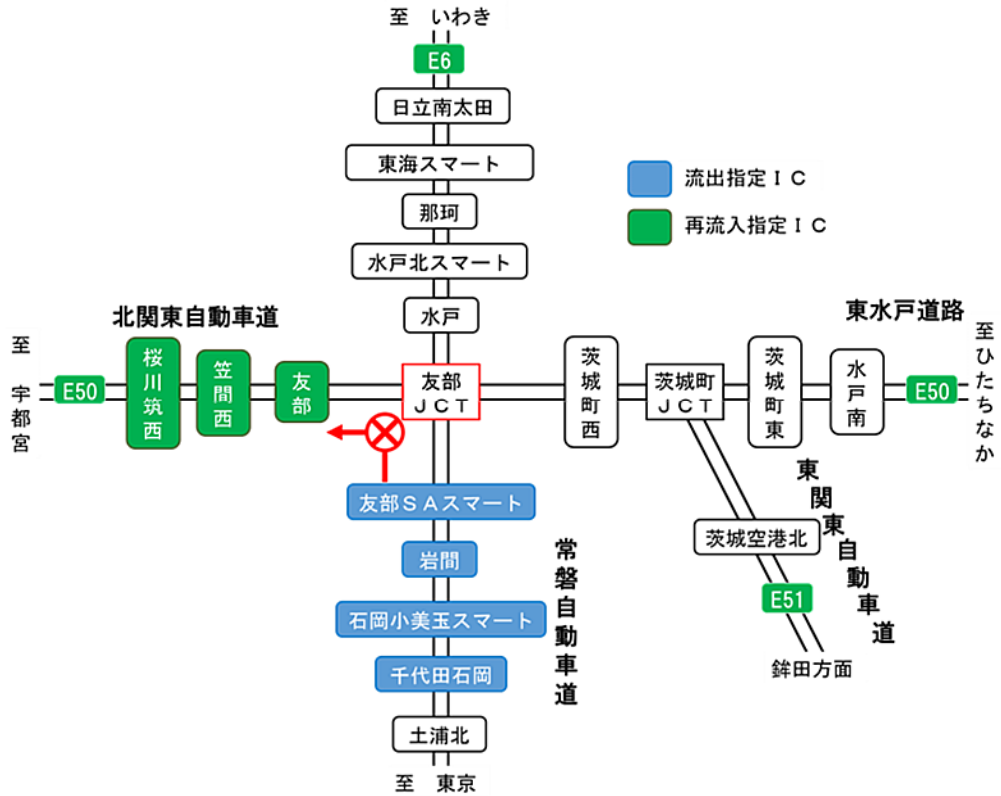

乗継調整のご案内

1)常磐道 上り線から北関東道 西行き(いわき方面から宇都宮方面)へ向かう場合

2)常磐道 上り線から北関東道 東行き(いわき方面からひたちなか方面)へ向かう場合

3)常磐道 下り線から北関東道 西行き(東京方面から宇都宮方面)へ向かう場合

4)常磐道 下り線から北関東道 東行き(東京方面からひたちなか方面)へ向かう場合