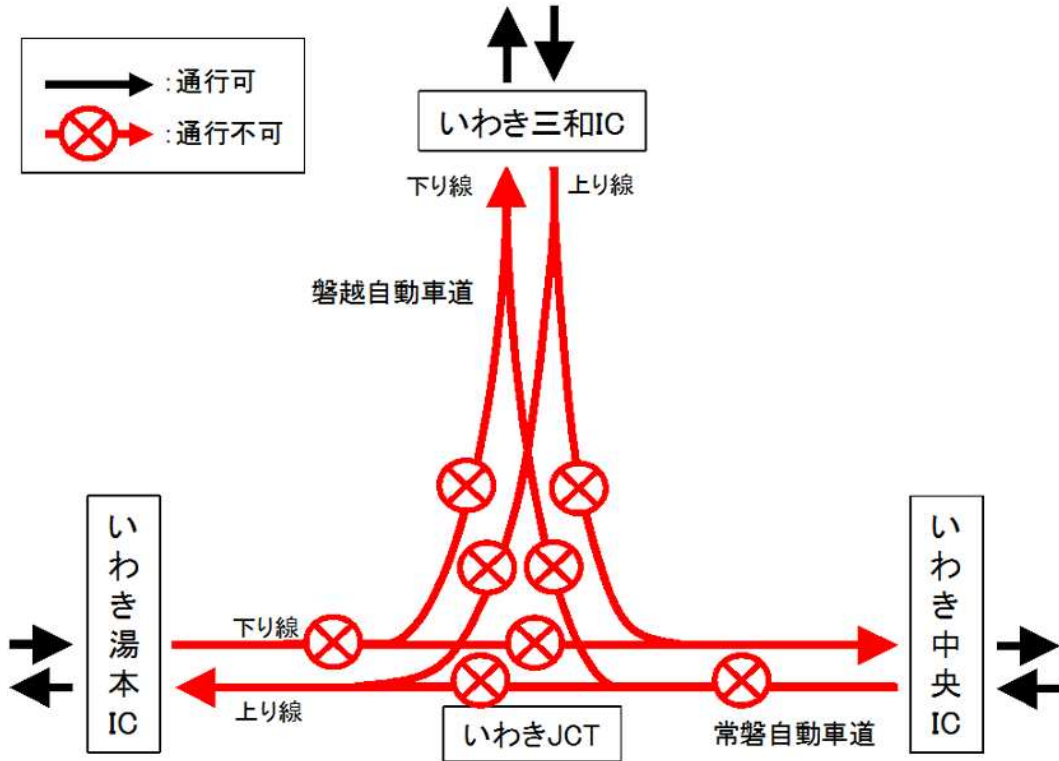

【1】いわき湯本IC～いわき中央IC(上下線)、いわきJCT～いわき三和IC(上下線)  
令和2年11月12日(木) 20時～翌5時【予備日:11月13日(金)】

【6】いわき湯本IC～いわきJCT(下り線)、いわきJCT～いわき中央IC(上り線)  
令和2年12月22日(火) 20時～翌5時【予備日:12月23日(水)】