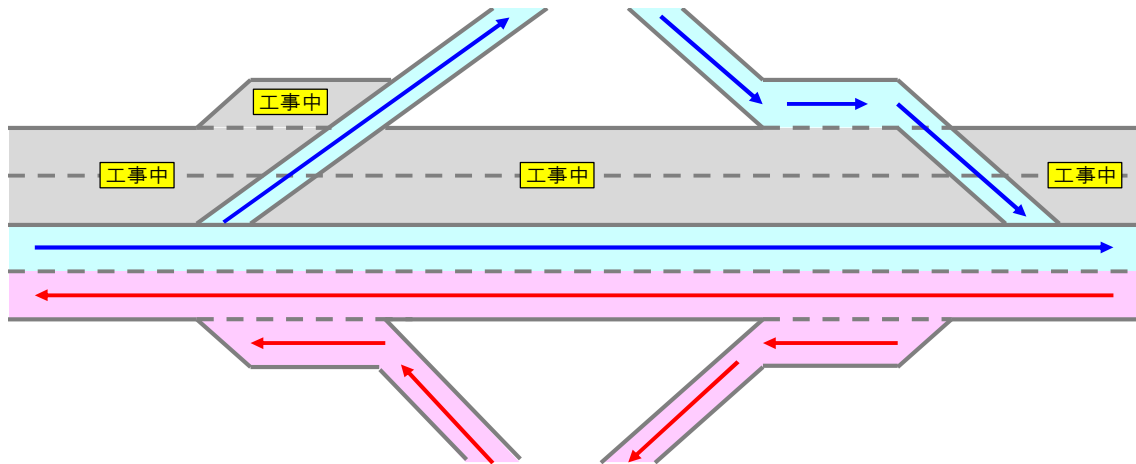

【現在の広野ICランプ運用】

【(今回)11月18日(水)5時以降のランプ運用】
下り線出口ランプが約200m手前に移動します。

【工事完成】