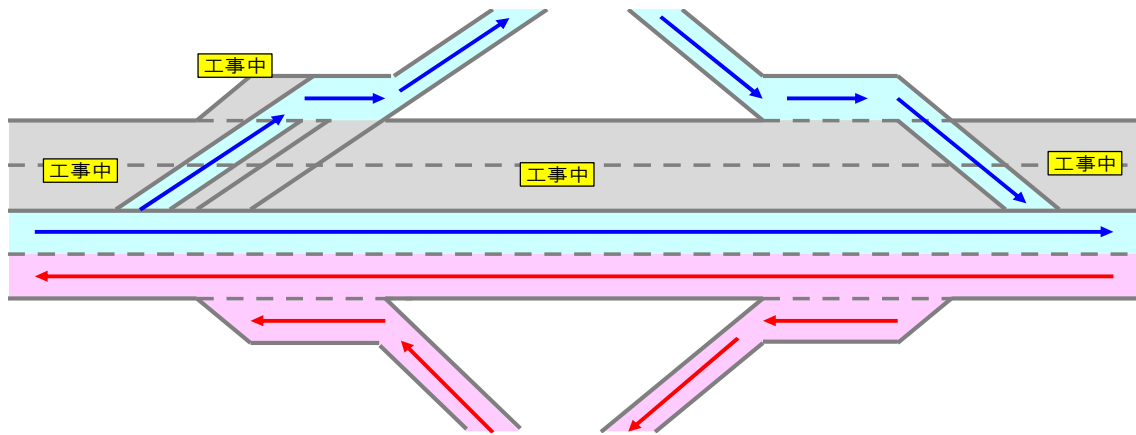

【現在の広野ICランプ運用】

【(今回)11月18日(水)5時以降のランプ運用】
下り線出口ランプが約200m手前に移動します。

【工事完成】