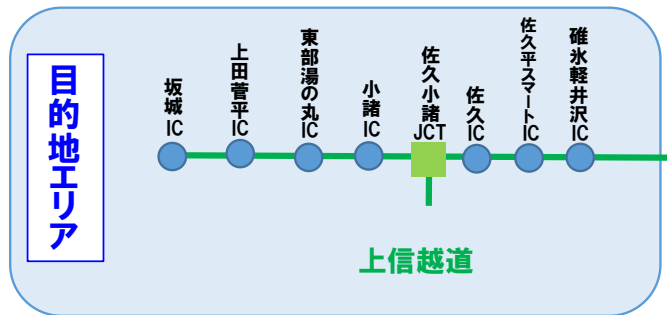

首都圏、川越-花園発着
 湯沢・沼田・水上プラン/白馬・志賀・妙高プラン/菅平・軽井沢プラン 詳細

(1)湯沢・沼田・水上プラン

(2)白馬・志賀・妙高プラン

(3)菅平・軽井沢プラン

【首都圏発着エリア 対象インターチェンジ】

関越道：練馬、大泉JCT、所沢、三芳スマート

東北道：川口JCT、浦和、岩槻、久喜、加須、羽生

常磐道：三郷、三郷JCT、三郷料金所スマート、流山、柏、谷和原、谷田部、桜土浦、土浦北

圏央道：あきる野、日の出、青梅、桶川加納、白岡菖蒲、幸手、五霞、境古河、坂東、常総、つくば中央、つくば牛久、

牛久阿見、阿見東、稲敷、稲敷東、神崎、下総

【川越-花園発着エリア 対象インターチェンジ】

関越道：川越、鶴ヶ島、坂戸西スマート、東松山、嵐山小川、花園

圏央道：入間、狭山日高、圏央鶴ヶ島、坂戸、川島、桶川北本