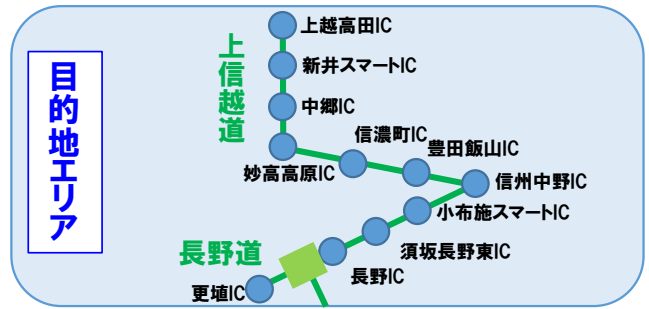

首都圏、川越-花園発着
 湯沢・沼田・水上プラン/白馬・志賀・妙高プラン/菅平・軽井沢プラン 詳細

(1)湯沢・沼田・水上プラン

(2)白馬・志賀・妙高プラン

(3)菅平・軽井沢プラン

【首都圏発着エリア 対象インターチェンジ】

関越道：練馬、大泉JCT、所沢、三芳スマート

東北道：川口JCT、浦和、岩槻、久喜、加須、羽生

常磐道：三郷、三郷JCT、三郷料金所スマート、流山、柏、谷和原、谷田部、桜土浦、土浦北

圏央道：あきる野、日の出、青梅、桶川加納、白岡菖蒲、幸手、五霞、境古河、坂東、常総、つくば中央、つくば牛久、

牛久阿見、阿見東、稲敷、稲敷東、神崎、下総

【川越-花園発着エリア 対象インターチェンジ】

関越道：川越、鶴ヶ島、坂戸西スマート、東松山、嵐山小川、花園

圏央道：入間、狭山日高、圏央鶴ヶ島、坂戸、川島、桶川北本