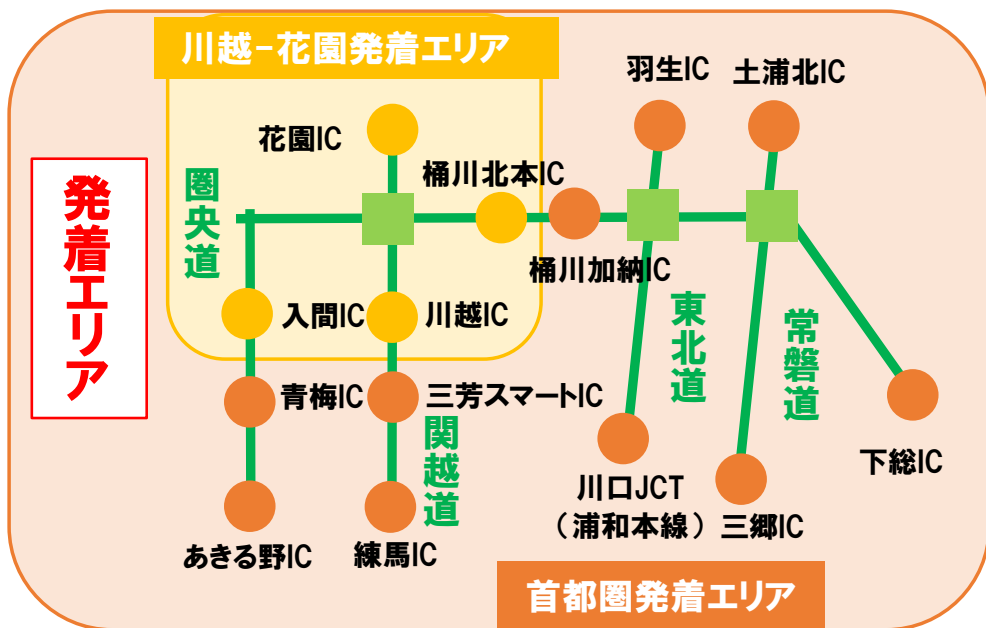

首都圏、川越-花園発着
 湯沢・沼田・水上プラン/白馬・志賀・妙高プラン/菅平・軽井沢プラン 詳細

(1)湯沢・沼田・水上プラン

(2)白馬・志賀・妙高プラン

(3)菅平・軽井沢プラン

【首都圏発着エリア 対象インターチェンジ】

関越道：練馬、大泉JCT、所沢、三芳スマート

東北道：川口JCT、浦和、岩槻、久喜、加須、羽生

常磐道：三郷、三郷JCT、三郷料金所スマート、流山、柏、谷和原、谷田部、桜土浦、土浦北

圏央道：あきる野、日の出、青梅、桶川加納、白岡菖蒲、幸手、五霞、境古河、坂東、常総、つくば中央、つくば牛久、

牛久阿見、阿見東、稲敷、稲敷東、神崎、下総

【川越-花園発着エリア 対象インターチェンジ】

関越道：川越、鶴ヶ島、坂戸西スマート、東松山、嵐山小川、花園

圏央道：入間、狭山日高、圏央鶴ヶ島、坂戸、川島、桶川北本