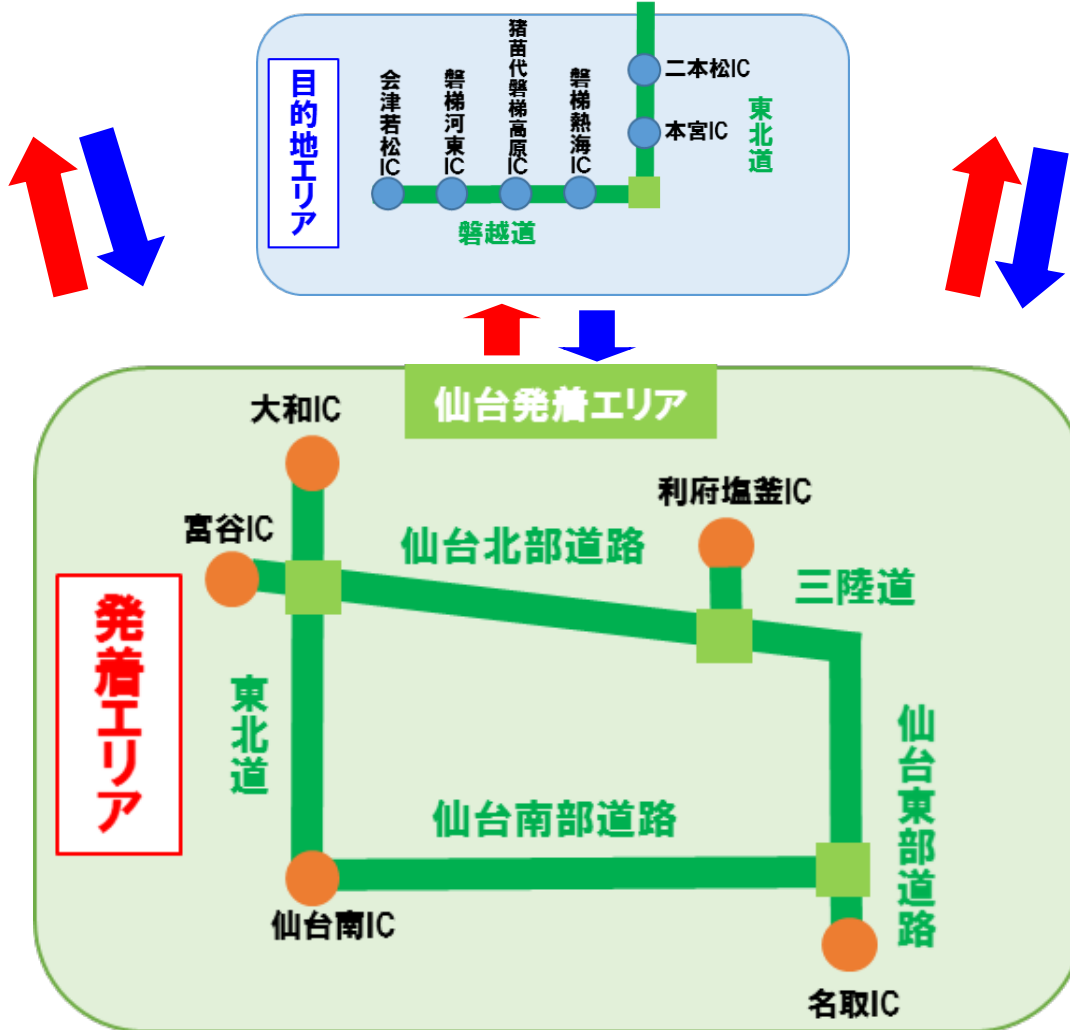

仙台発着  
安比・八幡平プラン/夏油プラン/猪苗代・磐梯プラン 詳細

(1)安比・八幡平プラン

(2)夏油プラン

(3)猪苗代・磐梯プラン

【仙台発着エリア 対象インターチェンジ】

- 東北道：仙台南、仙台宮城、泉PAスマート、泉、大和
- 仙台南部道路：山田、長町、今泉
- 仙台東部道路：名取、仙台東、仙台港
- 三陸道：仙台港北、多賀城、利府塩釜
- 仙台北部道路：利府しらかし台、富谷