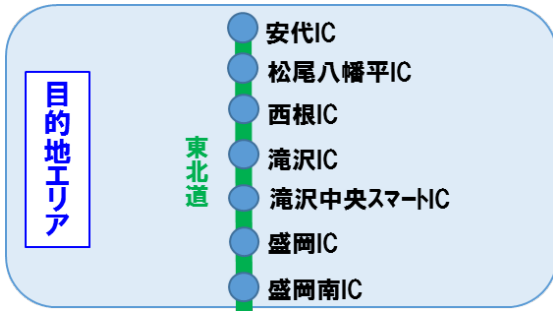

仙台発着  
安比・八幡平プラン/夏油プラン/猪苗代・磐梯プラン 詳細

(1)安比・八幡平プラン

(2)夏油プラン

(3)猪苗代・磐梯プラン

【仙台発着エリア 対象インターチェンジ】

- 東北道：仙台南、仙台宮城、泉PAスマート、泉、大和
- 仙台南部道路：山田、長町、今泉
- 仙台東部道路：名取、仙台東、仙台港
- 三陸道：仙台港北、多賀城、利府塩釜
- 仙台北部道路：利府しらかし台、富谷