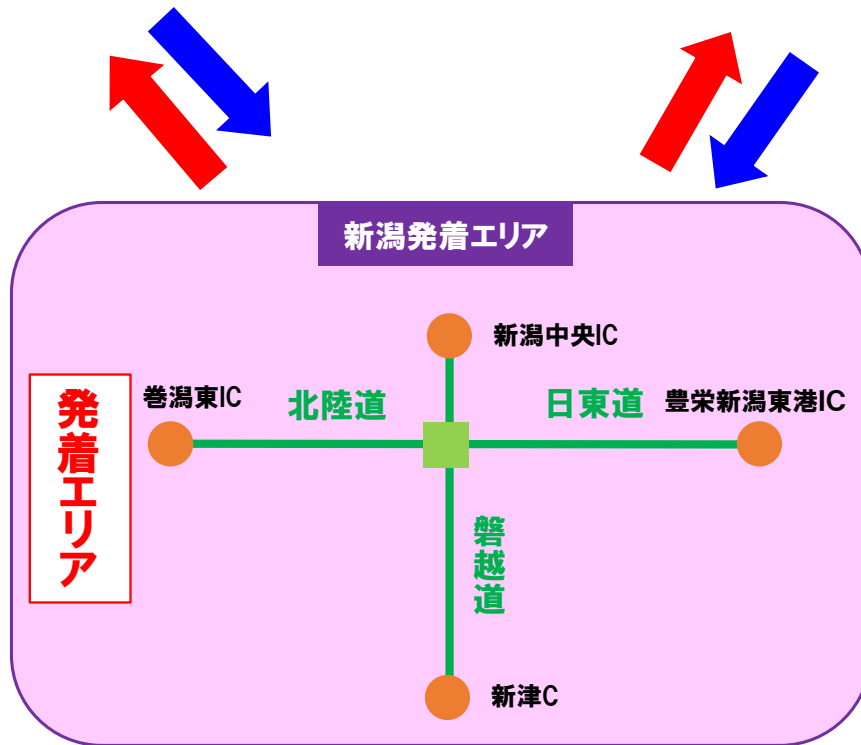

新潟発着
湯沢プラン/白馬・志賀・妙高プラン/猪苗代・磐梯プラン 詳細

(1)湯沢プラン

(2)白馬・志賀・妙高プラン

【新潟発着エリア 対象インターチェンジ】

磐越道:新津、新津西スマート、新潟中央

日東道:新潟亀田、新潟東スマート、新潟空港、豊栄スマート、豊栄新潟東港

北陸道:新潟西、黒埼スマート、巻潟東

(3)猪苗代・磐梯プラン