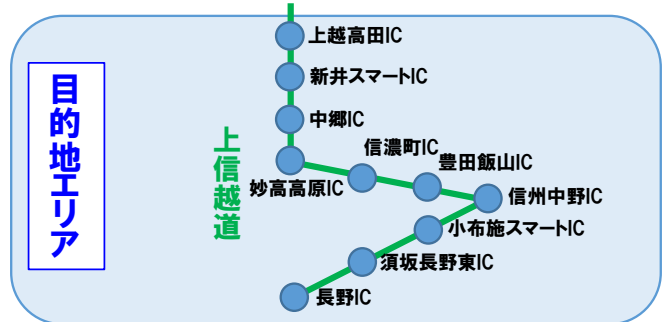

新潟発着
湯沢プラン/白馬・志賀・妙高プラン/猪苗代・磐梯プラン 詳細

(1)湯沢プラン

(2)白馬・志賀・妙高プラン

【新潟発着エリア 対象インターチェンジ】

磐越道:新津、新津西スマート、新潟中央

日東道:新潟亀田、新潟東スマート、新潟空港、豊栄スマート、豊栄新潟東港

北陸道:新潟西、黒埼スマート、巻潟東

(3)猪苗代・磐梯プラン