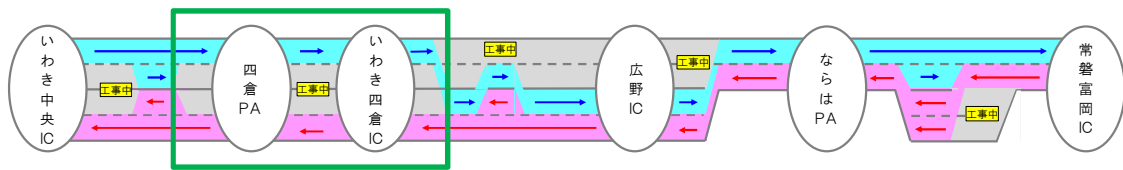

【現在の車線運用】

【(今回)1月16日(土)5時以降の車線運用】

※車線運用の切替え日は、天候により変更になる可能性があります。

【(今回)1月21日(木)5時以降の車線運用】

※車線運用の切替え日は、天候により変更になる可能性があります。

【(今回)1月27日(水)5時以降の車線運用】

※車線運用の切替え日は、天候により変更になる可能性があります。

【工事完成】