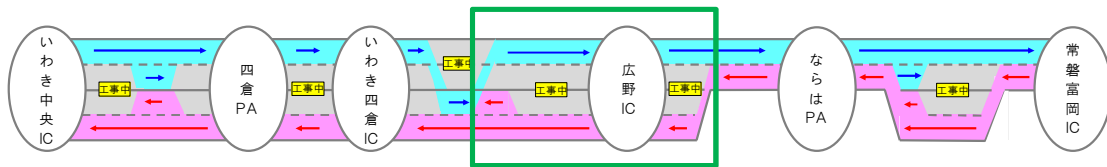

【現在の車線運用】

【(今回)1月16日(土)5時以降の車線運用】

※車線運用の切替え日は、天候により変更になる可能性があります。

【(今回)1月21日(木)5時以降の車線運用】

※車線運用の切替え日は、天候により変更になる可能性があります。

【(今回)1月27日(水)5時以降の車線運用】

※車線運用の切替え日は、天候により変更になる可能性があります。

【工事完成】