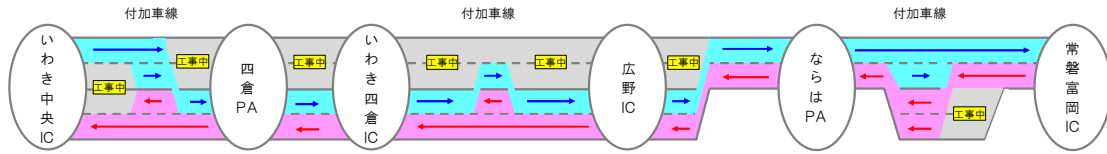

【現在の車線運用】

【(今回)1月16日(土)5時以降の車線運用】

※車線運用の切替え日は、天候により変更になる可能性があります。

【(今回)1月21日(木)5時以降の車線運用】

※車線運用の切替え日は、天候により変更になる可能性があります。

【(今回)1月27日(水)5時以降の車線運用】

※車線運用の切替え日は、天候により変更になる可能性があります。

【工事完成】