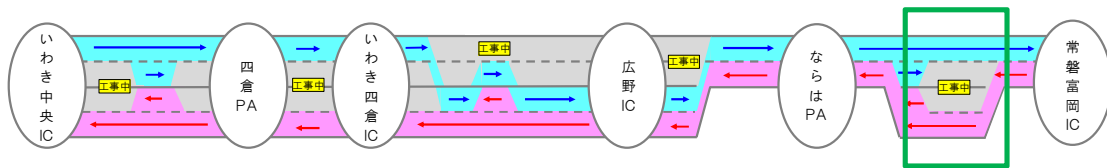

【現在の車線運用】

【(今回)1月16日(土)5時以降の車線運用】

※車線運用の切替え日は、天候により変更になる可能性があります。

【(今回)1月21日(木)5時以降の車線運用】

※車線運用の切替え日は、天候により変更になる可能性があります。

【(今回)1月27日(水)5時以降の車線運用】

※車線運用の切替え日は、天候により変更になる可能性があります。

【工事完成】