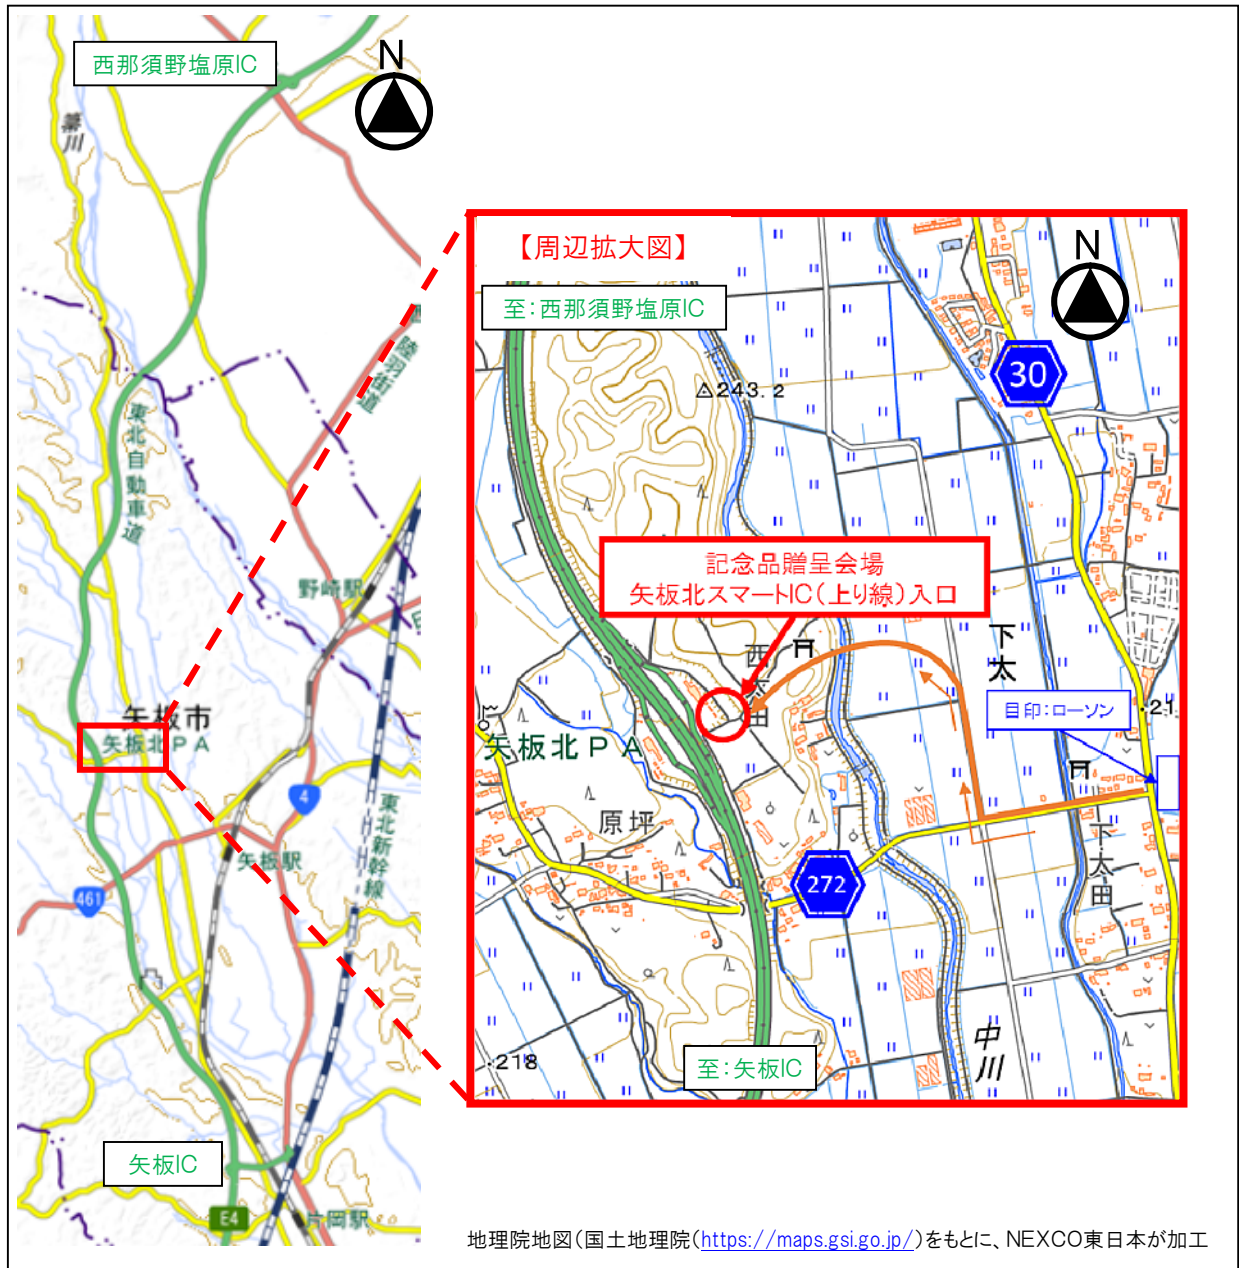

【別紙1】

《実施場所》…東北道(上り線) 矢板北スマートIC入口付近

住所: 栃木県矢板市下太田字松小屋669番1

※矢板北スマートICの営業開始前(15時より前)には矢板北スマートICをご利用にはなりません。  
高速道路をご利用し、「一番乗り」に参加されるお客さまは、近隣の矢板ICまたは西那須野塩原IC  
等で流出し、国道4号等の一般道経由にてお越しください。