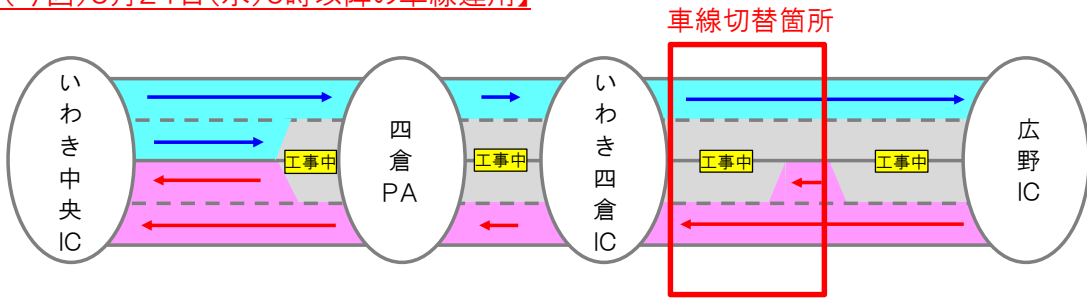

【現在の車線運用】

【(今回)3月24日(水)5時以降の車線運用】

※車線運用の切替え日は、天候により変更になる可能性があります。

【工事完成】