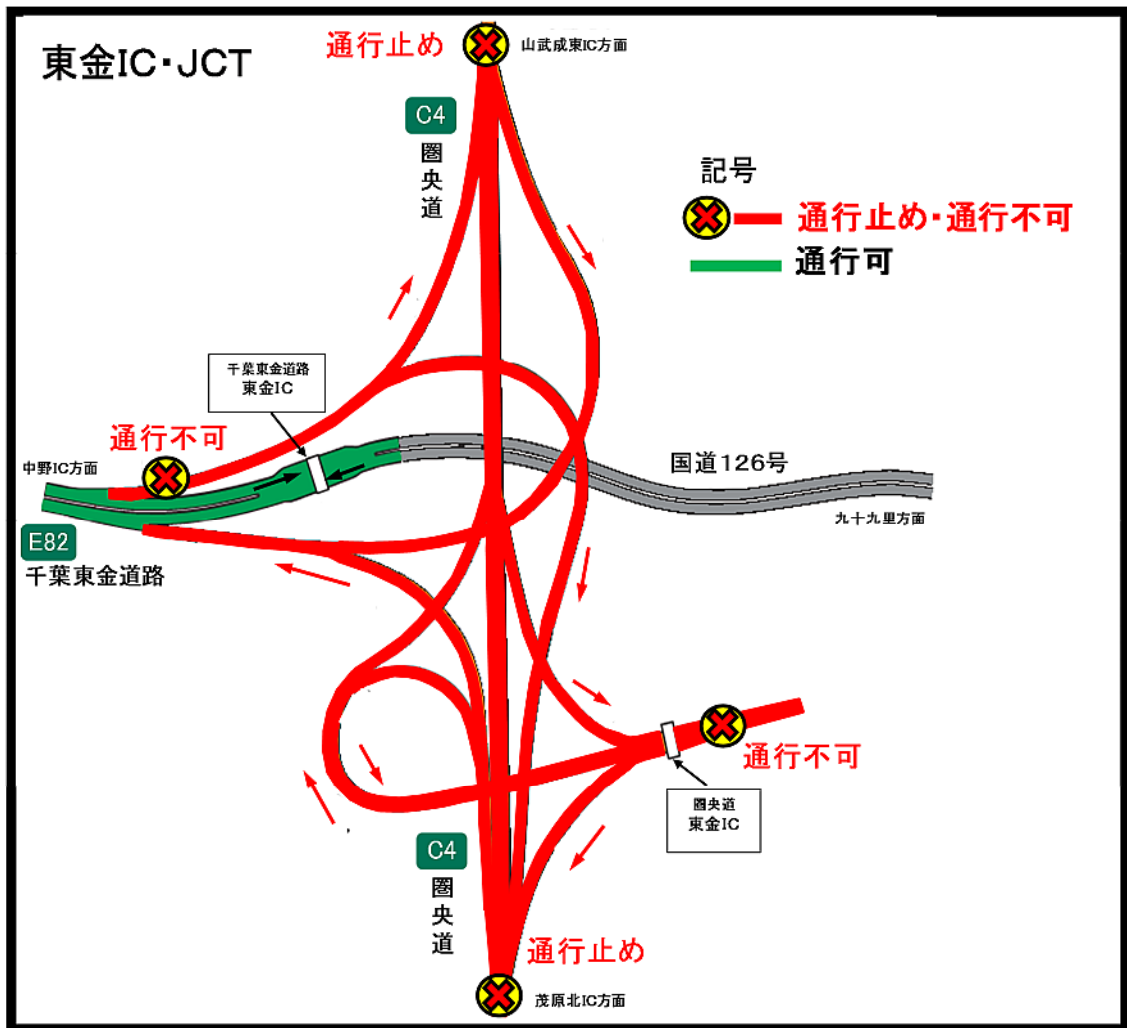

東金JCT詳細図

(1) 通行止め区間が **区間 I** + **区間 II** の場合

銚子連絡道路 横芝光IC～圏央道 茂原長南IC間の通行止めの際は、千葉東金道路から圏央道への往来及び、圏央道の東金ICはご利用できませんので、注意をしながら走行をお願いします。
 なお、千葉東金道路の東金ICは、ご利用できます。

(2)通行止め区間が**区間 I**のみの場合

銚子連絡道路 横芝光IC～圏央道 東金JCT間の通行止めの際は、千葉東金道路から圏央道 山武成東IC方面及び、圏央道の東金ICから山武成東IC方面はご利用できませんので、注意をしながら走行をお願いします。

なお、千葉東金道路の東金IC及び圏央道の東金ICから茂原北IC方面はご利用できます。