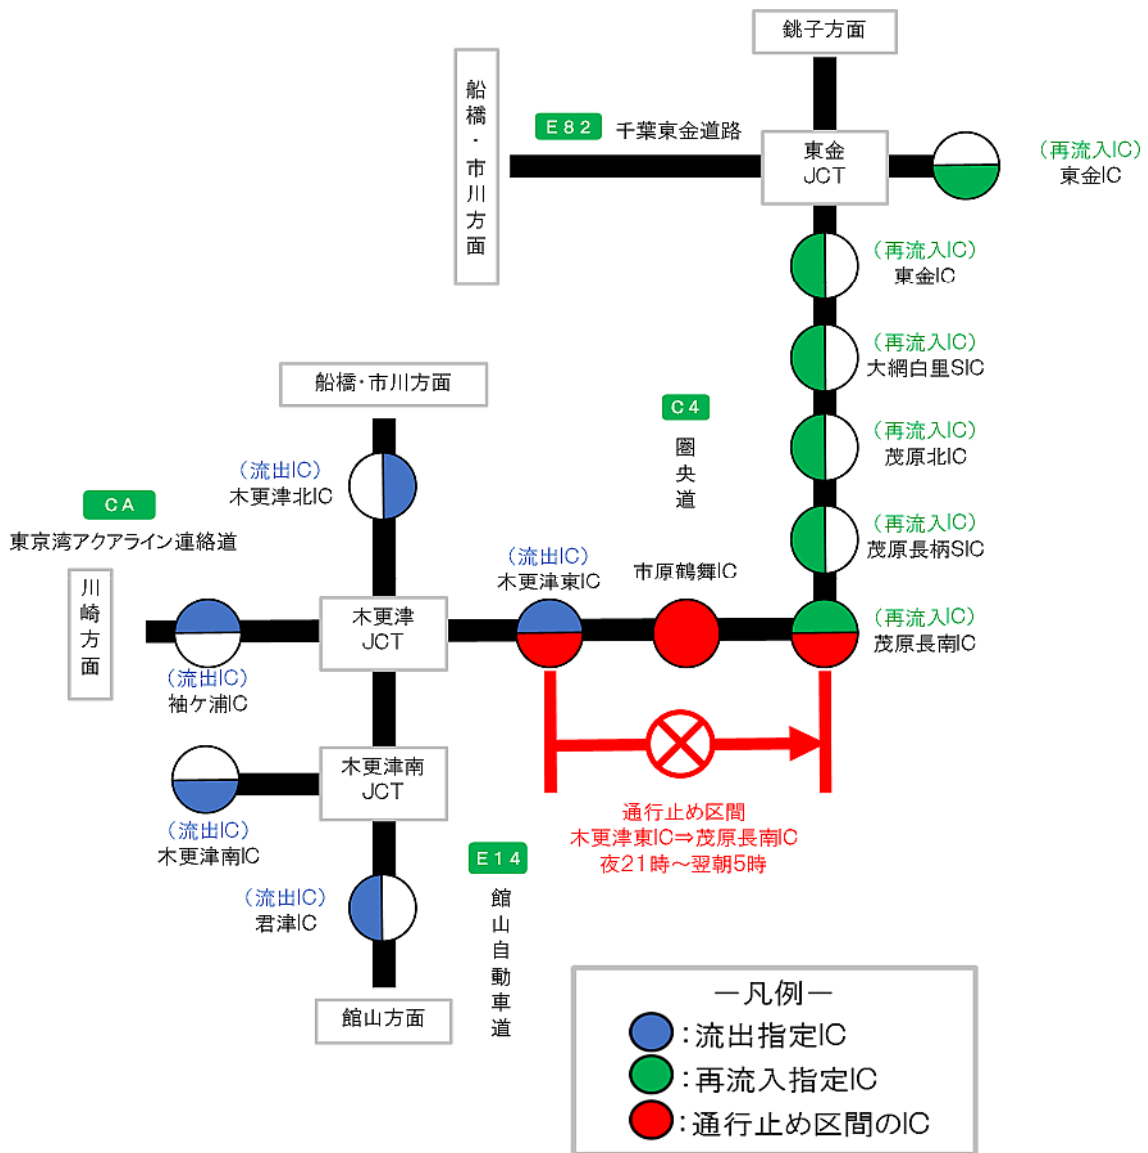

乗継調整のご案内

(1) 圏央道(内回り) 木更津東IC⇒茂原長南ICが通行止めの場合

(2) 圏央道(外回り) 茂原長南IC⇒木更津東ICが通行止めの場合

(3) 圏央道(内回り) 市原鶴舞IC⇒茂原長南ICが通行止めの場合

(4) 圏央道(外回り) 茂原長南IC⇒市原鶴舞ICが通行止めの場合