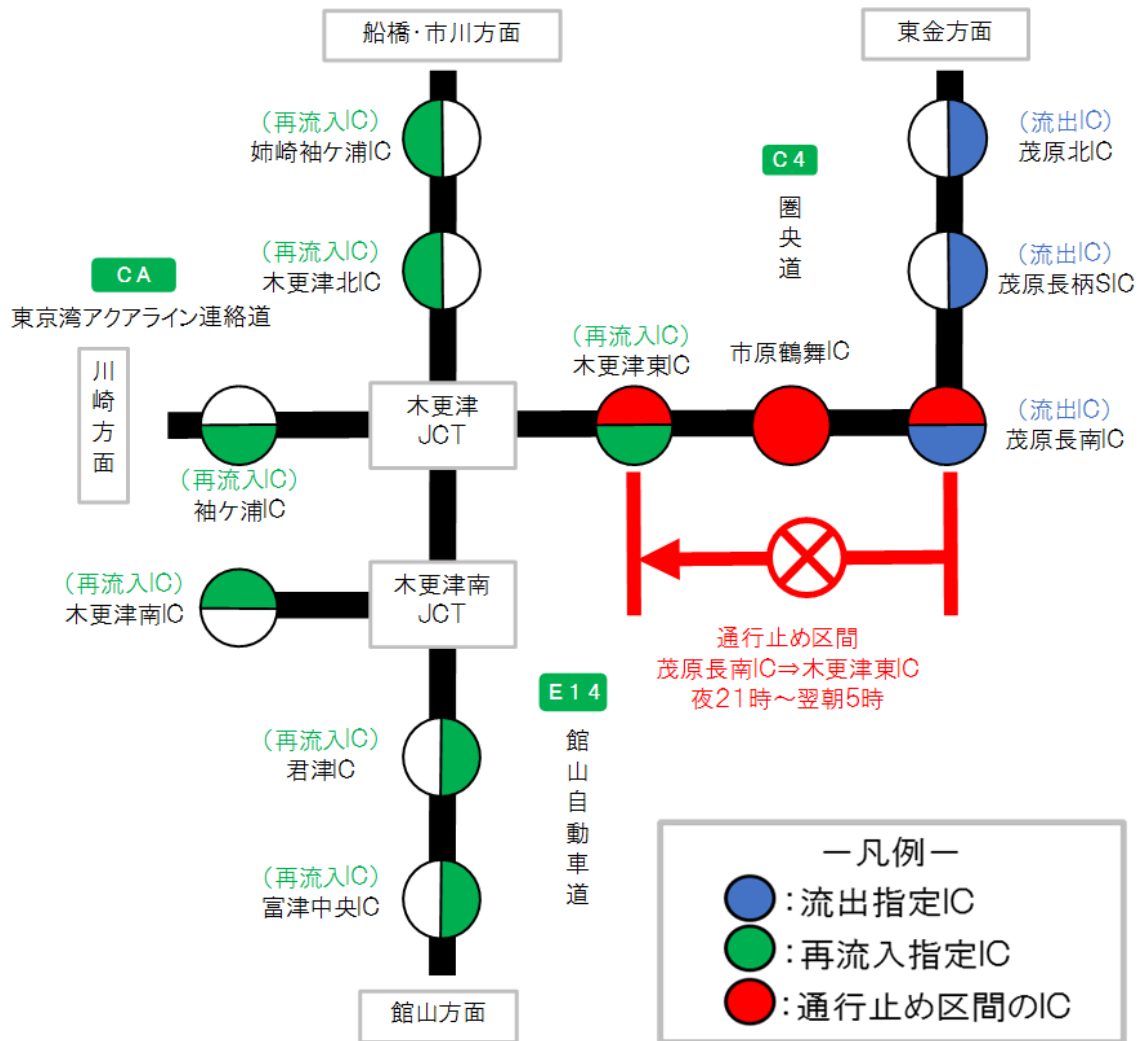

乗継調整のご案内

(1) 圏央道(内回り) 木更津東IC⇒茂原長南ICが通行止めの場合

(2) 圏央道(外回り) 茂原長南IC⇒木更津東ICが通行止めの場合

(3) 圏央道(内回り) 市原鶴舞IC⇒茂原長南ICが通行止めの場合

(4) 圏央道(外回り) 茂原長南IC⇒市原鶴舞ICが通行止めの場合