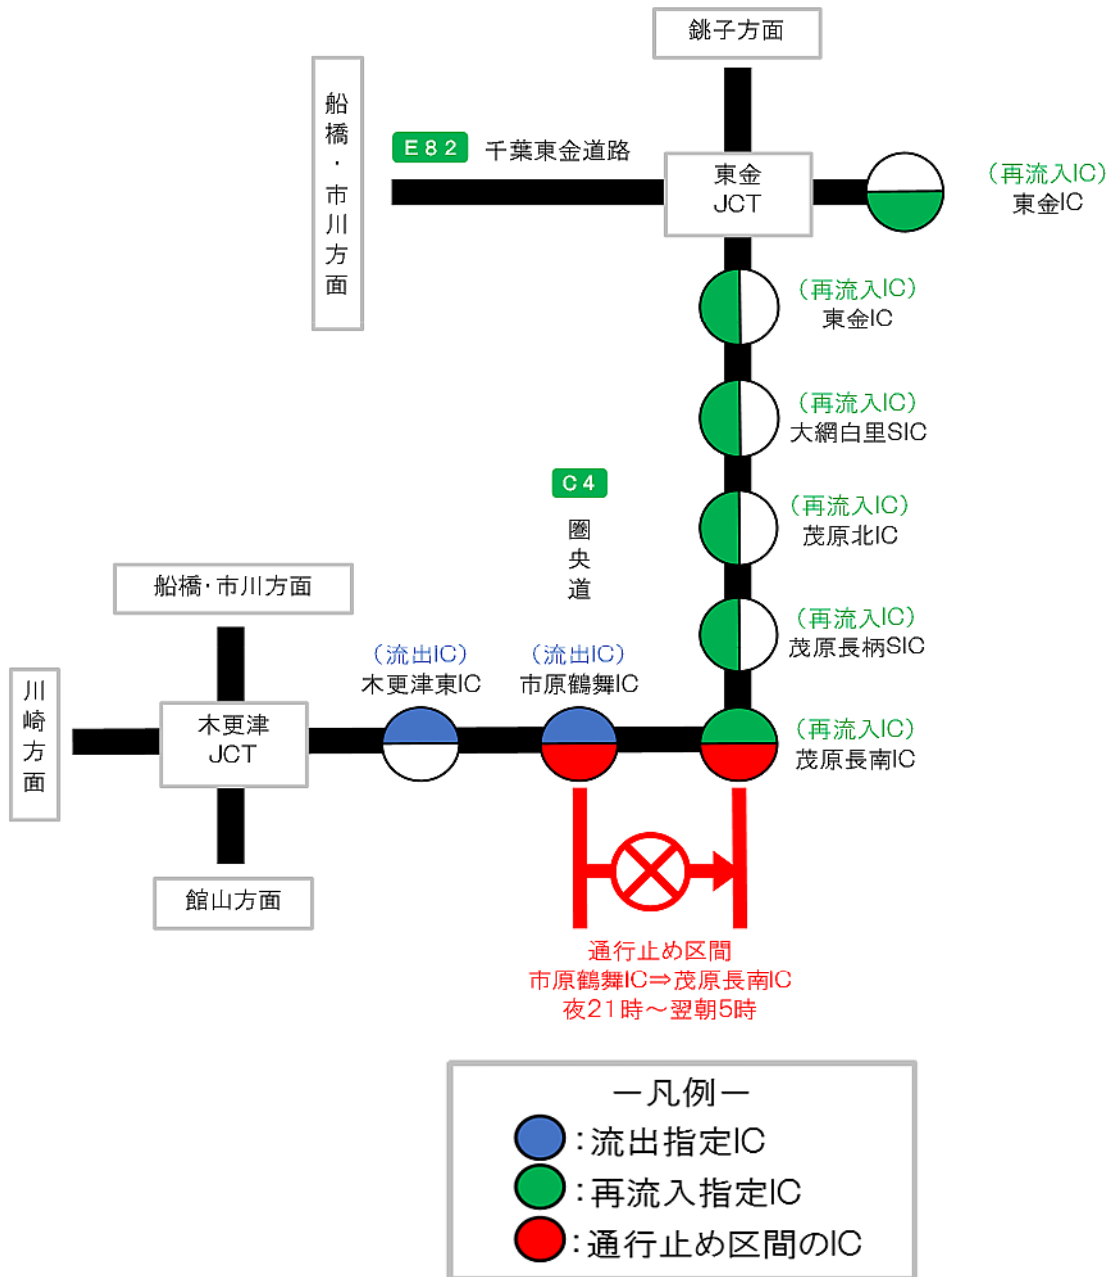

乗継調整のご案内

(1) 圏央道(内回り) 木更津東IC⇒茂原長南ICが通行止めの場合

(2) 圏央道(外回り) 茂原長南IC⇒木更津東ICが通行止めの場合

(3) 圏央道(内回り) 市原鶴舞IC⇒茂原長南ICが通行止めの場合

(4) 圏央道(外回り) 茂原長南IC⇒市原鶴舞ICが通行止めの場合