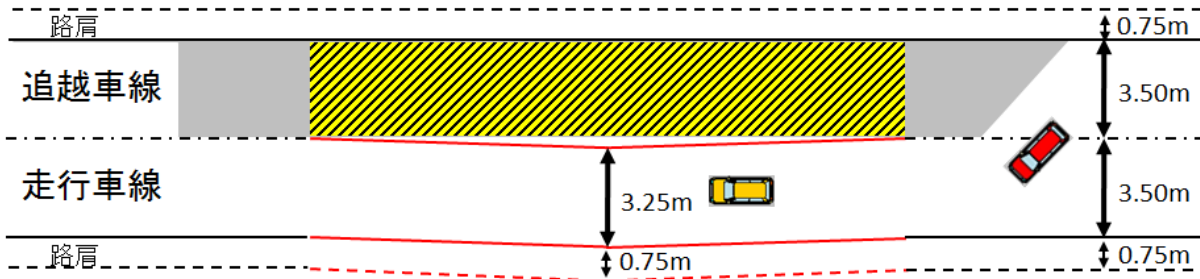

# 車線規制図

■ 現行

 : 工事箇所  
 : 工事規制箇所

■ 走行車線規制時

■ 追越車線規制時

■ 工事完了時

← 至 碓氷軽井沢IC  
(長野)

→ 至 松井田妙義IC  
(高崎)