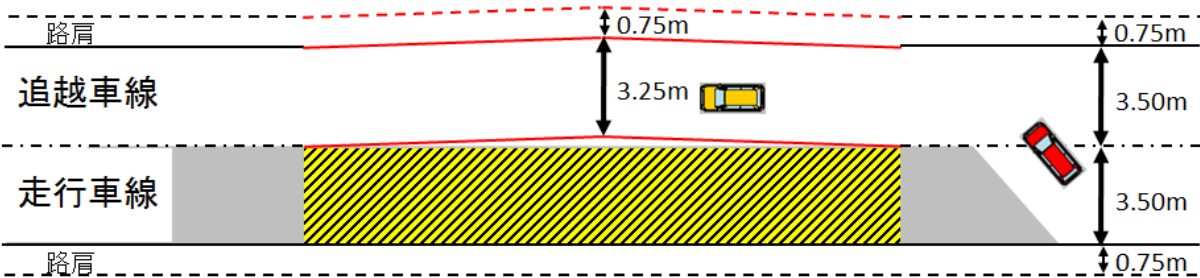

# 車線規制図

■ 現行

 : 工事箇所  
 : 工事規制箇所

■ 走行車線規制時

■ 追越車線規制時

■ 工事完了時

← 至 碓氷軽井沢IC  
(長野)

→ 至 松井田妙義IC  
(高崎)