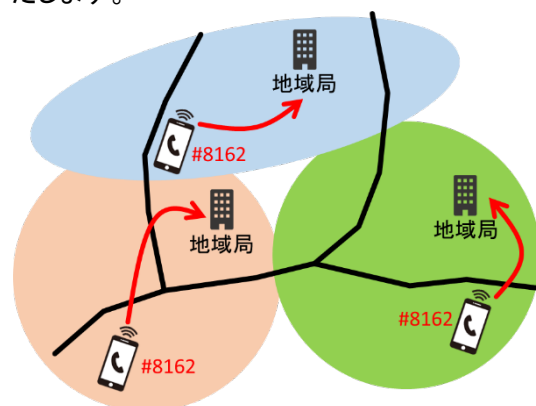

## ハイウェイテレホンの統一番号「#8162」のサービスを終了いたします ～各地域局の番号やインターネット・スマホアプリをご利用ください～

NEXCO 東日本・中日本・西日本は、3社が管理する高速道路の交通情報(事故や渋滞、通行止めなど)を自動音声でご案内する「ハイウェイテレホン」を運用していますが、このうち携帯電話から「#8162」にかけていただくとお客さまの最も近い地域の高速道路情報をご提供する統一番号のサービスについて、年々ご利用状況が減少していることを鑑み、2021年9月30日(木)をもって終了させていただきます。

ご利用いただいているお客さまには申し訳ありませんが、各地域局につながる番号にお掛けいただくか、インターネットやスマートフォンアプリなどからご確認いただきますよう、お願いいたします。

### ■ハイウェイテレホン統一番号#8162とは

ハイウェイテレホンは、渋滞・事故などの最新の高速道路情報(5分ごとの更新)を24時間自動音声で地域ごとの電話番号(全国58局)で提供するサービスで、NEXCO3社で運営しています。情報料は無料で、通話料はお客さま負担となります。

携帯電話から「#8162」の統一番号におかけいただくと、その場所から最も近い地域局を全国58局の中から判別し、最寄りの1局につながるものです。