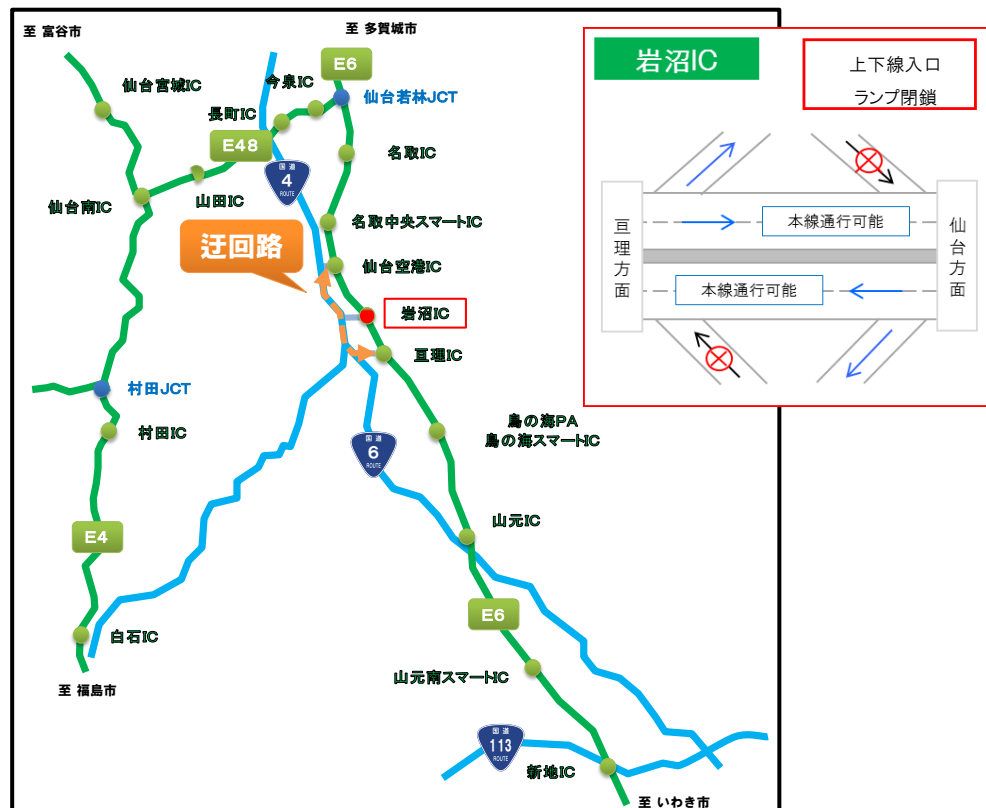

## 岩沼IC 入口ランプ 夜間閉鎖時迂回路図

### 【閉鎖箇所・日時】

岩沼IC 入口ランプ

令和3年9月16日(木)、17日(金) 毎夜20時～翌5時 2夜間

【予備日:9月21日(火)、22日(水)】

※夜間通行止めは、平日の20時から翌朝5時まで行います。

(金曜日の夜間工事は土曜日の早朝5時まで行います)

### ■ 迂回路比較 ①岩沼IC～仙台空港IC

	経路	距離	時間
通常	岩沼IC⇒仙台空港IC間	約4.2km	約3分
一般道迂回路	岩沼IC⇒県道125号⇒国道4号⇒県道20号⇒仙台空港IC	約7.7km	約14分

### ■ 迂回路比較 ②岩沼IC～亶理IC

	経路	距離	時間
通常	岩沼IC⇒亶理IC間	約3.9km	約4分
一般道迂回路	岩沼IC⇒県道125号⇒国道4号⇒国道6号⇒県道269号⇒亶理IC	約5.2km	約9分