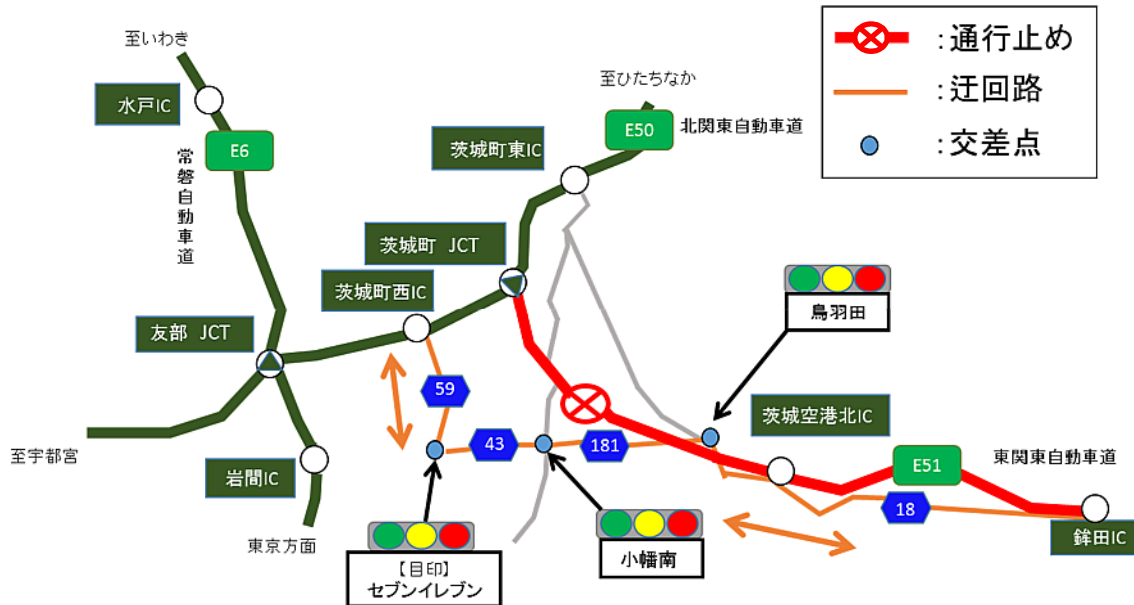

迂回路のご案内

①東関東道(銚田方面)⇔北関東道(宇都宮方面)間を通行する場合

橙色矢印のとおり、県道18号、県道181号、県道43号、県道59号をご利用ください。

銚田IC～茨城町西IC間を迂回した場合、所要時間は約35分(通常約22分)かかる見込みです。

②東関東道(銚田方面)⇔北関東道(ひたちなか方面)間を通行する場合

青色矢印のとおり、県道18号、県道181号、国道6号をご利用ください。

銚田IC～茨城町東IC間を迂回した場合、所要時間は約37分(通常約23分)かかる見込みです。