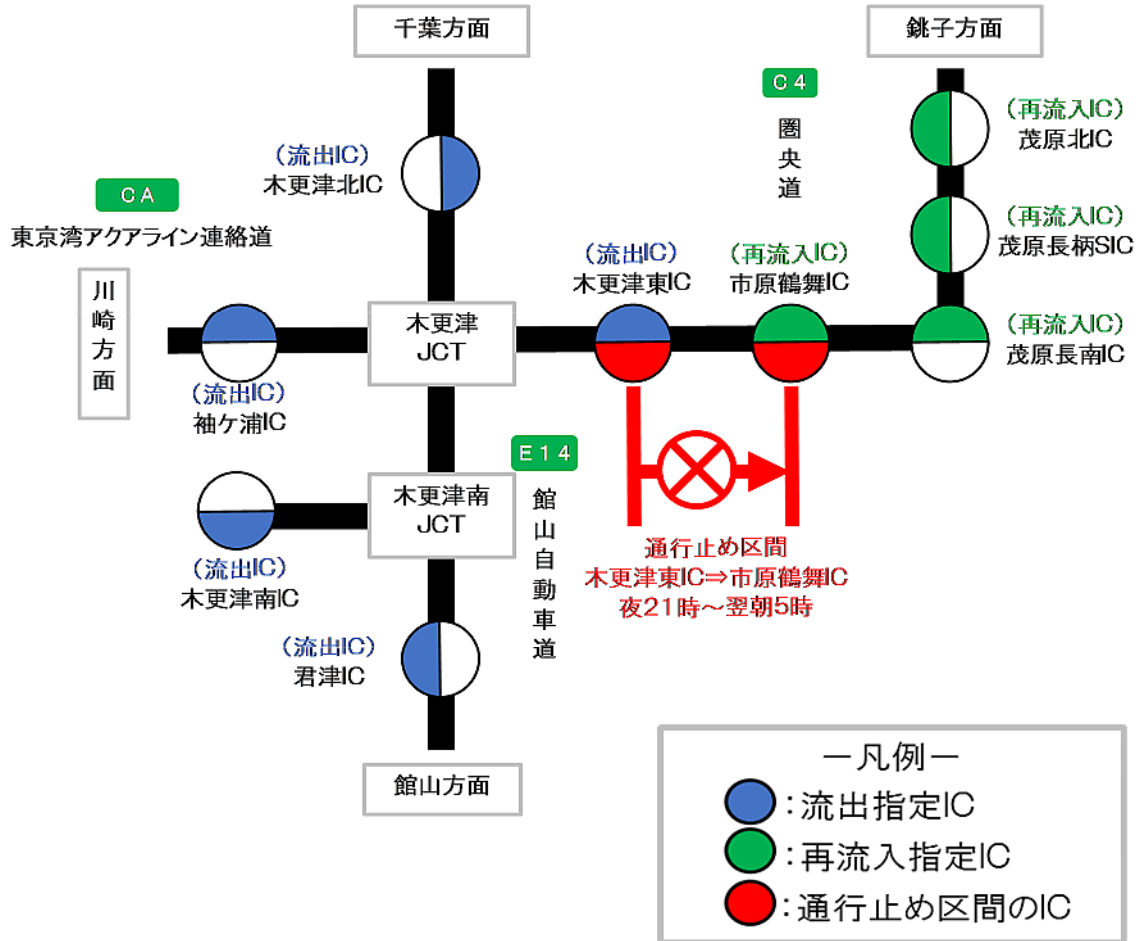

乗継調整のご案内

(1) 圏央道(内回り) 木更津東IC⇒茂原長南ICが通行止めの場合

(2) 圏央道(外回り) 茂原長南IC⇒木更津東ICが通行止めの場合

(3) 圏央道(内回り) 木更津東IC⇒市原鶴舞ICが通行止めの場合

(4) 圏央道(外回り) 市原鶴舞IC⇒木更津東ICが通行止めの場合