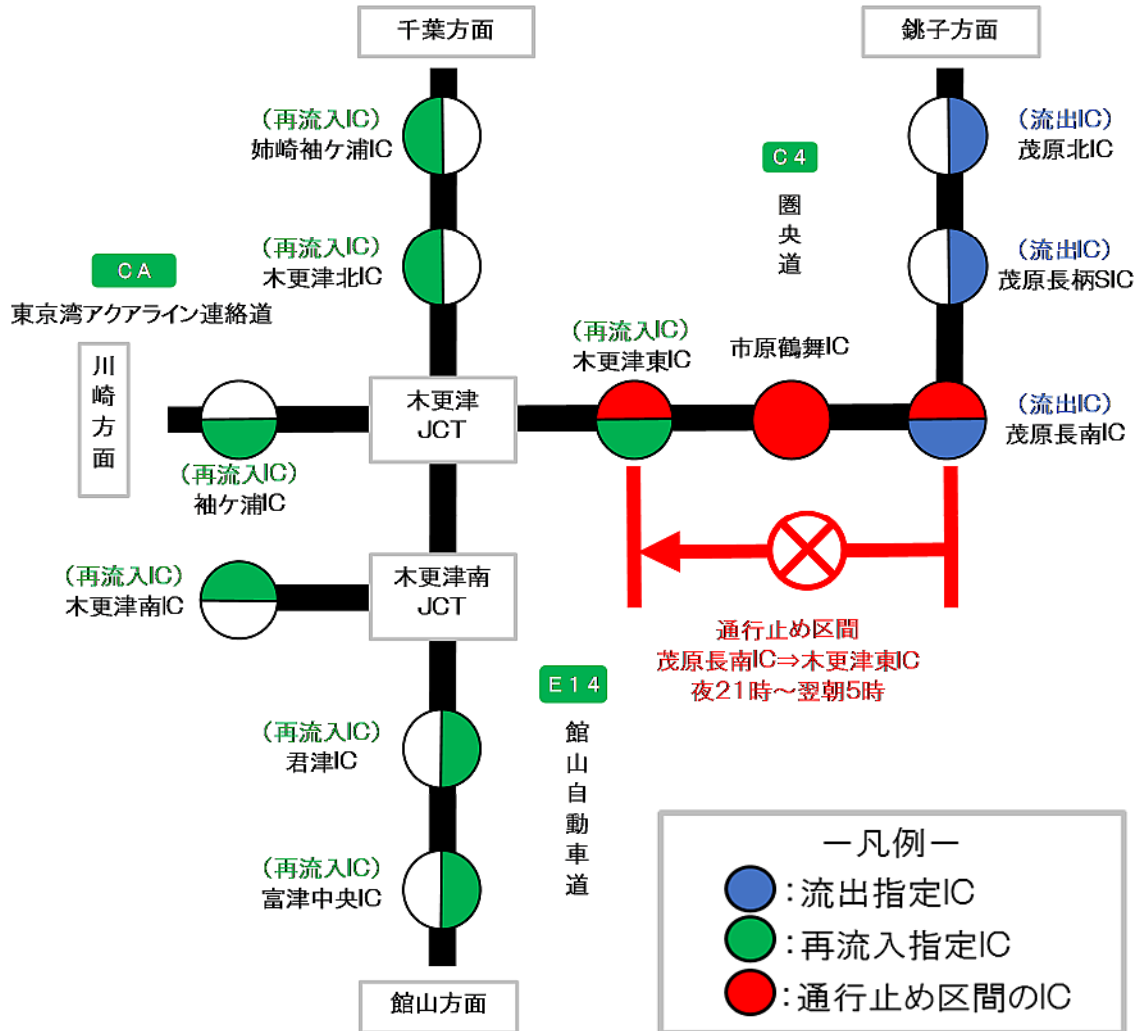

乗継調整のご案内

(1) 圏央道(内回り) 木更津東IC⇒茂原長南ICが通行止めの場合

(2) 圏央道(外回り) 茂原長南IC⇒木更津東ICが通行止めの場合

(3) 圏央道(内回り) 木更津東IC⇒市原鶴舞ICが通行止めの場合

(4) 圏央道(外回り) 市原鶴舞IC⇒木更津東ICが通行止めの場合