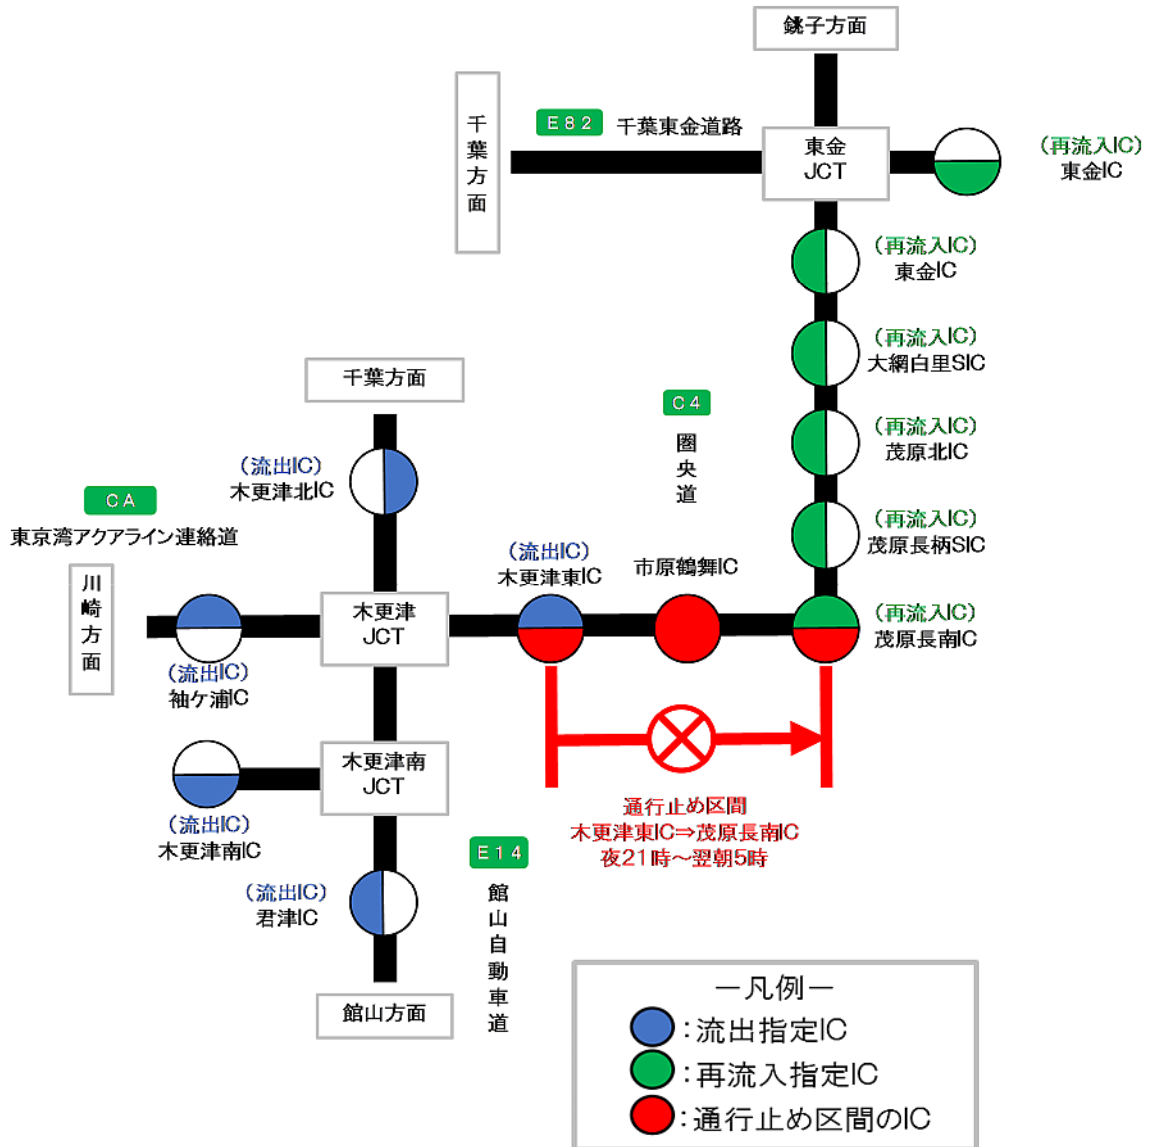

乗継調整のご案内

(1) 圏央道(内回り) 木更津東IC⇒茂原長南ICが通行止めの場合

(2) 圏央道(外回り) 茂原長南IC⇒木更津東ICが通行止めの場合

(3) 圏央道(内回り) 木更津東IC⇒市原鶴舞ICが通行止めの場合

(4) 圏央道(外回り) 市原鶴舞IC⇒木更津東ICが通行止めの場合