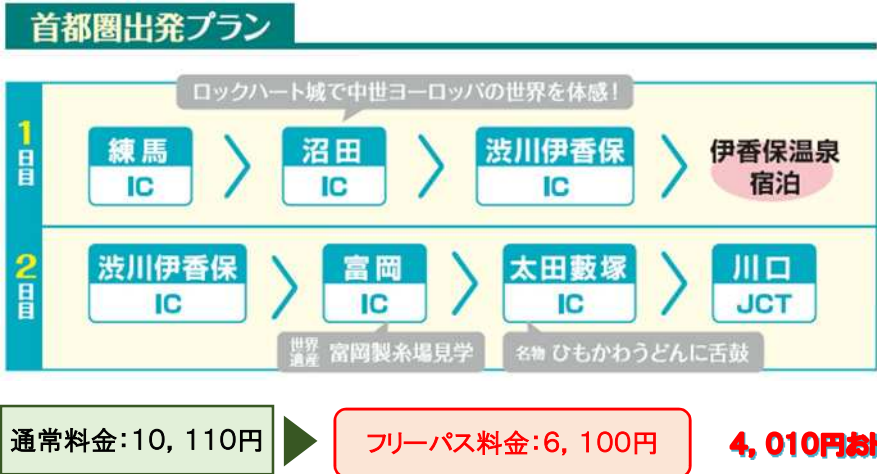

※大泉JCT、川口JCT、三郷JCTは外環道から連続してご利用いただけます。

2. ご利用期間

令和3年11月3日(水)～11月30日(火)のうち、連続する最大2日間。

●ご利用可能日カレンダー

緑色に着色された日付は、ご利用可能期間となります。

*11月30日につきましては当日のみご利用可能となります。

11月						
日	月	火	水	木	金	土
31	1	2	3	4	5	6
7	8	9	10	11	12	13
14	15	16	17	18	19	20
21	22	23	24	25	26	27
28	29	30	1	2	3	4
5	6	7	8	9	10	11

3. 対象車種

ETCでご利用の普通車・軽自動車等(二輪車含む)

※ETCコーポレートカードはご利用できません。

4. 販売プラン・販売価格

プラン	利用可能日数	普通車	軽自動車等
首都圏出発プラン	2日間	6,100円	4,900円

○ご利用の走行内容によっては、本割引を利用しなかった場合に比べて料金が割高になる場合がありますのでご注意ください。

○本割引をご利用の際には、ETCレーンでの料金表示およびETC車載器では通常の料金をご案内いたしますが、本割引対象の全走行を一つにまとめて、本割引の料金で請求させていただきます。

○本割引が適用された走行は、平日朝夕割引の利用回数にカウントされません。

5. お得なご利用例 (普通車・平日昼間利用)

6. ご利用方法

首都圏出発プラン

①→②→③の順でご利用ください。

①のご利用をもって本割引料金の請求をします。

②、③から始まるご利用は本割引の対象となりません。

事前にお申込みされた連続する最大2日間ご利用いただけます。