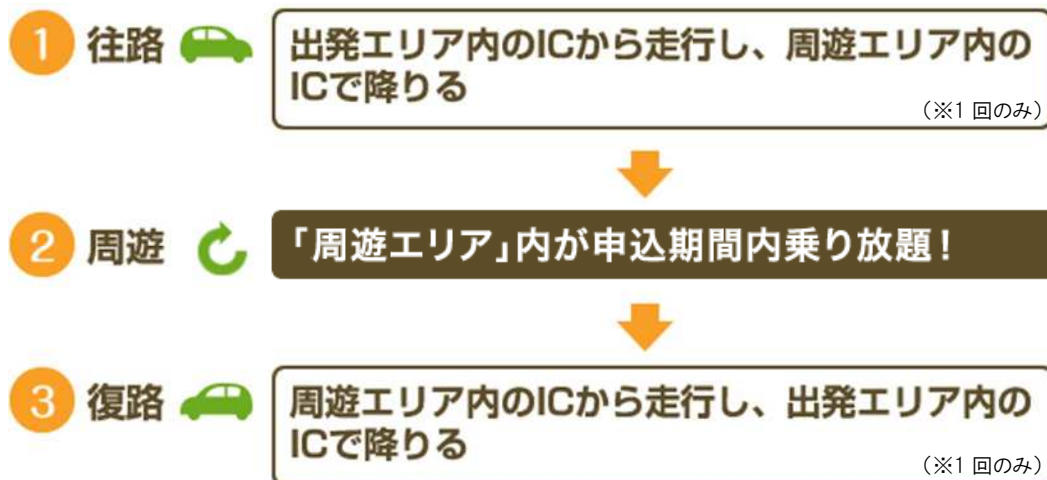

※大泉JCT、川口JCT、三郷JCTは外環道から連続してご利用いただけます。

2. ご利用期間

令和3年11月3日(水)～11月30日(火)のうち、連続する最大2日間。

●ご利用可能日カレンダー

緑色に着色された日付は、ご利用可能期間となります。

*11月30日につきましては当日のみご利用可能となります。

11月						
日	月	火	水	木	金	土
31	1	2	3	4	5	6
7	8	9	10	11	12	13
14	15	16	17	18	19	20
21	22	23	24	25	26	27
28	29	30	1	2	3	4
5	6	7	8	9	10	11

3. 対象車種

ETCでご利用の普通車・軽自動車等(二輪車含む)

※ETCコーポレートカードはご利用できません。

4. 販売プラン・販売価格

プラン	利用可能日数	普通車	軽自動車等
首都圏出発プラン	2日間	6,100円	4,900円

○ご利用の走行内容によっては、本割引を利用しなかった場合に比べて料金が割高になる場合がありますのでご注意ください。

○本割引をご利用の際には、ETCレーンでの料金表示およびETC車載器では通常の料金をご案内いたしますが、本割引対象の全走行を一つにまとめて、本割引の料金で請求させていただきます。

○本割引が適用された走行は、平日朝夕割引の利用回数にカウントされません。

5. お得なご利用例 (普通車・平日昼間利用)

6. ご利用方法

首都圏出発プラン

①→②→③の順でご利用ください。

①のご利用をもって本割引料金の請求をします。

②、③から始まるご利用は本割引の対象となりません。

事前にお申込みされた連続する最大2日間ご利用いただけます。