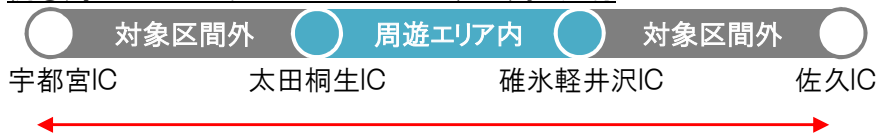

例⑥周遊エリア以外のインターチェンジ相互間の走行

途中、周遊エリアを経由する場合であっても、宇都宮IC-佐久ICの全区間が本割引の対象になりません。

7. お申込み

ご利用開始前までにNEXCO東日本ホームページ「ドラぷら」からお申し込みください。

<https://www.driveplaza.com/trip/drawari/>

(※検索サイトからは「ドラ割」で検索をお願いします。)

※お申込み開始は令和3年11月2日(火)14時からとなります。