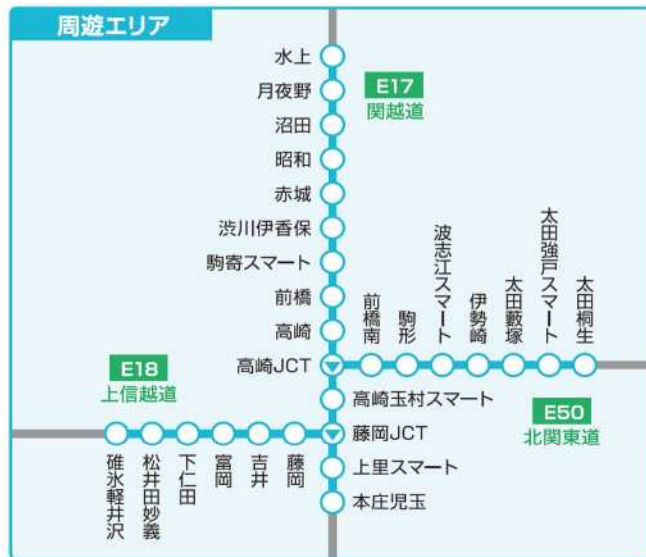

【ご利用特典】便利でお得なプレゼント

- ① 周遊エリア周辺の観光地・温泉施設など約50箇所の施設でうれしい特典！
- ② アンケートにお答えいただいた方の中から抽選で素敵なプレゼントをご提供！
- ③ E-NEXCO passでご利用いただいたお客さまに、通常のポイントに加えてE-NEXCOポイントを50Pプレゼント！

※詳細につきましては、別紙をご覧ください。

1. 販売プランおよび適用区間

首都圏出発プラン

「首都圏出発エリア」から「周遊エリア」までの1往復と、「周遊エリア」内乗り降り自由がセット

*首都圏出発エリア外からご利用の場合、首都圏出発エリアを通過して周遊エリアで降りた場合は本割引の対象外となります。

(首都圏出発エリア内の本線料金所を通過する場合は、本線料金所からの走行が対象となります。)

<周遊エリア>

E17 関越道 本庄児玉IC～水上IC	E18 上信越道 藤岡JCT～碓氷軽井沢IC
E50 北関東道 高崎JCT～太田桐生IC	

<首都圏出発エリア>

E4 東北道 川口JCT～羽生IC	E17 関越道 練馬IC～花園IC
E6 常磐道 三郷JCT～桜土浦IC	C4 圏央道 あきる野IC～つくば牛久IC

※首都圏出発エリアは主要なICのみ記載しています。

※首都高速道路、東京外環自動車道(以下「外環道」という。)、その他地方道路公社等が管理する有料道路は本割引の対象外となり、別途料金が必要です。

※川口JCT、三郷JCTは首都高速道路から連続してご利用いただけます。

※大泉JCT、川口JCT、三郷JCTは外環道から連続してご利用いただけます。

2. ご利用期間

令和3年11月3日(水)～11月30日(火)のうち、連続する最大2日間。

●ご利用可能日カレンダー

緑色に着色された日付は、ご利用可能期間となります。

*11月30日につきましては当日のみご利用可能となります。

11月						
日	月	火	水	木	金	土
31	1	2	3	4	5	6
7	8	9	10	11	12	13
14	15	16	17	18	19	20
21	22	23	24	25	26	27
28	29	30	1	2	3	4
5	6	7	8	9	10	11