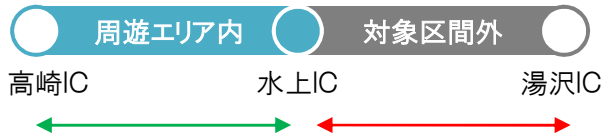

例④首都圏出発エリアで対象区間外の走行を挟み、周遊エリアで流出された走行

柏IC-大泉JCT分は本割引の対象になりません。

大泉JCT-高崎IC分は本割引料金に含まれます。

<首都圏出発プラン【周遊走行】>

例⑤周遊エリアと周遊エリア外のインターチェンジ相互間の走行

高崎IC-水上IC分は本割引料金に含まれます。

水上IC-湯沢IC分は本割引の対象になりません。

宇都宮IC-太田桐生IC分は本割引の対象になりません。