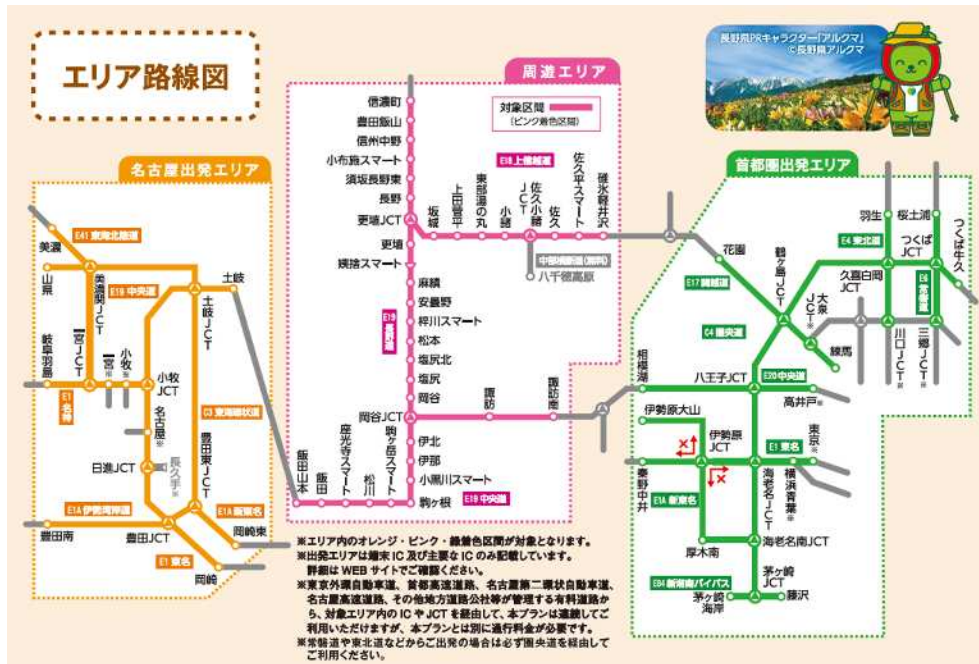

1. 販売プランおよび適用区間

①首都圏出発プラン

「首都圏出発エリア」から「周遊エリア」までの1往復と、「周遊エリア」内乗り降り自由

*出発エリア外からご利用の場合、出発エリアを通過して周遊エリアで降りた場合は本割引の対象外となります。

②名古屋出発プラン

「名古屋出発エリア」から「周遊エリア」までの1往復と、「周遊エリア」内乗り降り自由

*出発エリア外からご利用の場合、出発エリアを通過して周遊エリアで降りた場合は本割引の対象外となります。

③周遊プラン

「周遊エリア」内乗り降り自由

*周遊エリア外のインターチェンジ(IC)と周遊エリア内端末IC(碓氷軽井沢IC、信濃町IC、諏訪南IC、飯田山本IC)間の料金は別途必要です。

<首都圏出発エリア>

E4 東北自動車道(東北道) 川口JCT~羽生IC	E17 関越自動車道(関越道) 練馬IC~花園IC
E20 中央自動車道(中央道)*岡谷JCT以東 高井戸IC~相模湖IC	E1 東名高速道路(東名) 東京IC~秦野中井IC
E6 常磐自動車道(常磐道) 三郷JCT~桜土浦IC	C4 首都圏中央連絡自動車道(圏央道) つくば牛久IC~茅ヶ崎JCT
E1A 新東名高速道路(新東名) 海老名南JCT~伊勢原大山IC	E84/C4 新湘南バイパス(新湘南BP) 藤沢IC~茅ヶ崎海岸IC

<名古屋出発エリア>

E19 中央自動車道(中央道)*岡谷JCT以西 土岐IC~小牧JCT	E1 東名高速道路(東名) 岡崎IC~小牧IC
E1 名神高速道路(名神) 小牧IC~岐阜羽島IC	E1A 新東名高速道路(新東名) 岡崎東IC~豊田東JCT
E1A 伊勢湾岸自動車道(伊勢湾岸道) 豊田東JCT~豊田南IC	E41 東海北陸自動車道(東海北陸道) 一宮JCT~美濃IC
C3 東海環状自動車道(東海環状道) 豊田東JCT~山県IC	

<周遊エリア>

E18 上信越自動車道(上信越道) 碓氷軽井沢IC~信濃町IC	E19 長野自動車道(長野道) 岡谷JCT~更埴JCT
E20/E19 中央自動車道(中央道) 諏訪南IC~飯田山本IC	

●対象エリア図

2. ご利用期間

2021年11月3日(水)～11月30日(火)のうち、連続する最大2日間または3日間。

3. 対象車種

ETCでご利用の普通車・軽自動車等(二輪車含む)

※ETCコーポレートカードはご利用になれません。