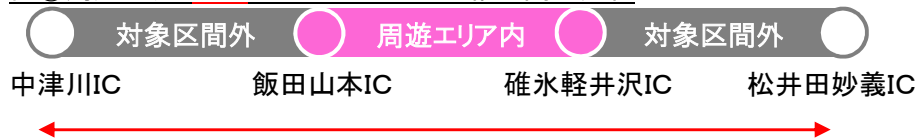

例⑥周遊エリア以外のインターチェンジ相互間の走行

途中、周遊エリア内を通過しても、中津川IC-松井田妙義ICの全区間が本割引の対象になりません。

7. お申込み

ご利用開始前までにNEXCO中日本WEBサイト「速旅」からお申し込みください。

<https://hayatabi.c-nexco.co.jp/drive/detail.html?id=120>

※検索サイトからは「速旅」で検索をお願いします。

※お申込み開始は2021年11月2日(火)からとなります。

申込受付ページはこちら