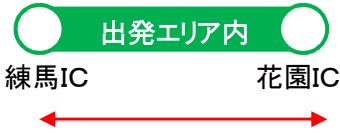

※対象とならない走行

<首都圏・名古屋出発プラン【往復走行】>

例①出発エリア内のみの走行

練馬IC-花園ICの全区間が本割引の対象になりません。