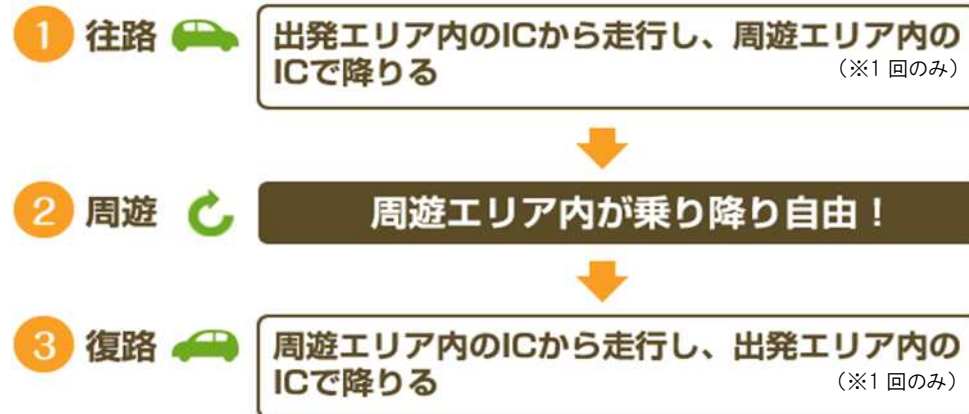

6. ご利用方法

①首都圏出発プラン・②名古屋出発プラン

①→②→③の順でご利用ください。①のご利用をもって本割引料金の請求をします。

②または③から始まるご利用は本割引の対象となりません。

事前にお申込みされた連続する最大2日間または3日間ご利用いただけます。

※①について出発エリア外からご利用の場合、出発エリア内のICで一旦高速道路を降りて乗り直してください。(出発エリア内の本線料金所を通過する場合、乗り直しは不要です。)

※③について出発エリア外へのご利用の場合、出発エリア内のICで一旦高速道路を降りて乗り直してください。(出発エリア内の本線料金所を通過する場合、乗り直しは不要です。)

※東京外環自動車道や首都高速道路、名古屋第二環状自動車道、名古屋高速道路、名古屋瀬戸道路、その他地方道路公社等が管理する有料道路から連続してご利用いただけますが、本割引とは別に通行料金が必要です。

※復路走行をされた後の走行は本割引の対象となりません。

※周遊走行において、周遊エリアを超えてご利用された場合は、本割引料金とは別に、周遊エリア外料金として通常の料金(ETC時間帯割引が適用される場合は、ETC時間帯割引適用後の料金)が別途必要となります。また、周遊エリア外から周遊エリア外への走行は、周遊エリア内を経由する場合であっても、全区間において本割引の対象となりません。

③周遊プラン

事前にお申込みされた連続する最大2日間、周遊エリア内の高速道路が乗り降り自由です。

※周遊エリアを超えてご利用された場合は、本割引料金とは別に、周遊エリア外料金として通常の料金(ETC時間帯割引が適用される場合は、ETC時間帯割引適用後の料金)が別途必要となります。

※周遊エリア外から周遊エリア外への走行は、周遊エリア内を経由する場合であっても、全区間において本割引の対象となりません。

※地方道路公社等が管理する有料道路は本割引の対象外となり、別途料金が必要です。