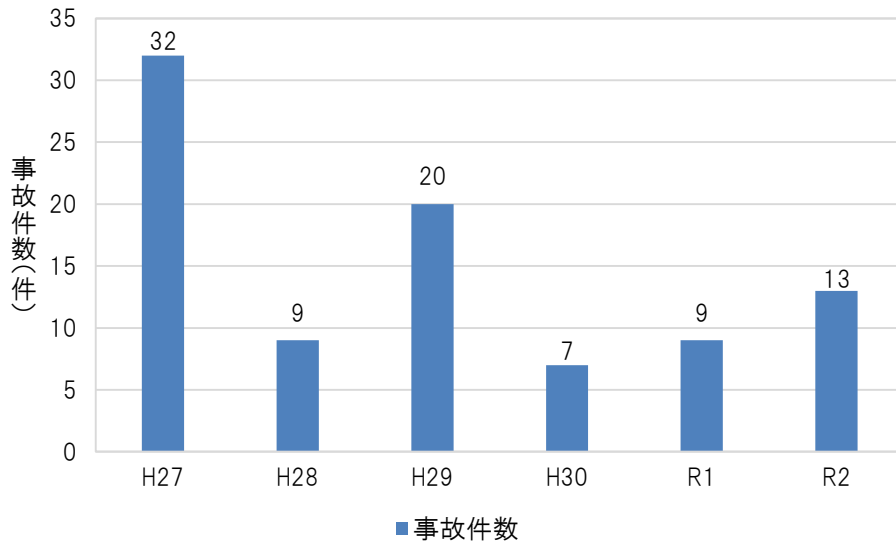

《シーズン初めの積雪を伴う降雪日の事故件数》（NEXCO東日本東北支社調べ）

シーズン初めの積雪を伴う降雪日においては、事故が多く発生する傾向にありますので、早めに冬用タイヤに交換をお願いします。

	シーズン初めの積雪を伴う降雪日	シーズン初めの積雪を伴う降雪日の事故件数	日平均事故件数（5月～10月）
平成27年	12月 4日	32	7
平成28年	11月 9日	9	7
平成29年	11月19日	20	7
平成30年	11月23日	7	7
令和元年	11月20日	9	7
令和2年	11月 9日	13	5