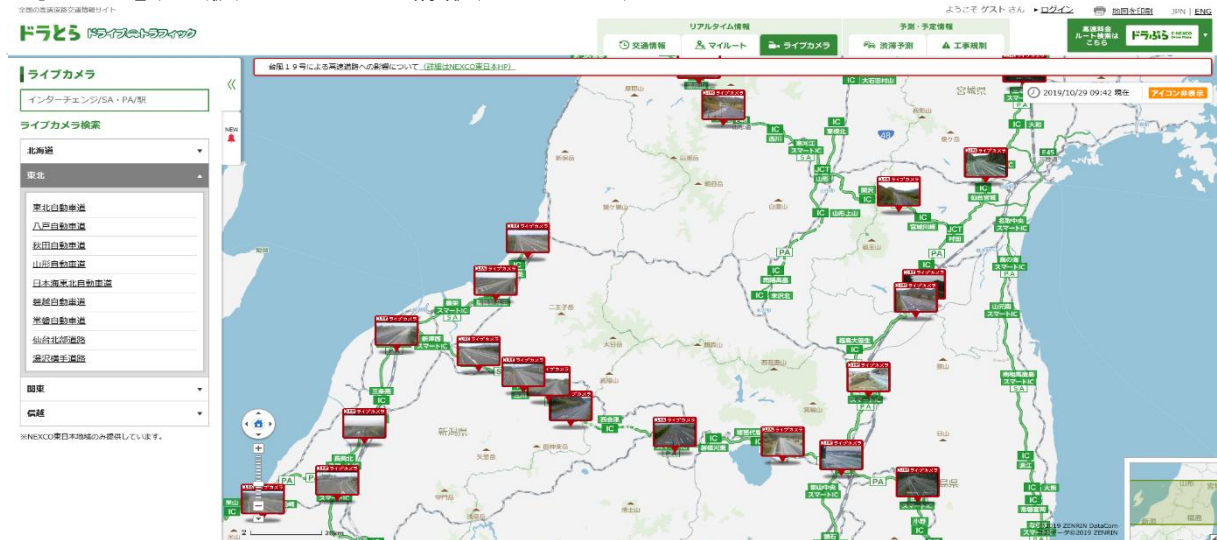

冬の高速道路講座や渋滞予測などの情報を提供しています。

○『ドライブトラフィック(ドラとら)』 <https://www.drivetraffic.jp/>

高速道路のリアルタイム情報(ライブカメラ等)を提供しています。

○Twitterの公式アカウント「NEXCO東日本(東北)」 @e_nexco_tohoku

高速道路の通行止めやイベント情報などのドライブに役立つ情報を配信しています。

■安全運転啓発のためのポスター

■『ドラぷら』(PC版) マンモシ博士の雪道ガイド

NEXCO東日本では、冬の高速道路を安全・安心・快適にご利用いただくために、SA・PA・ICでの啓発活動や交通安全キャンペーン、HP「ドラぷら」での『マンモシ博士の冬の高速道路講座』など、積極的に情報発信しています。

※マンモシ博士:車と雪道の安全を専門に研究する博士

■『ドラとら』(PC版) リアルタイム情報(ライブカメラ)

注)リアルタイム交通情報はゼンリンデータコム(株)の運営により提供しております。

■『ドラとら』(スマートフォン版) <https://www.drivetraffic.jp>

※運転中の携帯電話及びスマートフォン等のご使用は禁止されております。ご利用の際は、ご出発前やご休憩時、または同乗者の方による操作をお願いします。

■『ドラぷらアプリ』(スマートフォン版)

主に出発前から旅行中のあらゆる利用シーンで便利なスマートフォンアプリ「ドラぷらアプリ」(無料)をリリースしております。(Android版、iPhone版)

(詳細はこちら:https://www.driveplaza.com/dorapura_app/)

◎ドラぷらアプリはこちらからダウンロードできます

2. ドライビングウェザーチャンネルにおけるお天気情報

東北支社管内のサービスエリア・パーキングエリアに設置した専用モニターにより、天気予報を中心とした情報番組を放送しています。(写真はイメージです。)