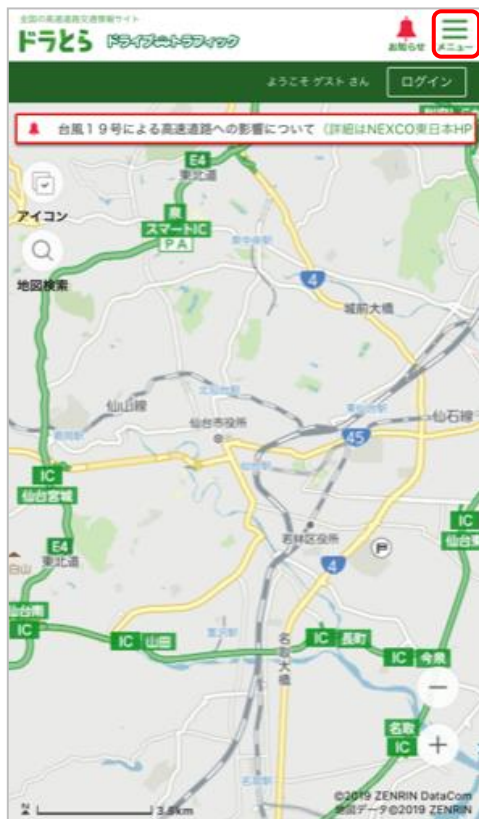

■『ドラとら』(スマートフォン版) <https://www.drivetraffic.jp>

※運転中の携帯電話及びスマートフォン等のご使用は禁止されております。ご利用の際は、ご出発前やご休憩時、または同乗者の方による操作をお願いします。