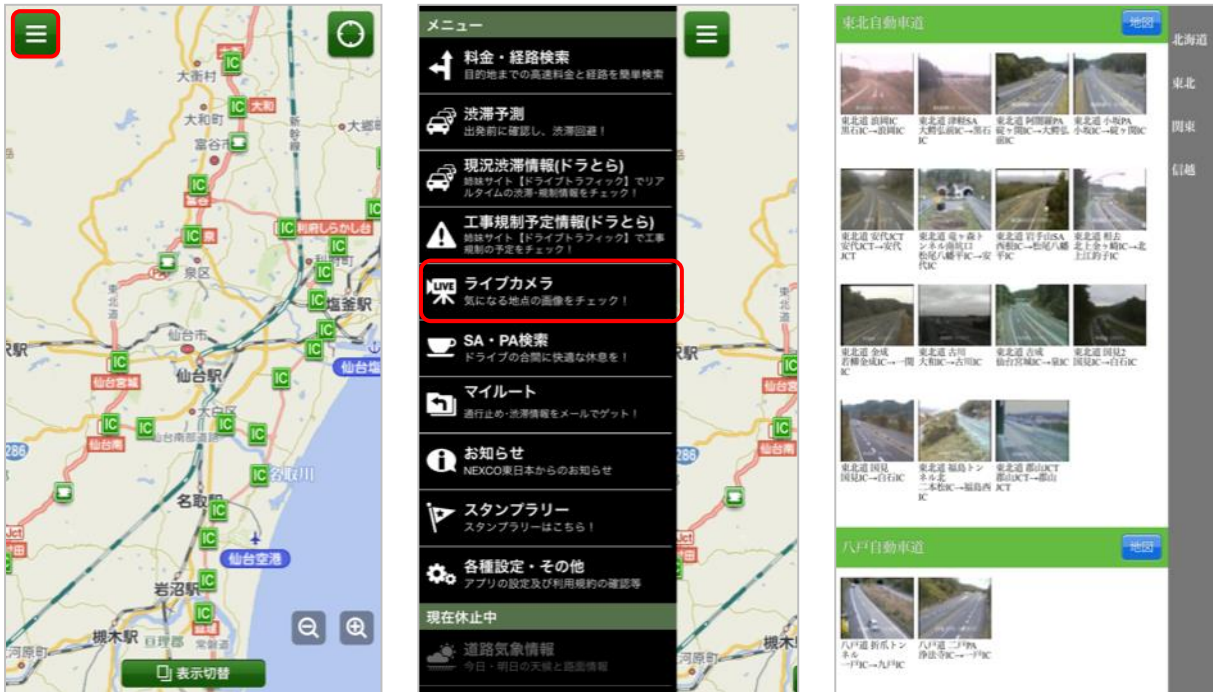

冬の高速道路講座や渋滞予測などの情報を提供しています。

○『ドライブトラフィック(ドラとら)』 <https://www.drivetraffic.jp/>

高速道路のリアルタイム情報(ライブカメラ等)を提供しています。

○Twitterの公式アカウント「NEXCO東日本(東北)」 @e_nexco_tohoku

高速道路の通行止めやイベント情報などのドライブに役立つ情報を配信しています。

■安全運転啓発のためのポスター

■『ドラぷら』(PC版) マンモシ博士の雪道ガイド

NEXCO東日本では、冬の高速道路を安全・安心・快適にご利用いただくために、SA・PA・ICでの啓発活動や交通安全キャンペーン、HP「ドラぷら」での『マンモシ博士の冬の高速道路講座』など、積極的に情報発信しています。

※マンモシ博士:車と雪道の安全を専門に研究する博士

■『ドラとら』(PC版) リアルタイム情報(ライブカメラ)

注)リアルタイム交通情報はゼンリンデータコム(株)の運営により提供しております。

■『ドラとら』(スマートフォン版) <https://www.drivetraffic.jp>

※運転中の携帯電話及びスマートフォン等のご使用は禁止されております。ご利用の際は、ご出発前やご休憩時、または同乗者の方による操作をお願いします。

■『ドラぷらアプリ』(スマートフォン版)

主に出発前から旅行中のあらゆる利用シーンで便利なスマートフォンアプリ「ドラぷらアプリ」(無料)をリリースしております。(Android版、iPhone版)

(詳細はこちら:https://www.driveplaza.com/dorapura_app/)

◎ドラぷらアプリはこちらからダウンロードできます

2. ドライビングウェザーチャンネルにおけるお天気情報

東北支社管内のサービスエリア・パーキングエリアに設置した専用モニターにより、天気予報を中心とした情報番組を放送しています。(写真はイメージです。)