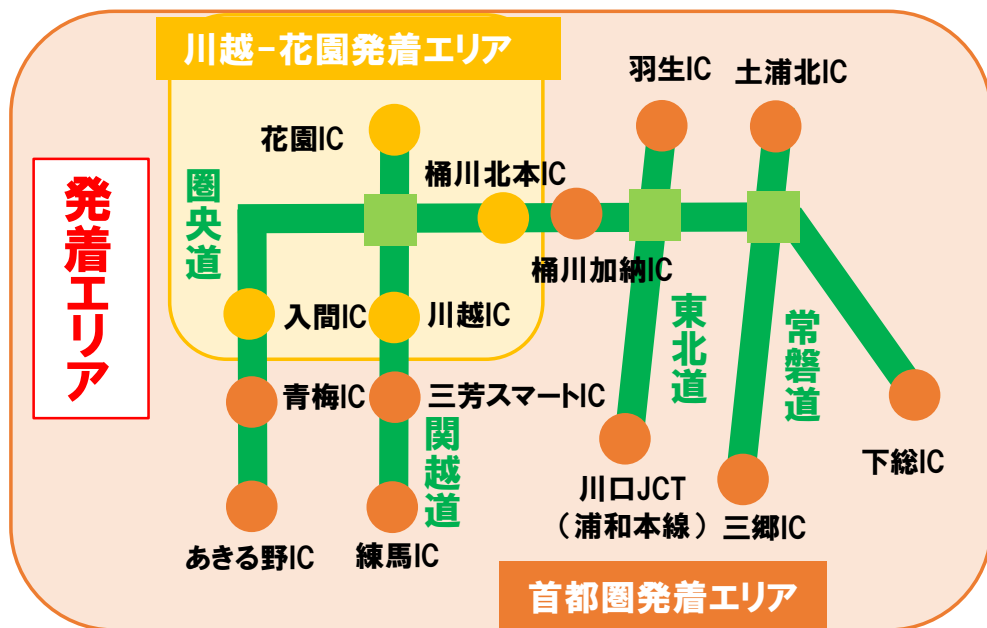

首都圏、川越-花園発着
 湯沢・沼田・水上プラン/白馬・志賀・妙高プラン/菅平・軽井沢プラン 詳細

(1)湯沢・沼田・水上プラン

(2)白馬・志賀・妙高プラン

(3)菅平・軽井沢プラン

【首都圏発着エリア 対象インターチェンジ】

関越道：練馬、大泉JCT、所沢、三芳スマート

東北道：川口JCT、浦和、岩槻、久喜、加須、羽生

常磐道：三郷、三郷JCT、三郷料金所スマート、流山、柏、谷和原、谷田部、桜土浦、土浦北

圏央道：あきる野、日の出、青梅、桶川加納、白岡菖蒲、幸手、五霞、境古河、坂東、常総、つくば中央、つくば牛久、

牛久阿見、阿見東、稲敷、稲敷東、神崎、下総

【川越-花園発着エリア 対象インターチェンジ】

関越道：川越、鶴ヶ島、坂戸西スマート、東松山、嵐山小川、花園

圏央道：入間、狭山日高、圏央鶴ヶ島、坂戸、川島、桶川北本