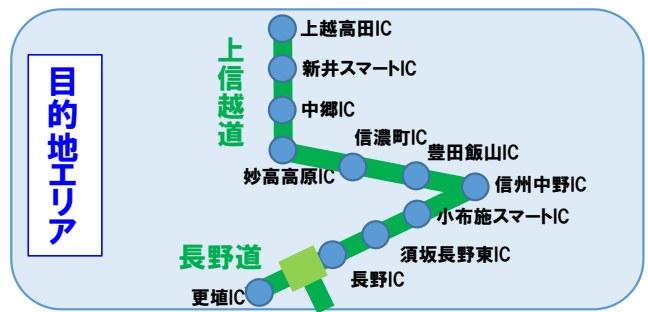

首都圏、川越-花園発着
 湯沢・沼田・水上プラン/白馬・志賀・妙高プラン/菅平・軽井沢プラン 詳細

(1)湯沢・沼田・水上プラン

(2)白馬・志賀・妙高プラン

(3)菅平・軽井沢プラン

【首都圏発着エリア 対象インターチェンジ】

関越道：練馬、大泉JCT、所沢、三芳スマート

東北道：川口JCT、浦和、岩槻、久喜、加須、羽生

常磐道：三郷、三郷JCT、三郷料金所スマート、流山、柏、谷和原、谷田部、桜土浦、土浦北

圏央道：あきる野、日の出、青梅、桶川加納、白岡菖蒲、幸手、五霞、境古河、坂東、常総、つくば中央、つくば牛久、

牛久阿見、阿見東、稲敷、稲敷東、神崎、下総

【川越-花園発着エリア 対象インターチェンジ】

関越道：川越、鶴ヶ島、坂戸西スマート、東松山、嵐山小川、花園

圏央道：入間、狭山日高、圏央鶴ヶ島、坂戸、川島、桶川北本