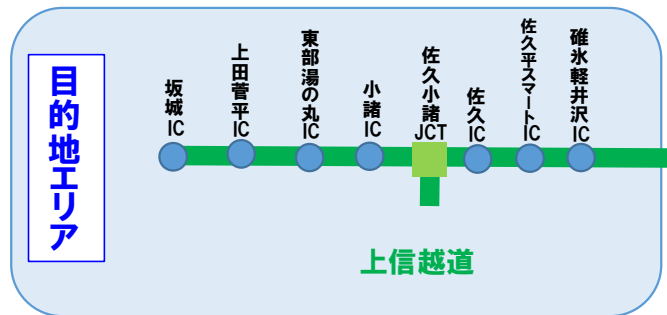

首都圏、川越-花園発着
 湯沢・沼田・水上プラン/白馬・志賀・妙高プラン/菅平・軽井沢プラン 詳細

(1)湯沢・沼田・水上プラン

(2)白馬・志賀・妙高プラン

(3)菅平・軽井沢プラン

【首都圏発着エリア 対象インターチェンジ】

関越道：練馬、大泉JCT、所沢、三芳スマート

東北道：川口JCT、浦和、岩槻、久喜、加須、羽生

常磐道：三郷、三郷JCT、三郷料金所スマート、流山、柏、谷和原、谷田部、桜土浦、土浦北

圏央道：あきる野、日の出、青梅、桶川加納、白岡菖蒲、幸手、五霞、境古河、坂東、常総、つくば中央、つくば牛久、

牛久阿見、阿見東、稲敷、稲敷東、神崎、下総

【川越-花園発着エリア 対象インターチェンジ】

関越道：川越、鶴ヶ島、坂戸西スマート、東松山、嵐山小川、花園

圏央道：入間、狭山日高、圏央鶴ヶ島、坂戸、川島、桶川北本