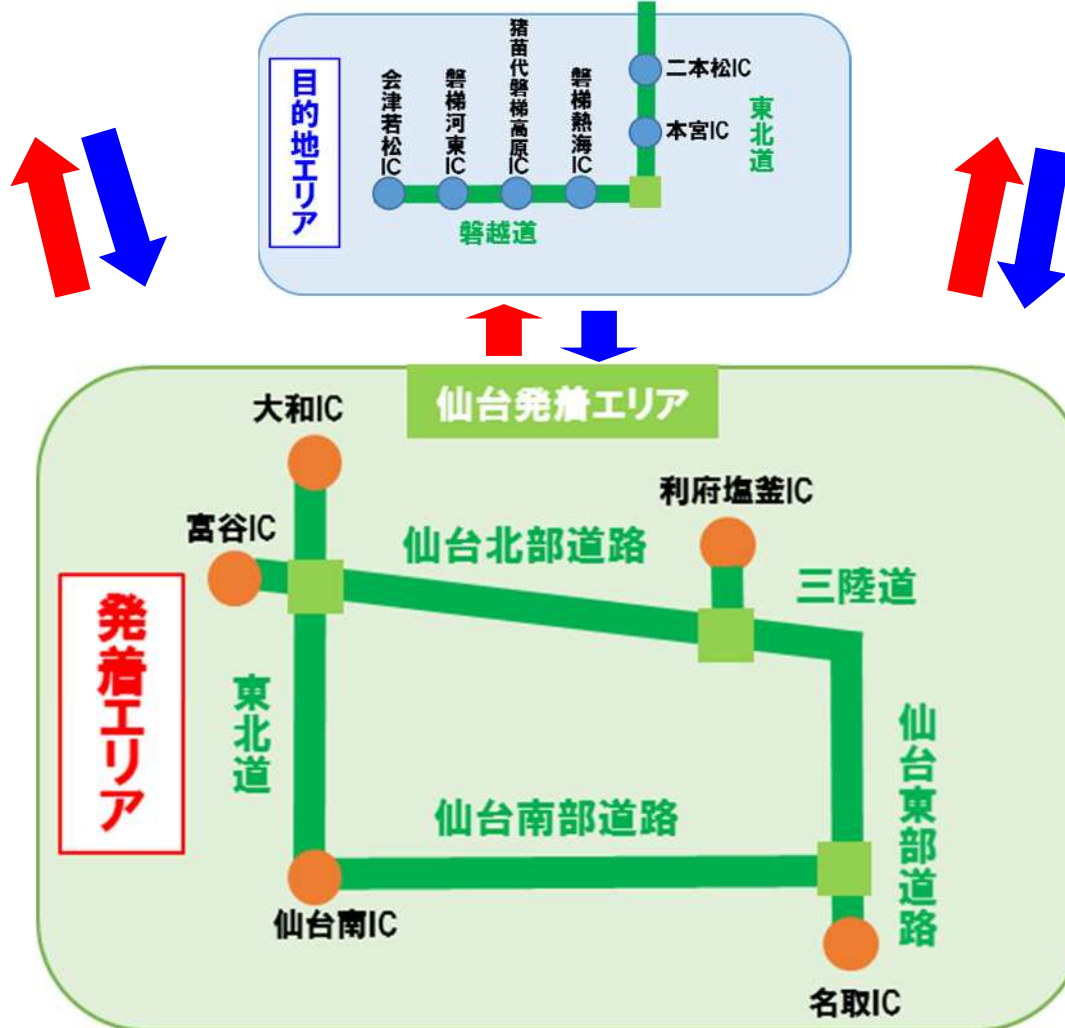

仙台発着  
安比・八幡平プラン/夏油プラン/猪苗代・磐梯プラン 詳細

(1)安比・八幡平プラン

(2)夏油プラン

(3)猪苗代・磐梯プラン

【仙台発着エリア 対象インターチェンジ】

- 東北道：仙台南、仙台宮城、泉PAスマート、泉、大和
- 仙台南部道路：山田、長町、今泉
- 仙台東部道路：名取、仙台東、仙台港
- 三陸道：仙台港北、多賀城、利府塩釜
- 仙台北部道路：利府しらかし台、富谷