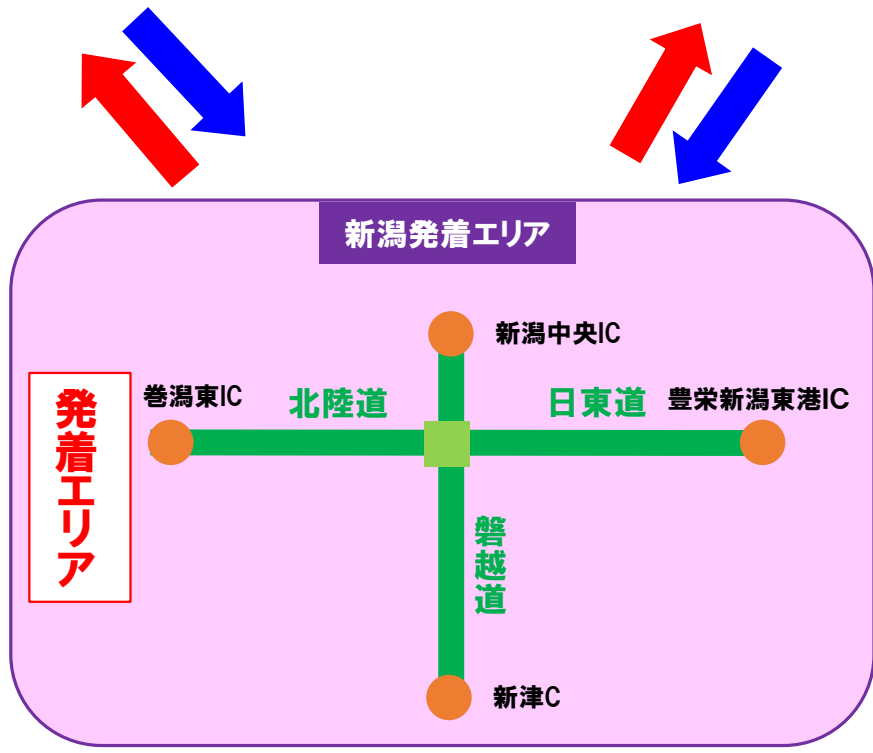

新潟発着
湯沢プラン/白馬・志賀・妙高プラン/猪苗代・磐梯プラン 詳細

(1)湯沢プラン

(2)白馬・志賀・妙高プラン

【新潟発着エリア 対象インターチェンジ】

磐越道:新津、新津西スマート、新潟中央

日東道:新潟亀田、新潟東スマート、新潟空港、豊栄スマート、豊栄新潟東港

北陸道:新潟西、黒埼スマート、巻潟東

(3)猪苗代・磐梯プラン