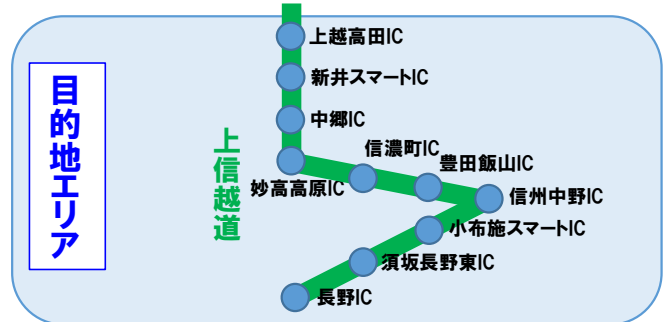

新潟発着
湯沢プラン/白馬・志賀・妙高プラン/猪苗代・磐梯プラン 詳細

(1)湯沢プラン

(2)白馬・志賀・妙高プラン

【新潟発着エリア 対象インターチェンジ】

磐越道:新津、新津西スマート、新潟中央

日東道:新潟亀田、新潟東スマート、新潟空港、豊栄スマート、豊栄新潟東港

北陸道:新潟西、黒埼スマート、巻潟東

(3)猪苗代・磐梯プラン