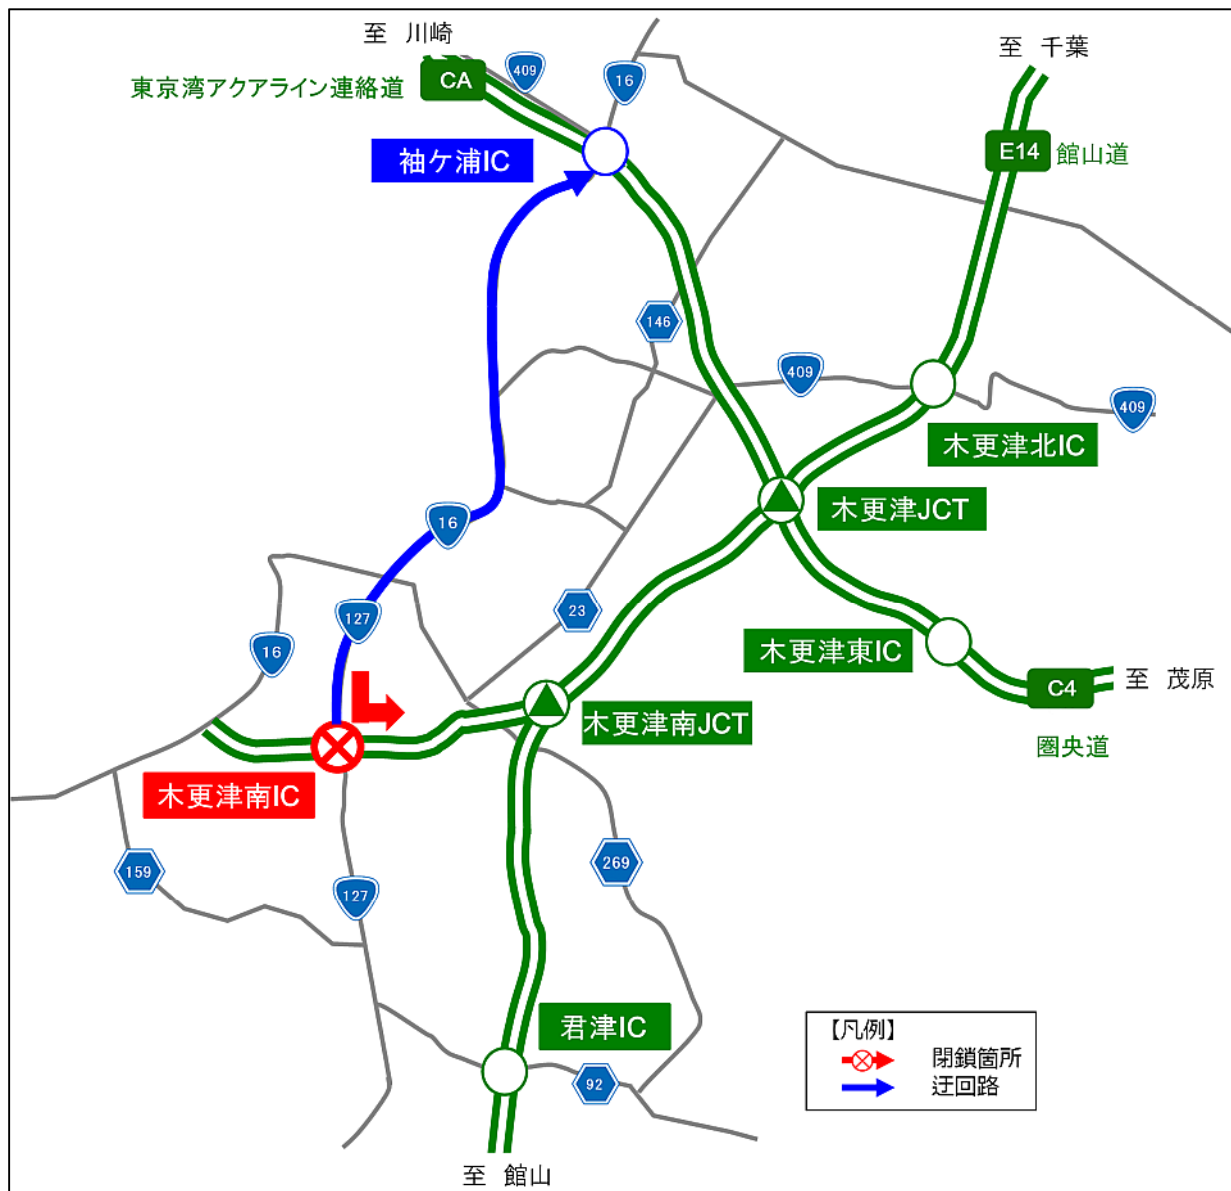

迂回路のご案内

(1)木更津南ICから館山道 上り線(千葉方面)へ向かう場合

青色矢印のとおり、国道127号、国道16号を直進し、袖ヶ浦ICをご利用ください。

<木更津南IC⇒袖ヶ浦ICを下図の通り迂回した場合>

- ・館山道 木更津北ICまでの所要時間は約15分(通常約8分)かかる見込みです。
- ・圏央道 木更津東ICまでの所要時間は約19分(通常約13分)かかる見込みです。

迂回路のご案内

(2)木更津南ICから館山道 下り線(館山方面)へ向かう場合

青色矢印のとおり、国道127号を直進し、内みのわ交差点を左折、県道92号を通過して君津ICをご利用ください。

木更津南IC⇒君津ICを下図の通り迂回した場合、所要時間は約8分(通常約7分)かかる見込みです。