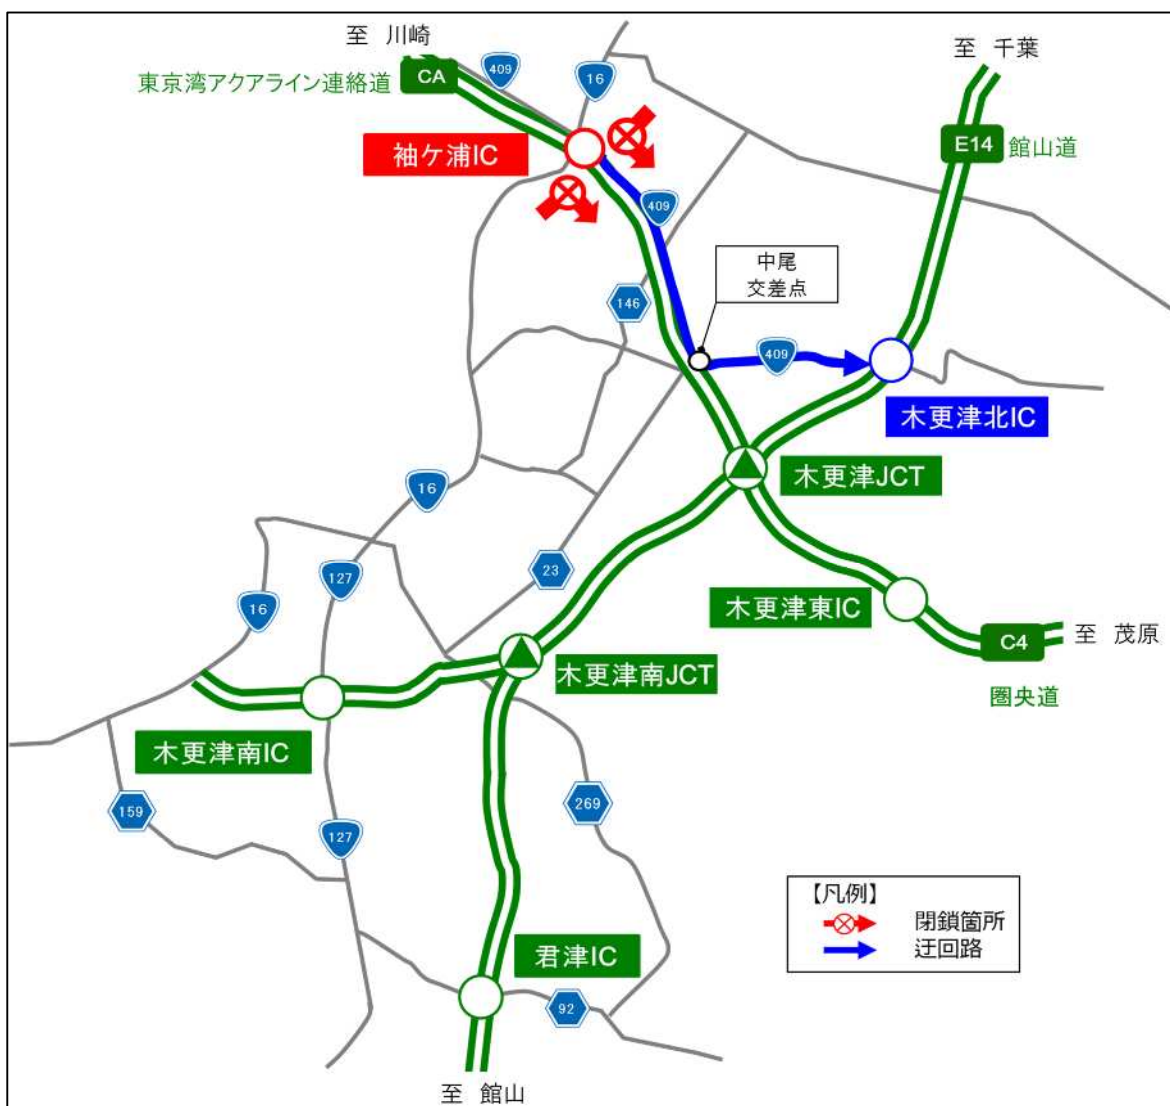

迂回路のご案内

- (1) 袖ヶ浦ICから館山道 上り線(千葉方面)または、圏央道 内回り(茂原方面)へ向かう場合
青色矢印のとおり、国道409号を直進し、中尾交差点を左折して木更津北ICをご利用ください。
 袖ヶ浦IC⇒木更津北ICを下図の通り迂回した場合、所要時間は約14分(通常約6分)かかる見込みです。

迂回路のご案内

(2) 袖ヶ浦ICから館山道 下り線(館山方面)へ向かう場合

青色矢印のとおり、国道16号を直進し、国道127号を通過して、木更津南ICをご利用ください。

袖ヶ浦IC⇒木更津南ICを下図の通り迂回した場合、所要時間は約10分(通常約11分)かかる見込みです。

袖ヶ浦IC⇒木更津南IC⇒君津ICまでの所要時間は、約17分(通常約9分)かかる見込みです。