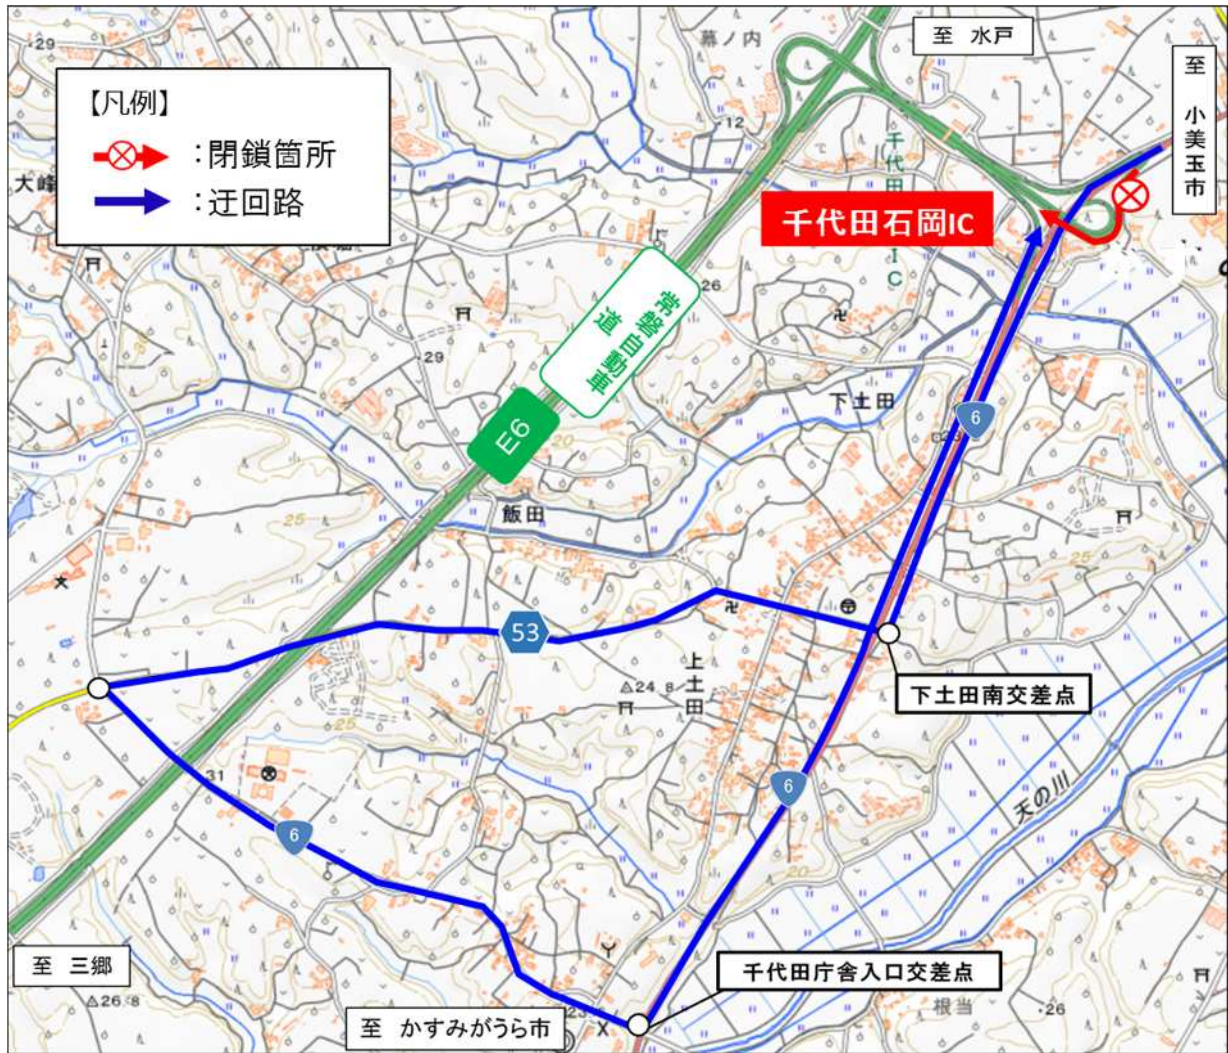

迂回路のご案内

青色矢印のとおり、国道6号を通り、下土田南交差点を右折、県道53号を直進後、国道6号へ向かう交差点を左折し、直進後、千代田庁舎入口交差点を左折し、国道6号を通って常磐道 千代田石岡ICをご利用ください。

国道6号⇒常磐道 千代田石岡ICを迂回した場合、所要時間は約10分かかる見込みです。迂回により所要時間が長くなりますので、お時間にはゆとりをもってお出かけください。

※地理院地図(国土院) (<https://maps.gsi.go.jp/>)をもとに、東日本高速道路(株)が加工