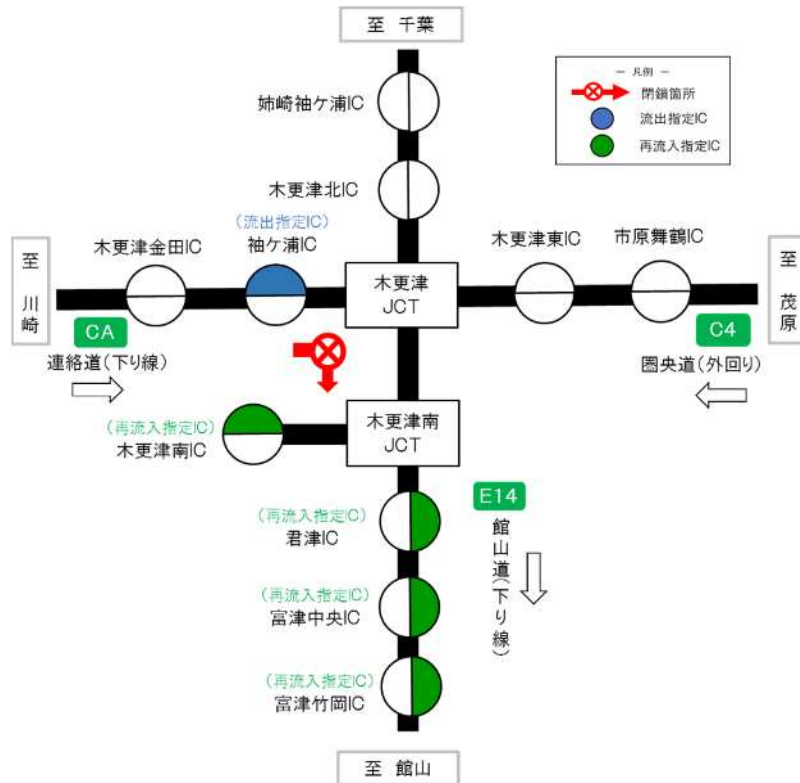

乗継調整のご案内

(1)連絡道 下り線(川崎方面)から館山道 下り線(館山方面)のランプを迂回する場合

(2)圏央道 外回り(茂原方面)から館山道 下り線(館山方面)のランプを迂回する場合