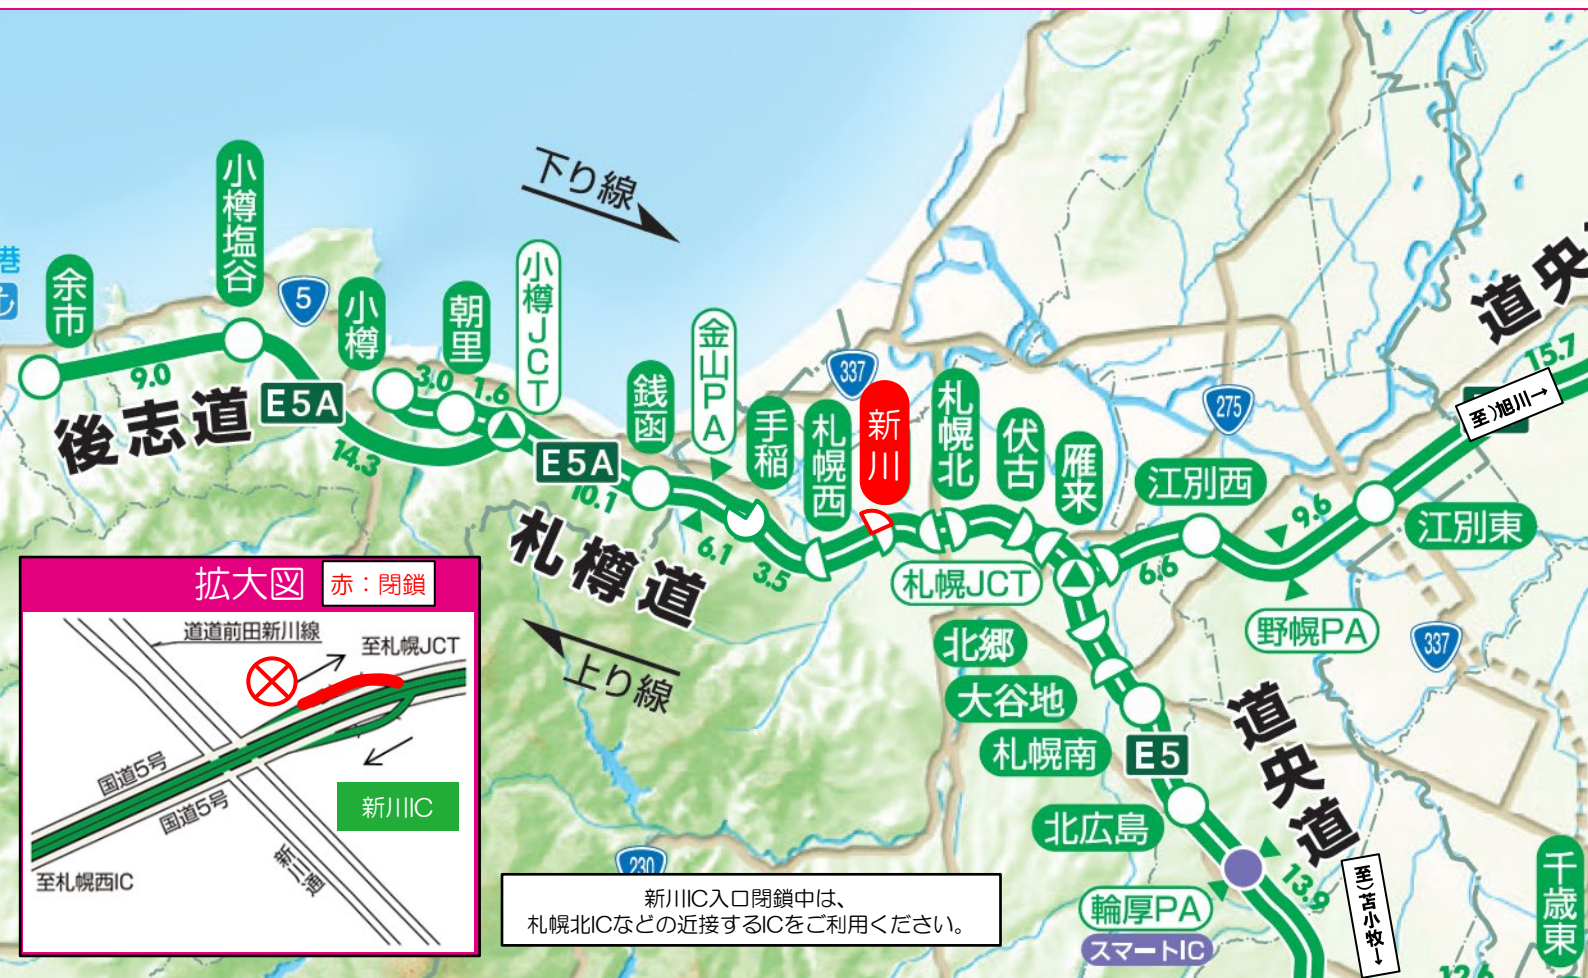

夜間IC閉鎖

(夜8時～翌朝5時)

しんかわ

新川IC (旭川・苫小牧方向の入口)

4/11月 ➡ 4/18月

予備日 4/19火 ~ 4/25月
休止日 土・日

荒天などにより予備日に延期となる場合があります。ご迷惑をおかけしますが、ご理解とご協力をお願いします。

24時間、365日、お客さまの声をお聞きしています。
NEXCO東日本お客さまセンター
0570-024-024
または 03-5308-2424

高速道路に関する情報は「ドラぷら」で
www.driveplaza.com/

ドラぷら 検索

あなたに、ベスト・ウェイ。

通行料金についてのご注意

札幌道札幌西IC～札幌JCT間および道央道札幌南IC～札幌IC間は、均一料金区間となっています。均一料金区間内の新川ICの入口閉鎖の際、区間外のICから流入すると、別途通行料金が発生しますので、ご注意ください。

旭川・苫小牧方面のご利用時、新川IC入口閉鎖中は、札幌北ICから流入してください。

道路情報インフォメーション

インターネット

高速道路料金検索・サービスエリアに関する情報は

ドラぷら

Twitter公式アカウント
NEXCO東日本（北海道）
@e_nexco_kita

交通情報・おトク情報発信中！

当日の通行止め情報はこちらから

電話でのお問い合わせ

道路緊急ダイヤル **#9910**

交通事故・逆走車の通報は警察（110番）