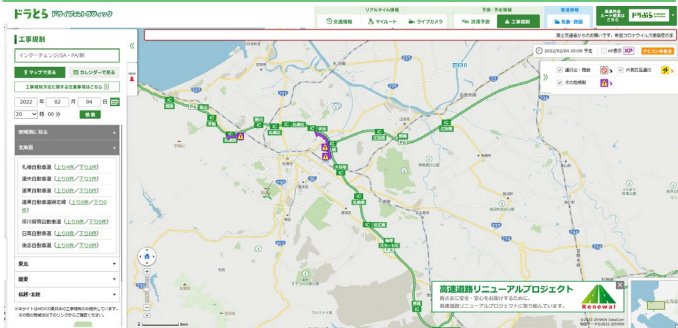

## インターネット

高速道路料金検索・サービスエリアに関する情報は

**ドラぷら**

Twitter公式アカウント  
NEXCO東日本（北海道）  
@e\_nexco\_kita

交通情報・おトク情報発信中！

当日の通行止め情報もこちらから

## 日本道路交通情報センター

**050-3369-6760** 北海道地方高速情報  
**#8011** 携帯電話・PHS短縮ダイヤル

落下物・路面損傷・道路の異常を見つけたら

道路緊急ダイヤル **#9910**

交通事故・逆走車の通報は警察（110番）

## ドラとら の詳しい使い方

全国の高速道路の渋滞・規制・通行止め情報が分かる！

ドラとら

検索

工事規制情報も一覧で分かる！

ドラとら 工事規制情報

検索

他にも渋滞予測や現在の道路状況が見えるライブカメラ、SA・PAの混雑状況などお役立ち機能が満載！