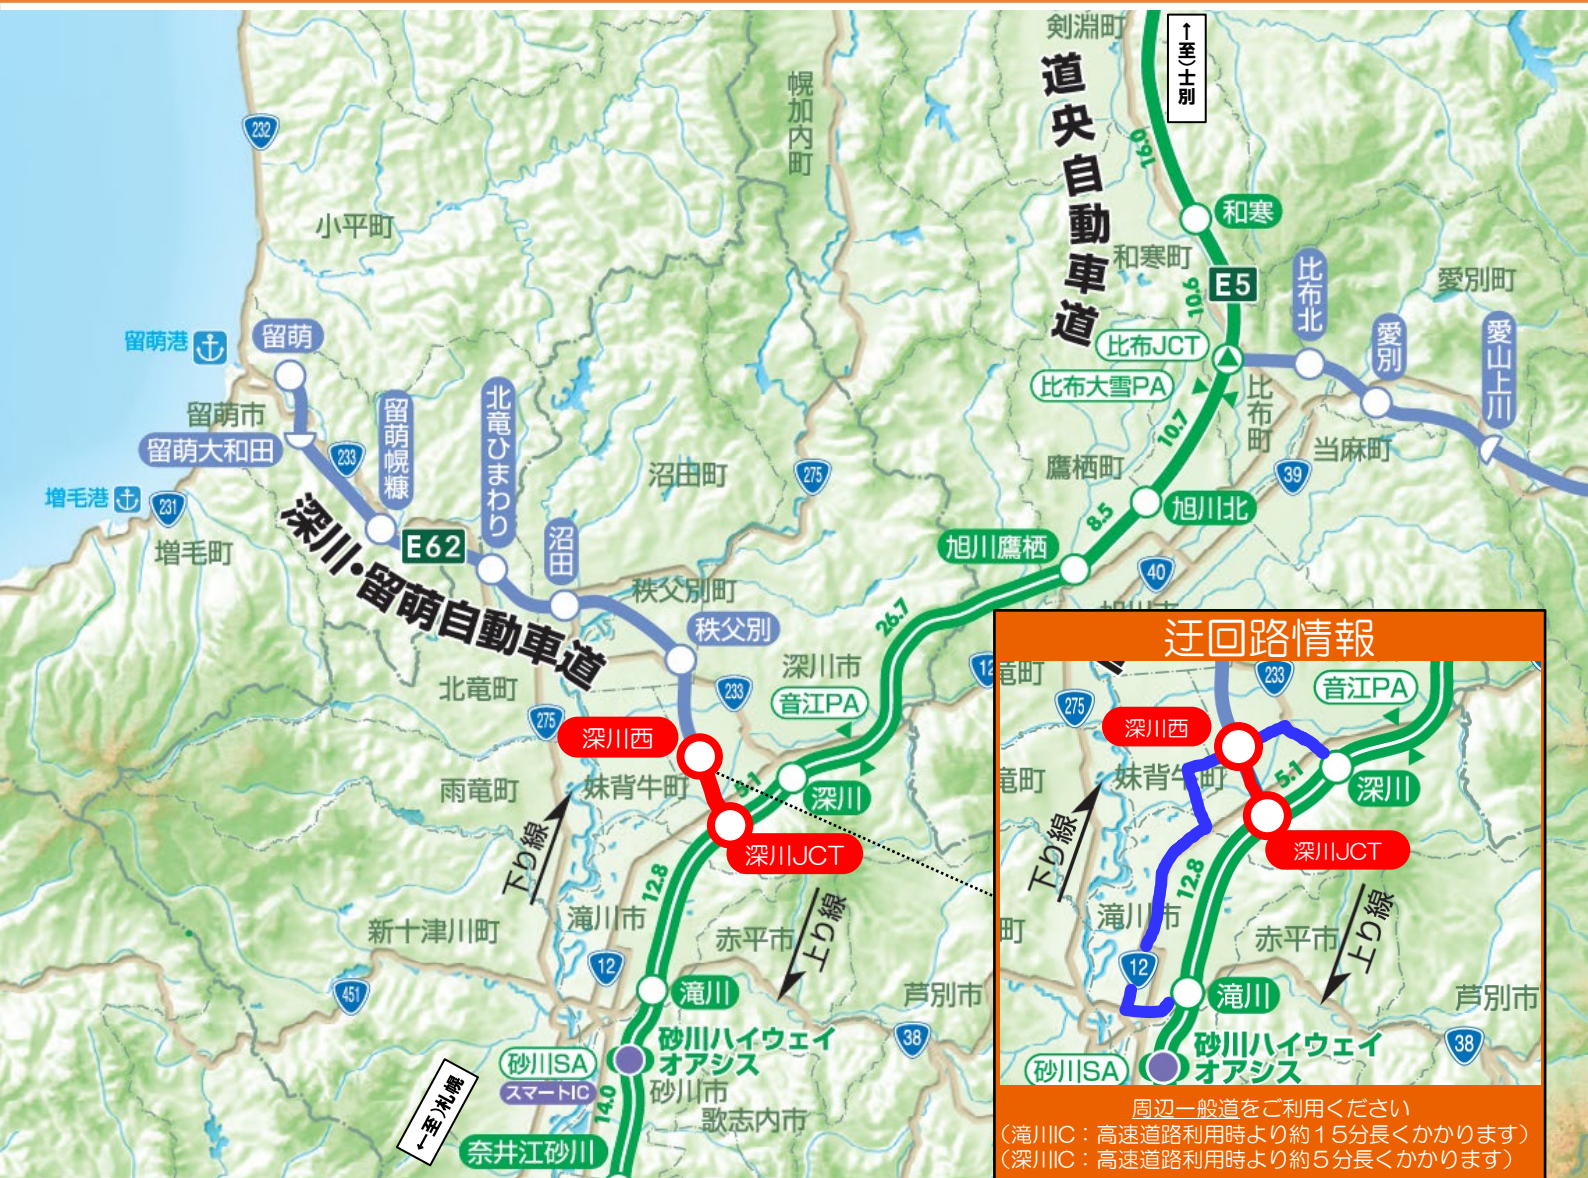

# 夜間通行止め

(夜8時～翌朝6時)

ふかがわ

ふかがわにし

## 深川 JCT ⇄ 深川西 IC

4/19 火 ・ 4/20 水 予備日 4/21 木 ~ 4/22 金

※ 荒天などにより予備日に延期となる場合があります。ご不便をおかけしますが、ご理解とご協力をお願いします。

24時間、365日、お客さまの声を聞いています。

NEXCO 東日本 お客さまセンター

0570-024-024

または 03-5308-2424

高速道路に関する情報は「ドラぷら」で

## ドラぷら の詳しい使い方

全国の高速道路の料金検索ができる！

ドラぷら 料金

検索

実施中の料金割引・フェア情報が分かる！

ドラぷら 北海道エリア

検索

他にもドライブコラムやSA・PAのスタッフブログ、話題のグルメやお土産など情報が盛りだくさん！