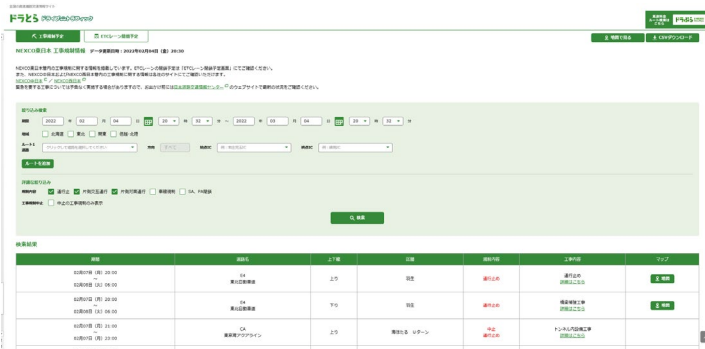

## ドラとら の詳しい使い方

全国の高速道路の渋滞・規制・通行止め情報が分かる！

ドラとら

検索

工事規制情報も一覧で分かる！

ドラとら 工事規制情報

検索

他にも渋滞予測や現在の道路状況が見えるライブカメラ、SA・PAの混雑状況などお役立ち機能が満載！