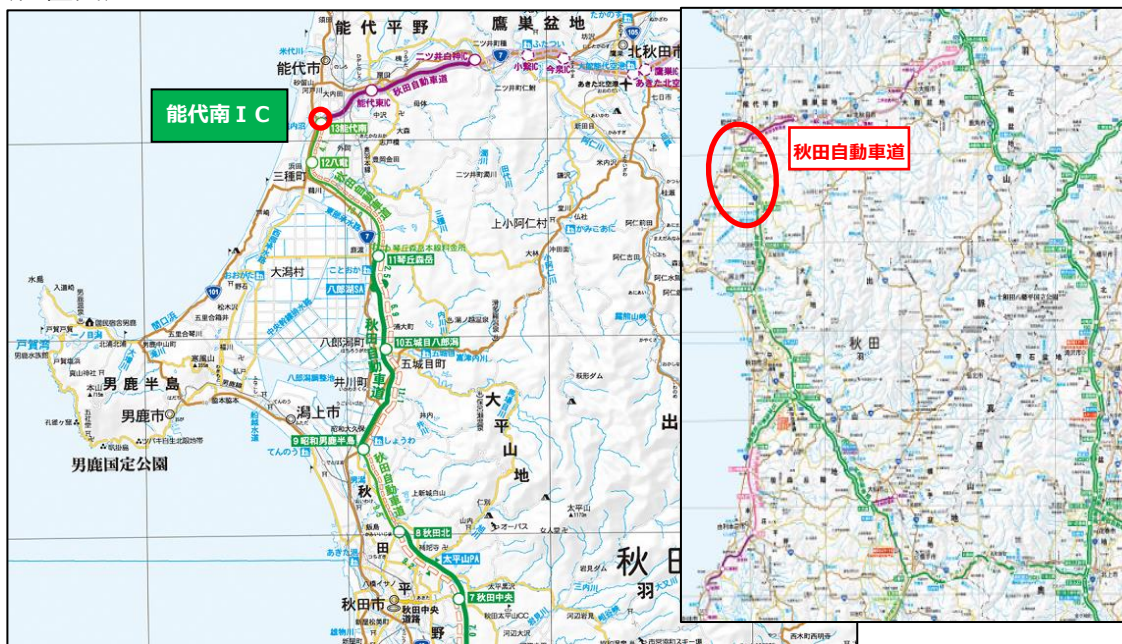

## E7 秋田自動車道 能代南IC 夜間ランプ閉鎖の実施

NEXCO東日本秋田管理事務所(秋田県秋田市)は、E7 秋田自動車道 能代南(のしろみなみ)インターチェンジ(IC)の入口ランプにおいて、舗装補修工事等のため、下記のとおり夜間閉鎖を実施します。

そのため、お出かけの際には、時間にゆとりをもって出発いただくとともに、走行の際には国道7号等への迂回をお願いします。

高速道路をご利用されるお客さまには大変ご迷惑をおかけすることとなり申し訳ございませんが、高速道路を安全・快適にご利用いただくために必要な工事に、ご理解とご協力をお願いします。

#### 1. 閉鎖箇所

秋田自動車道 能代南IC 入口ランプ  
(別添資料-1)

(位置図)

### 2. 閉鎖日時

能代南IC 入口ランプ

令和4年4月18日(月)・19日(火) 毎夜20時～翌6時

【予備日:4月20日(水)～22日(金)】

※夜間閉鎖は、平日の20時から翌朝6時まで行います。

(金曜日の夜間工事は土曜日の早朝6時まで行います)

※天候等によって中止する場合がありますので、高速道路をご利用の際は「ドラとら」などのWebサイトより最新の情報をご確認いただきますようお願いいたします。

日	月	火	水	木	金	土
4月17日	4月18日	4月19日	4月20日	4月21日	4月22日	4月23日
	↔	↔	↔	↔	↔	