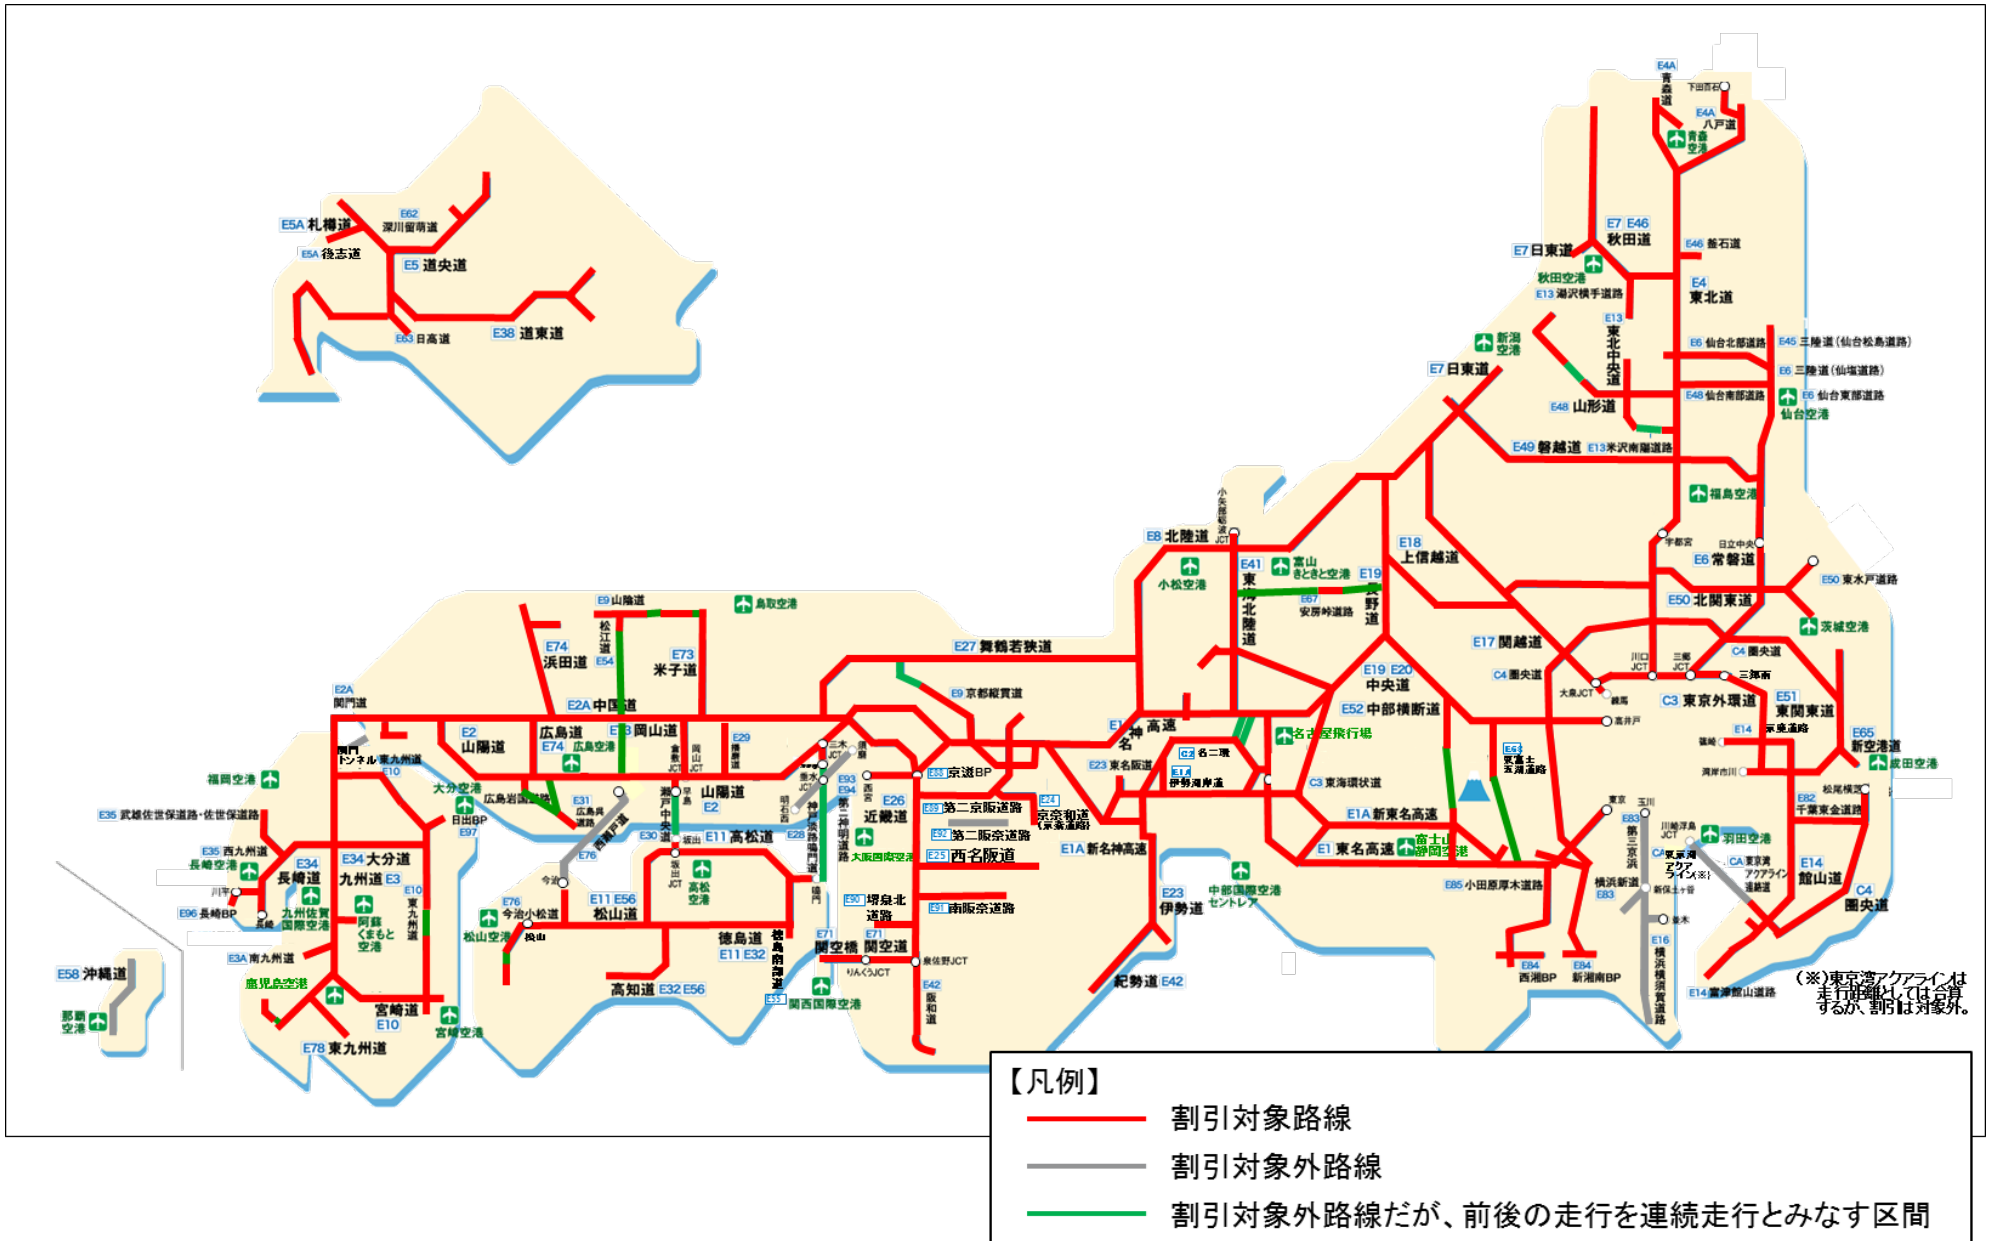

【対象道路図】

【対象道路表】（以下道路のうち、NEXCO三社及び宮城県道路公社が管理する高速道路が対象）

路線番号	道路名	路線番号	道路名
E1	東名高速道路、名神高速道路	E1A	新東名高速道路、新名神高速道路、伊勢湾岸自動車道
E2	山陽自動車道、広島岩国道路	E2A	関門自動車道
E2A・E73 ・E74	中国自動車道	E3	九州自動車道
E3A	南九州自動車道(鹿児島道路、八代日奈久道路)	E4	東北自動車道
E4A	八戸自動車道、青森自動車道、百石道路	E5	道央自動車道
E5A	札幌自動車道、後志自動車道	E6	常磐自動車道、仙台東部道路、三陸自動車道、仙台北部道路
E7	日本海東北自動車道、秋田自動車道、秋田外環状道路、琴丘能代道路	E8	北陸自動車道
E9	京都縦貫自動車道(丹波IC～大山崎JCT・IC)、山陰自動車道、山陰自動車道(江津道路、安来道路)	E10	東九州自動車道(椎田道路、宇佐別府道路、延岡南道路)
E10・E78	東九州自動車道、宮崎自動車道	E11	高松自動車道
E11・E32	徳島自動車道	E11・E56	松山自動車道
E13	東北中央自動車道、米沢南陽道路、湯沢横手道路	E14	京葉道路、館山自動車道、富津館山道路
E17	関越自動車道	E18	上信越自動車道
E19	中央自動車道(小牧JCT～岡谷JCT)、長野自動車道	E20	中央自動車道(高井戸IC～岡谷JCT)
E23	東名阪自動車道、伊勢自動車道	E24	京奈和自動車道(京奈道路)
E25	西名阪自動車道	E26	近畿自動車道
E26・E42	阪和自動車道	E27	舞鶴若狭自動車道
E29	播磨自動車道	E31	広島呉道路
E32・E56	高知自動車道	E34	大分自動車道、長崎自動車道
E35	西九州自動車道(武雄佐世保道路、佐世保道路)	E38	道東自動車道
E41	東海北陸自動車道	E42	紀勢自動車道、湯浅御坊道路

E45	三陸自動車道 ※利府中IC～鳴瀬奥松島ICは宮城県道路公社が管理	E46	釜石自動車道、秋田自動車道
E48	仙台南部道路、山形自動車道	E49	磐越自動車道
E50	北関東自動車道、東水戸道路	E51	東関東自動車道
E52	新東名高速道路清水連絡路、中部横断自動車道	E54	松江自動車道
E55	徳島南部自動車道	E61	道東自動車道
E62	深川・留萌自動車道	E63	日高自動車道
E65	新空港自動車道	E67	中部縦貫自動車道(安房峠道路)
E68	中央自動車道(大月JCT～河口湖IC)、東富士五湖道路	E69	新東名高速道路引佐連絡路
E71	関西空港自動車道、関西国際空港連絡橋	E73	岡山自動車道、米子自動車道
E74	広島自動車道、浜田自動車道	E76	今治小松自動車道
E78	東九州自動車道(隼人道路)	E82	千葉東金道路
E84	新湘南バイパス(茅ヶ崎JCT～茅ヶ崎海岸IC)、西湘バイパス	E85	小田原厚木道路
E88	京滋バイパス	E89	第二京阪道路
E90	堺泉北道路	E91	南阪奈道路
E96	長崎バイパス	E97	日出バイパス
C3	東京外環自動車道	C4	首都圏中央連絡自動車道、新湘南バイパス
CA	東京湾アクアライン(※)、東京湾アクアライン連絡道	C2	名古屋第二環状自動車道
C3	東海環状自動車道		

※東京湾アクアラインは、二輪車定率割引の適用はしませんが、走行距離の判定には含まれます。