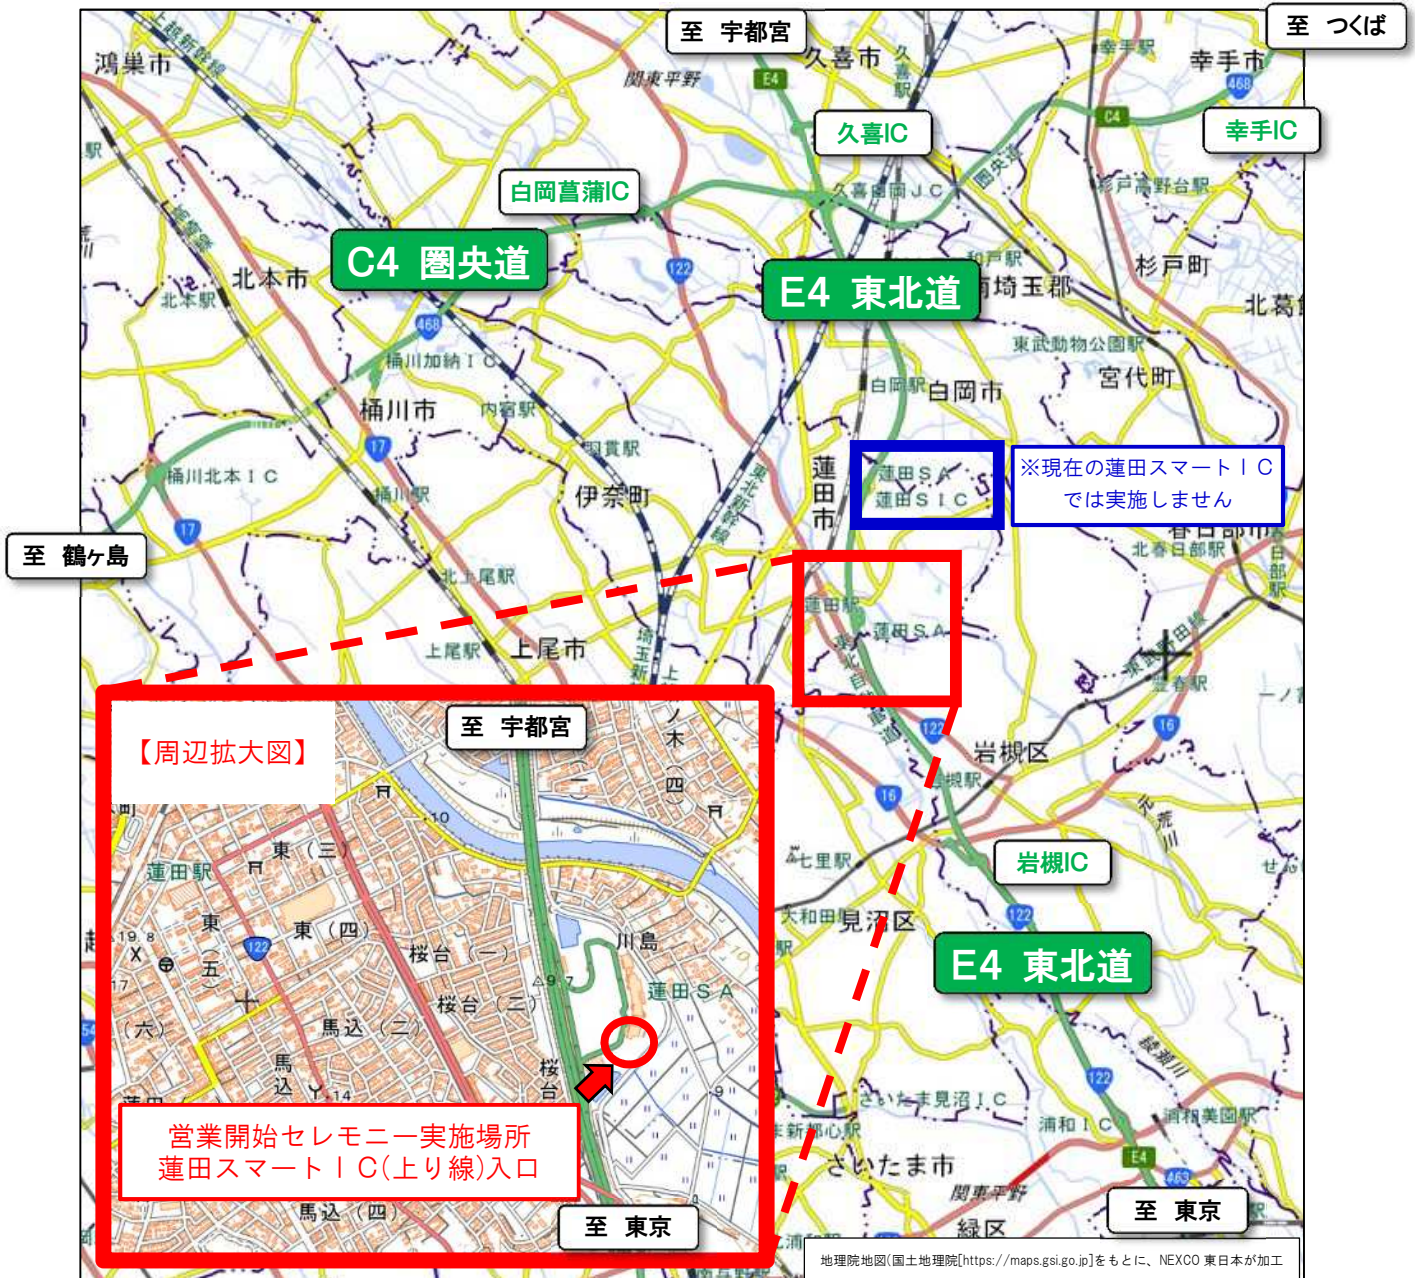

【別添1】 案内図

実施場所 東北道 蓮田スマートIC（埼玉県蓮田市川島地内・蓮田SA併設）上り線入口

※蓮田スマートICの営業開始(15時)より前に、蓮田スマートICをご利用いただくことはできません。

高速道路を利用し営業開始セレモニー会場にお越しいただく場合は、東北道の「岩槻IC」「久喜IC」、圏央道の「白岡菖蒲IC」「幸手IC」等より流出し、一般道側よりお越しくください。

※現在運用している蓮田スマートIC(上り線入口)は、令和4年4月24日(日)15時の蓮田スマートIC営業開始をもって閉鎖となります。