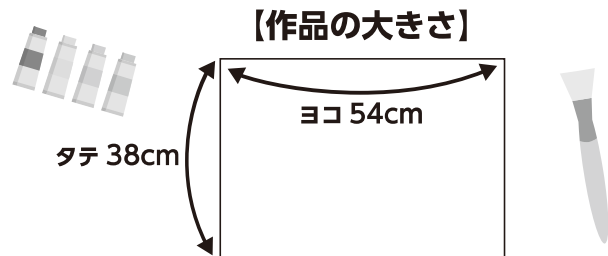

表彰

★最優秀賞…1点 賞状及び副賞
★優秀賞……3点 賞状及び副賞

- 上記の賞を含め全部で50作品を入選作品として選出します。また、応募者全員に参加賞があります。

審査

- 主催者及び学識経験者等から構成された審査員が審査にあたります。(審査結果の理由等についてのお問い合わせにつきましては、お答えいたしません)

画材・作品の大きさ

- 絵の具、クレヨン、サインペンなど自由です。
 - 四つ切画用紙を「横長」に使用してください。
- ※規格外は最優秀賞及び優秀賞の選考外となります。