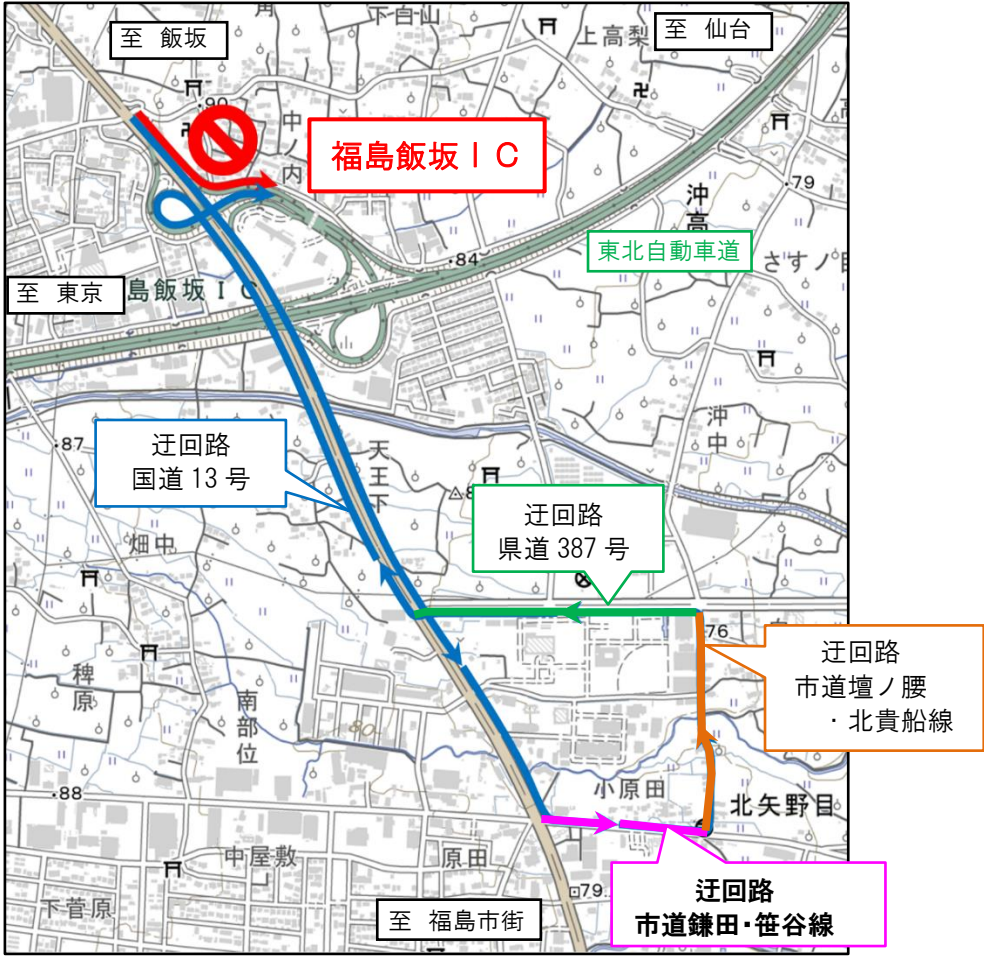

福島飯坂IC 夜間閉鎖時迂回路

【閉鎖区間・日時】  
 【1】東北自動車道 福島飯坂IC 飯坂方面からの入口ランプ  
 令和4年7月4日(月)～6日(水) 毎夜21時～翌6時 3夜間  
 【予備日:7月7日(木)・11日(月)・12日(火)】

地理院地図(国土地理院) (<https://maps.gsi.go.jp/>)をもとに、東日本高速道路株が加工

■ 迂回路比較

	経路	距離	時間
通常	飯坂方面からの入口ランプ	約0.5km	約1分
一般道迂回経路	国道13号⇒市道鎌田・笹谷線⇒ ⇒市道壇ノ腰・北貴船線⇒県道387号⇒ ⇒国道13号⇒福島市街方面からの入口ランプ	約4.5km	約10分