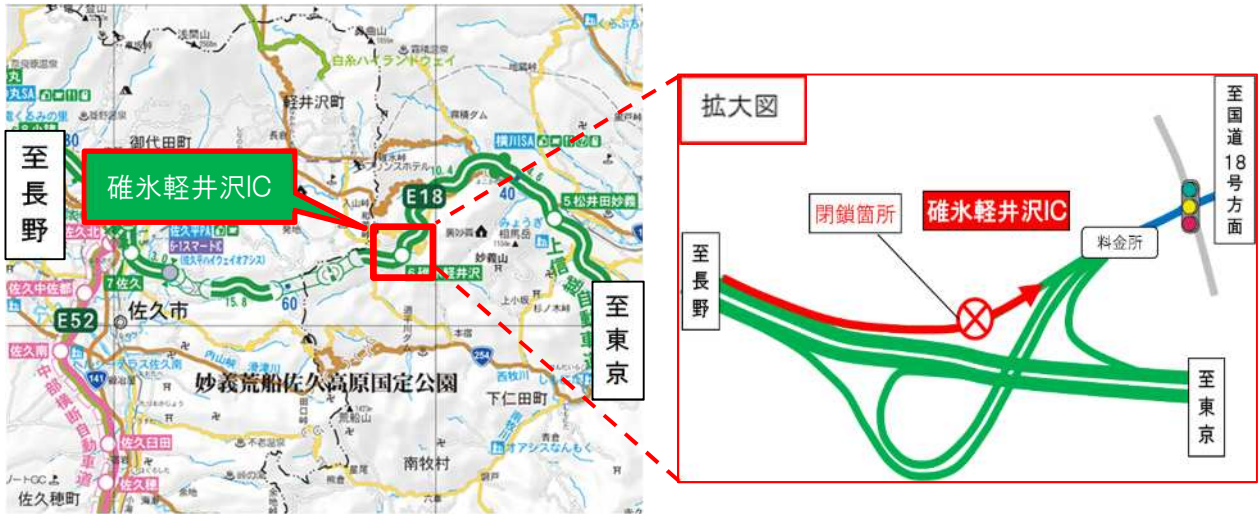

資料1

1. 閉鎖箇所及び日時

(1)閉鎖箇所:碓氷軽井沢IC 上り線(長野方面)から流出するランプ

(2)日時

実施日:令和4年8月29日(月)~9月1日(木) 各日夜21時~翌朝6時

予備日:令和4年9月5日(月)~9月8日(木) 各日夜21時~翌朝6時

日	月	火	水	木	金	土
8月28日	8月29日	8月30日	8月31日	9月1日	9月2日	9月3日
	21時	6時	21時	6時	21時	6時
	①閉鎖		①閉鎖		①閉鎖	
9月4日	9月5日	9月6日	9月7日	9月8日	9月9日	9月10日
	21時	6時	21時	6時	21時	6時
	予備日		予備日		予備日	

2. 迂回路

青色矢印のとおりに、佐久ICを降りて国道141号を上田方面、国道18号・18号バイパスを東京方面に進み、碓氷軽井沢ICにお向かいください。

佐久IC⇒碓氷軽井沢IC間を迂回した場合、所要時間は約46分(通常約18分)かかる見込みです。

迂回により所要時間が長くなりますので、お時間にゆとりをもってお出かけください。