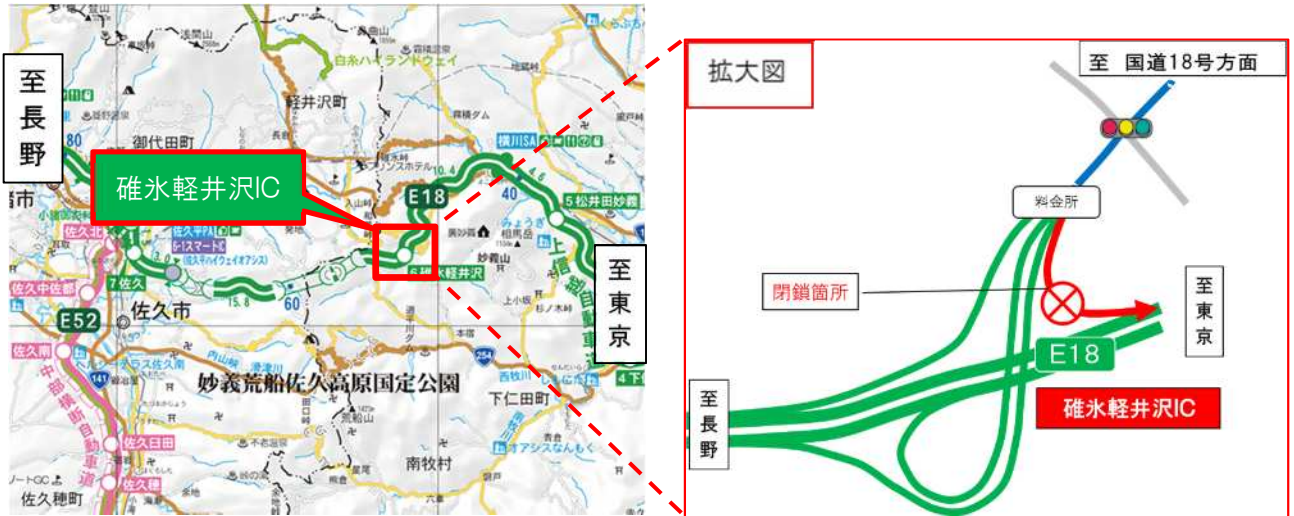

資料3

1. 閉鎖箇所及び日時

(1)閉鎖箇所:碓氷軽井沢IC 上り線(東京方面)へ流入するランプ

(2)日時

実施日:令和4年9月26日(月)~9月28日(水) 各日夜21時~翌朝6時

予備日:令和4年9月29日(木)・10月3日(月)~10月4日(火) 各日夜21時~翌朝6時

日	月	火	水	木	金	土
9月25日	9月26日	9月27日	9月28日	9月29日	9月30日	10月1日
	21時 6時	21時 6時	21時 6時	21時 6時	21時 6時	
	③閉鎖	③閉鎖	③閉鎖	予備日		
10月2日	10月3日	10月4日	10月5日	10月6日	10月7日	10月8日
	21時 6時	21時 6時				
	予備日	予備日				

2. 迂回路

青色矢印のとおり、国道18号バイパスなどを通して、松井田妙義ICをご利用ください。

碓氷軽井沢IC⇒松井田妙義IC間を迂回した場合、所要時間は約37分(通常約13分)かかる見込みです。

迂回により所要時間が長くなりますので、お時間にゆとりを持ってお出かけください。