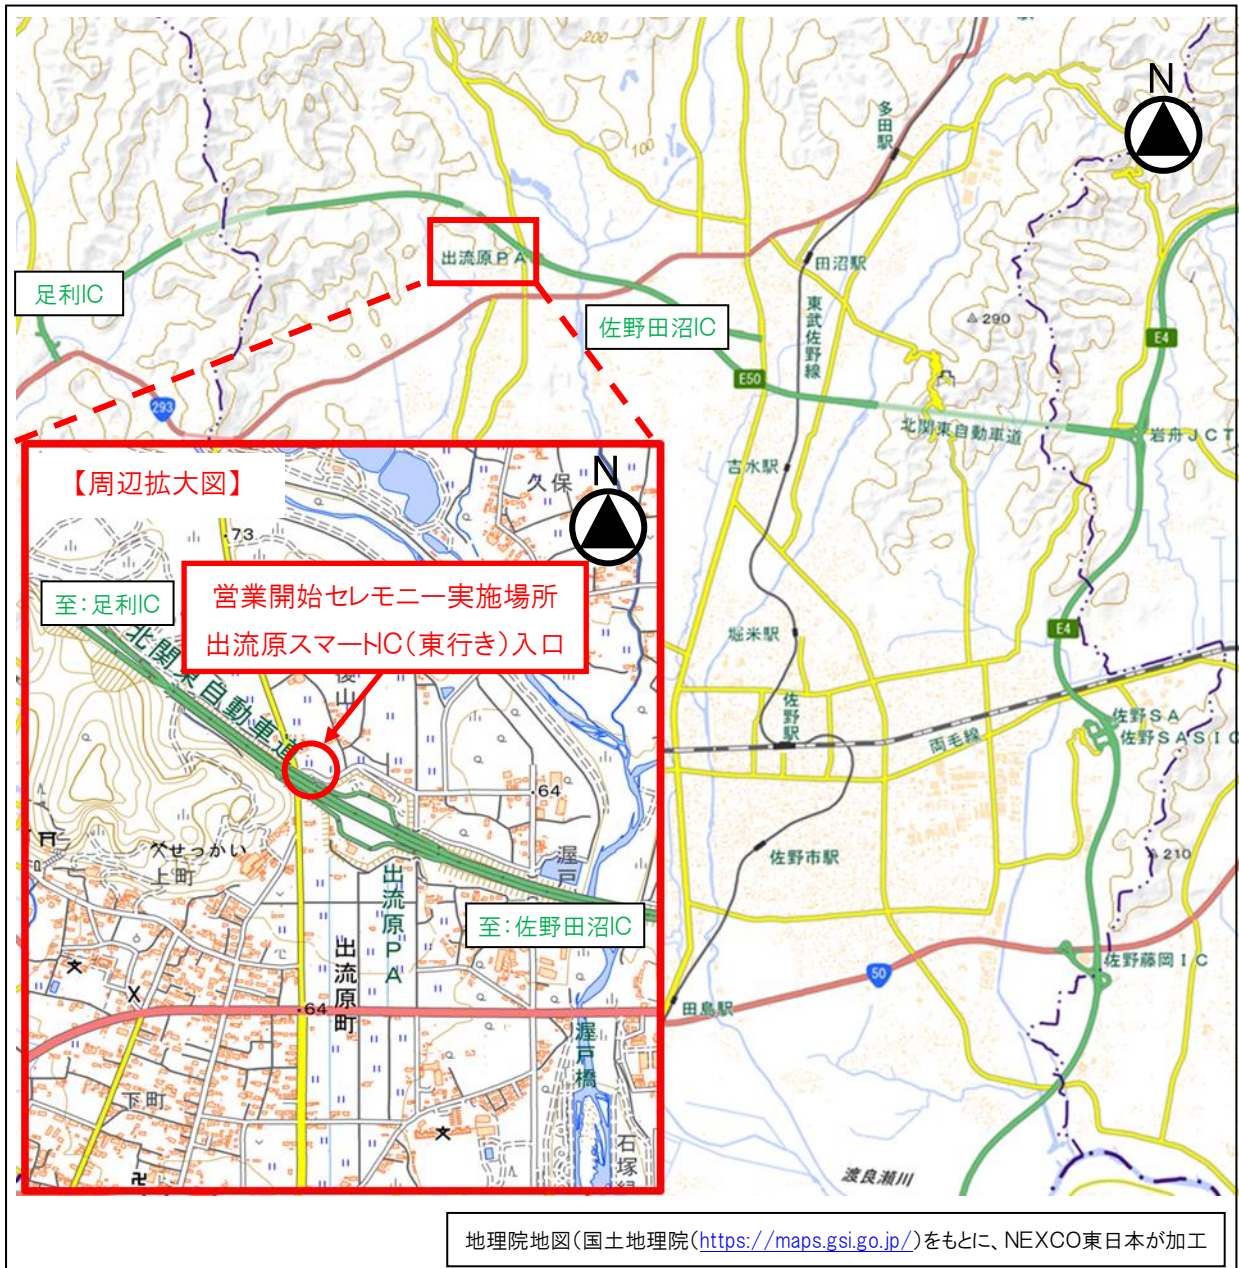

【別紙1】

◀ 営業開始セレモニーの実施場所 ▶ … 北関東道(東行き) 出流原スマートIC入口付近
「出流原PA(東行き)に隣接」

※出流原スマートICの営業開始前(15時より前)には出流原スマートICをご利用にはなりません。
高速道路をご利用し、営業開始セレモニーに参加されるお客さまは、近隣の佐野田沼ICまたは足利IC等で流出し、国道293号等の一般道経由にてお越しください。