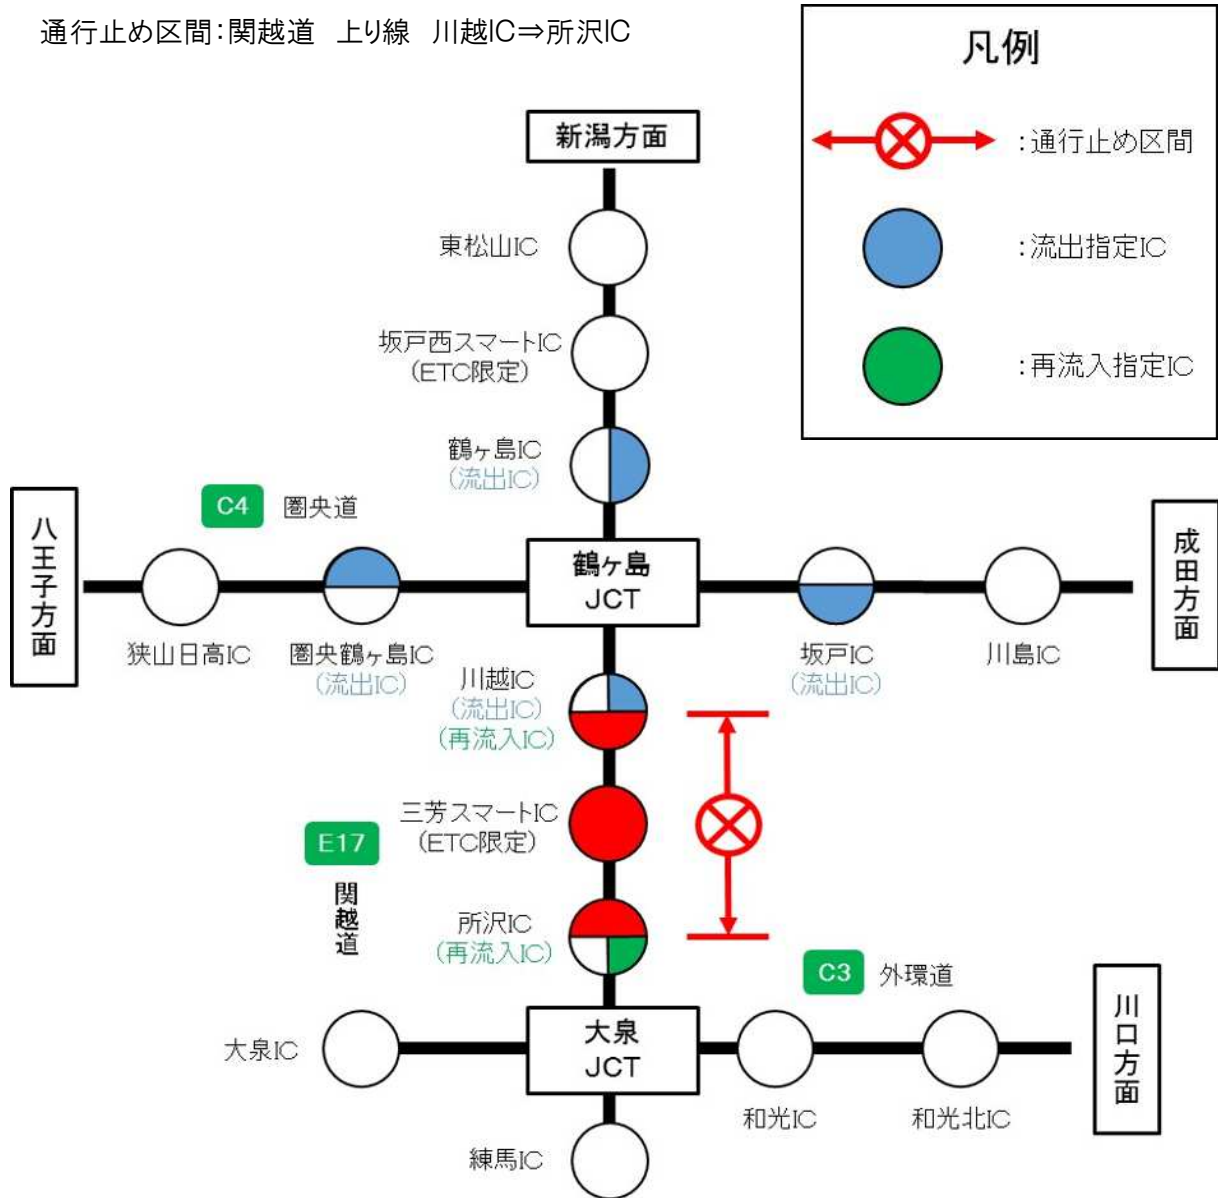

乗継調整のご案内

通行止め区間：関越道 上り線 川越IC⇒所沢IC

乗継調整のご案内

通行止め区間：関越道 下り線 所沢IC⇒川越IC