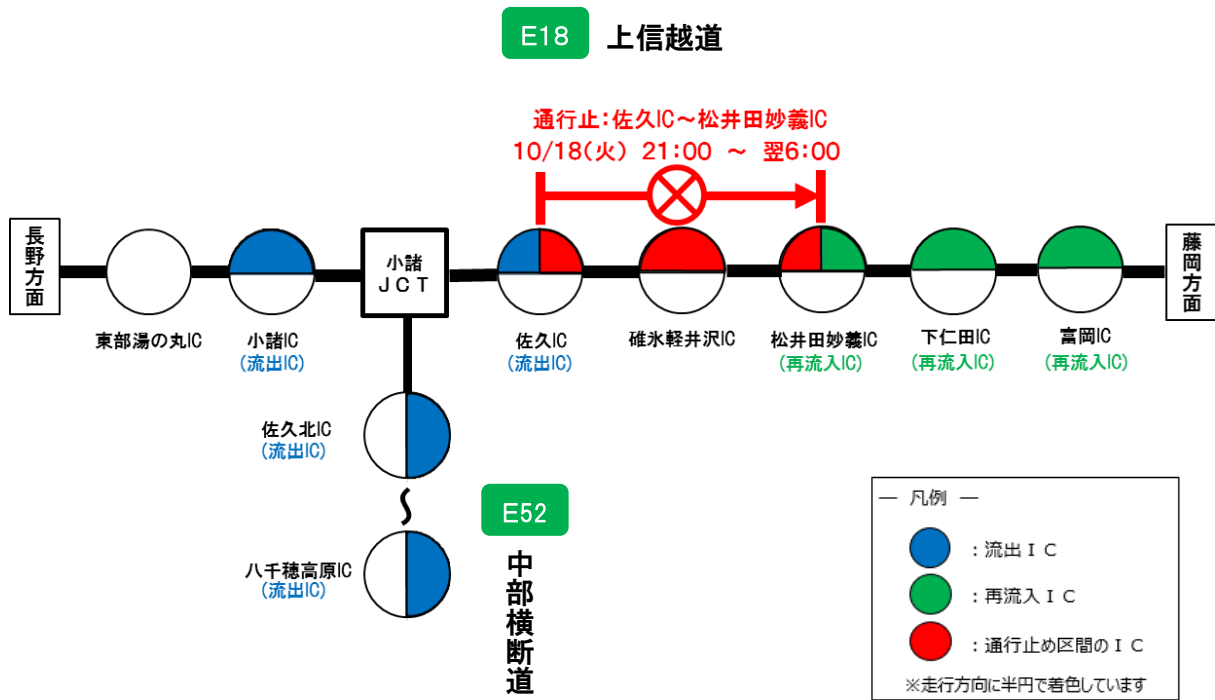

乗継料金調整について

○上信越道(上り線)佐久IC→松井田妙義IC

○上信越道(下り線)松井田妙義IC→佐久IC