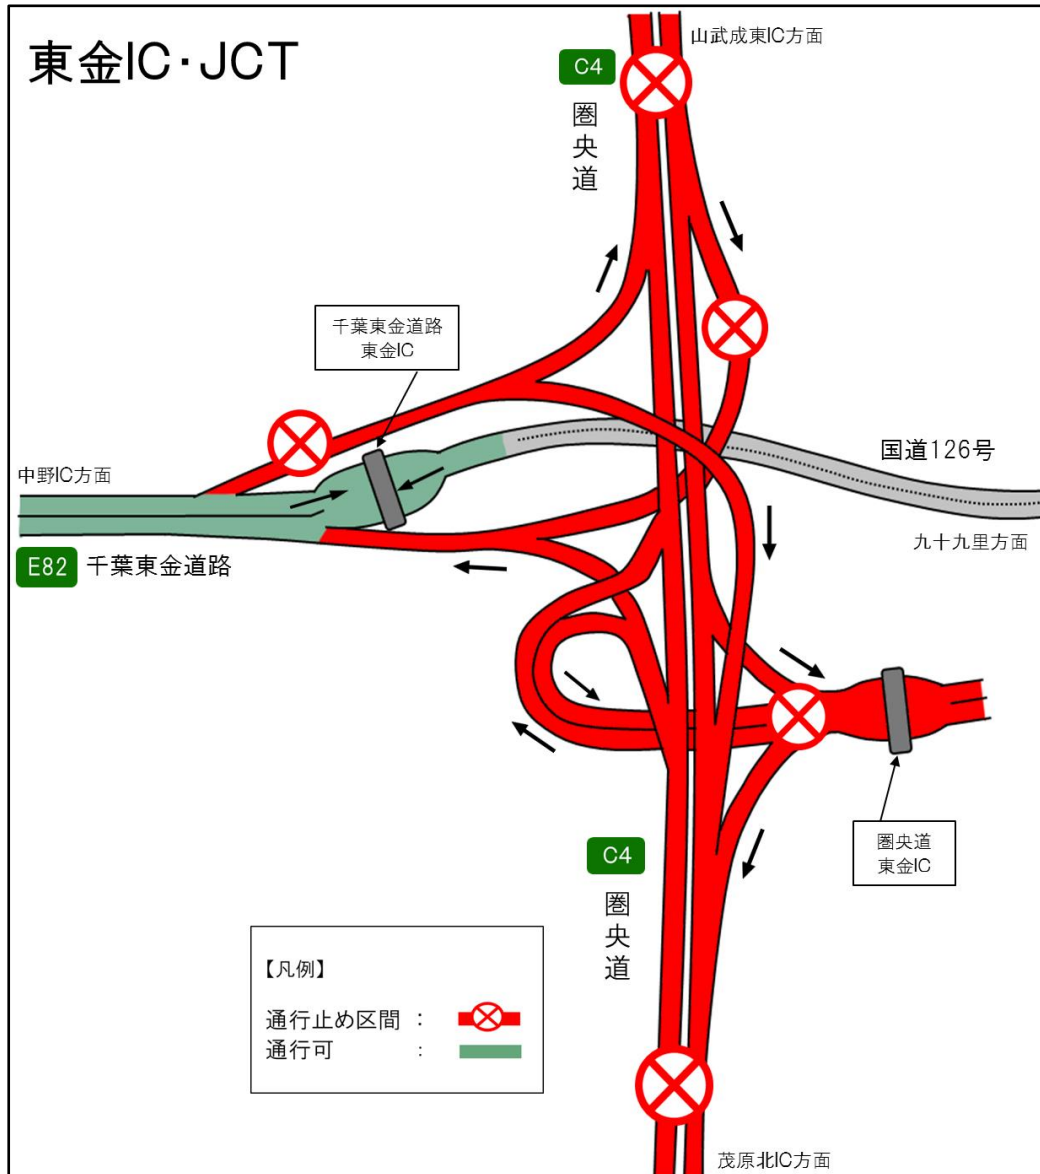

東金JCT詳細図

区間Ⅰ+区間Ⅱ+区間Ⅲが通行止めの場合

千葉東金道路から圏央道への往来及び圏央道の東金ICはご利用できませんので、注意をしながら走行をお願いします。

なお、千葉東金道路の東金ICは、ご利用できます。

区間Ⅰ + 区間Ⅲ が通行止めの場合

千葉東金道路から山武成東IC方面及び圏央道の東金ICから山武成東IC方面へのご利用はできませんので、注意をしながら走行をお願いします。